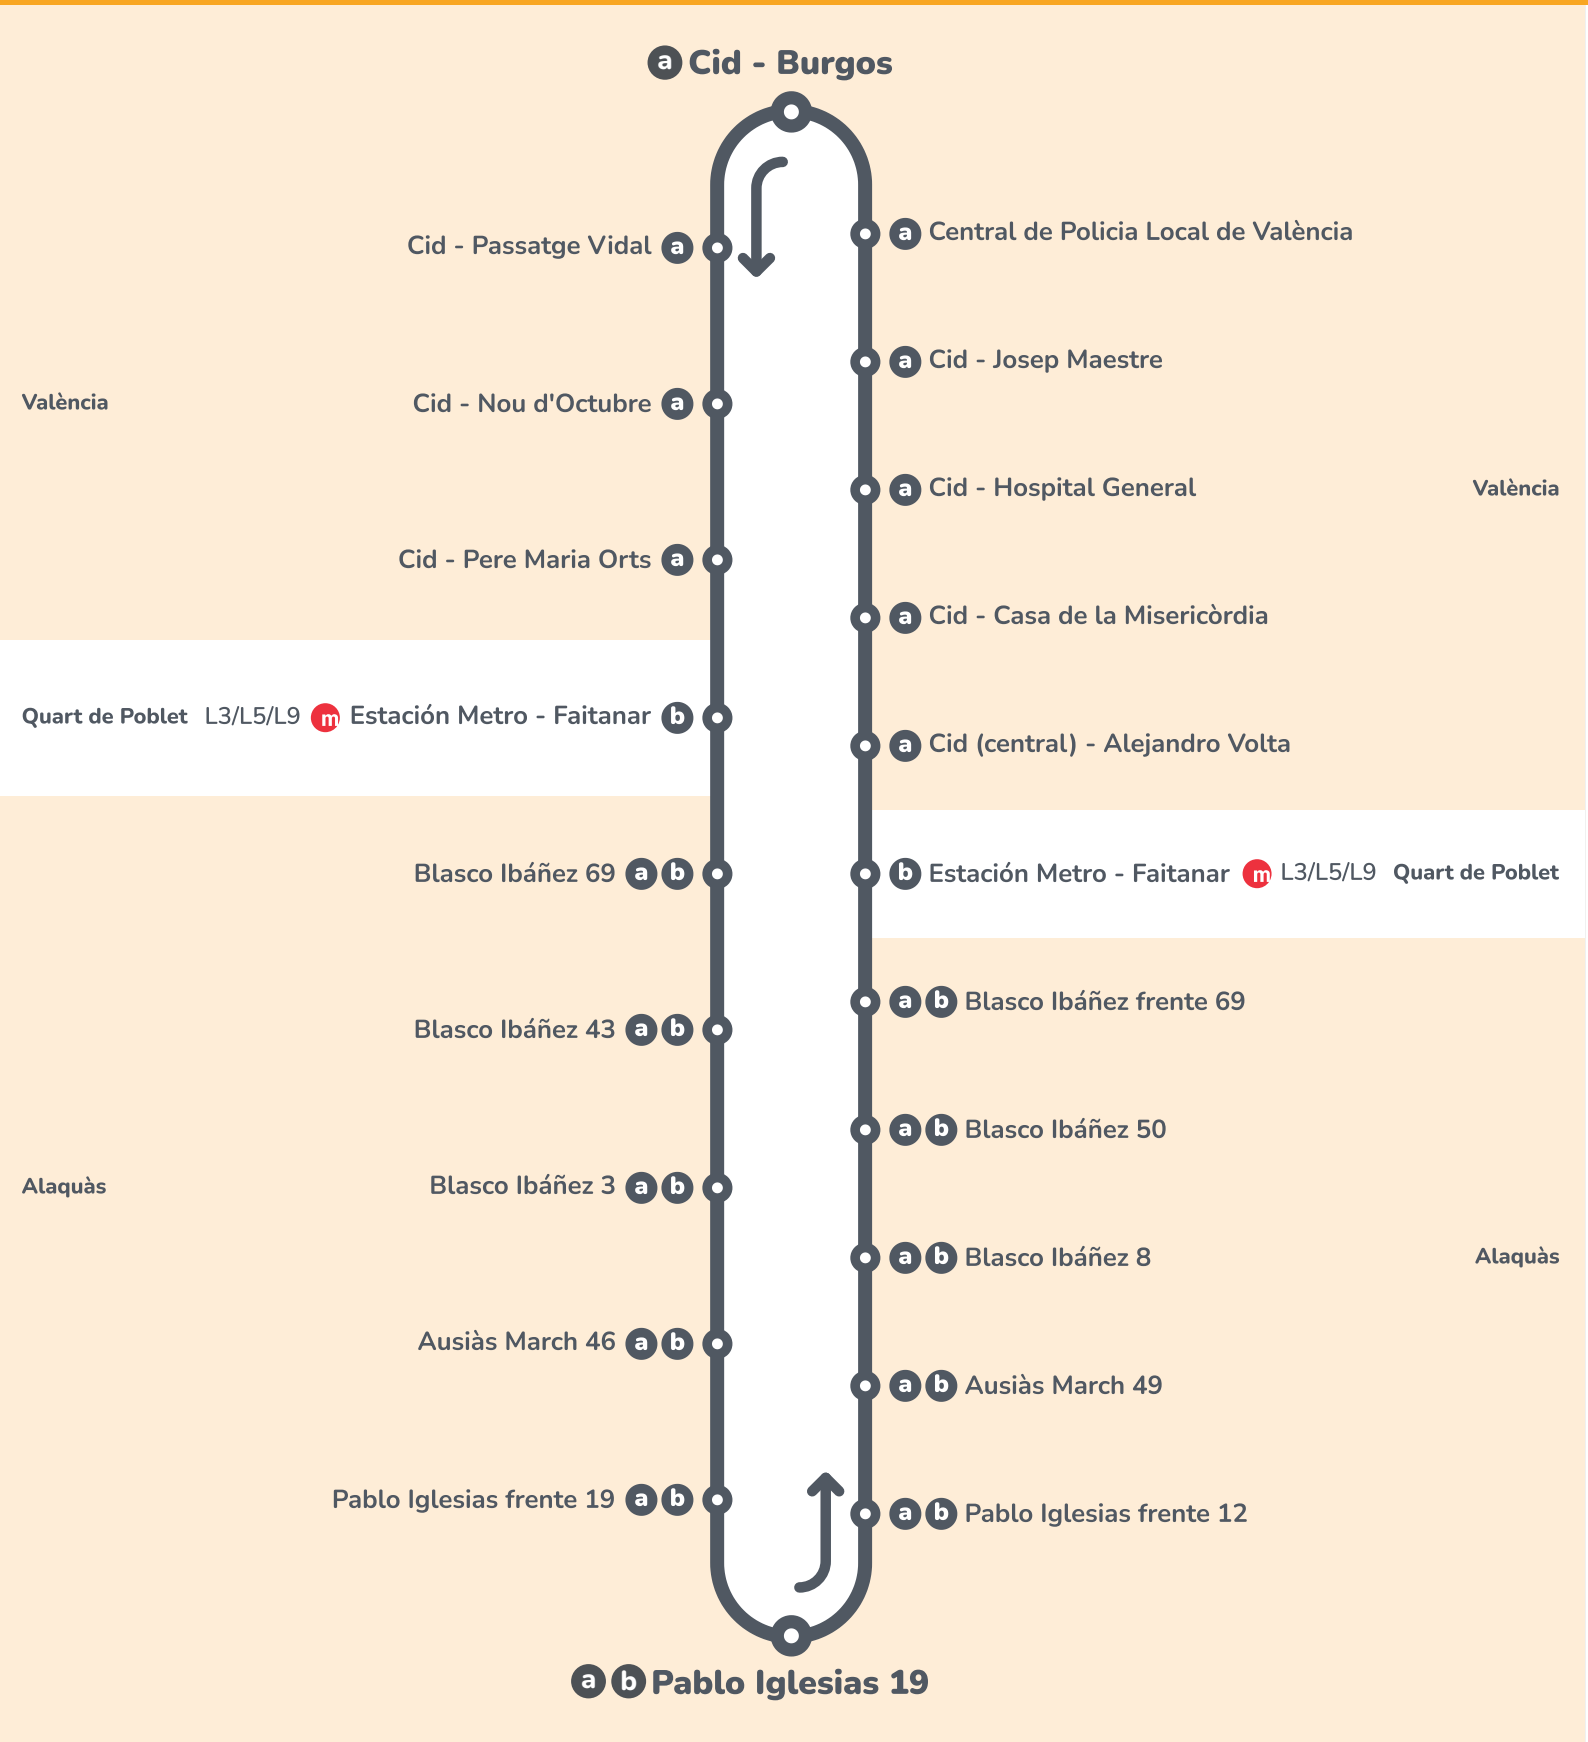

Leyenda

- Final de línea
- Parada en los dos sentidos
- Parada únicamente en un sentido
- Parada de Cercanías
- Parada de Metrovalencia

Correspondencias: **m** MetroValencia **r** Renfe Cercanías

València - Faitanar - Alaquàs

Alaquàs → València (163A)

Dilluns a divendres tot l'any		Lunes a viernes todo el año														
Alaquàs	Pablo Iglesias 19	6:00	6:30	6:45	7:15	7:45	8:15	8:45	9:15	9:45	10:15	10:45	11:15	11:45	12:15	12:45
València	Cid - Burgos	6:20	6:50	7:05	7:35	8:05	8:35	9:10	9:45	10:15	10:45	11:15	11:45	12:15	12:45	13:15
Alaquàs	Pablo Iglesias 19	13:15	13:45	14:15	14:45	15:15	15:45	16:15	16:45	17:15	17:45	18:15	18:45	19:15	19:45	20:15
València	Cid - Burgos	13:45	14:15	14:45	15:15	15:45	16:15	16:39	17:11	17:44	18:14	18:44	19:14	19:42	20:13	20:42

Faitanar → Alaquàs (163B)

Dilluns a divendres tot l'any		Lunes a viernes todo el año									
Quart de Poblet	Metro Faitanar	7:15	7:45	8:15	8:45	13:45	14:15	14:45	15:15	21:00	21:30
Alaquàs	Pablo Iglesias 19	7:27	7:57	8:27	8:57	13:57	14:27	14:57	15:27	21:12	21:42

Alaquàs → Faitanar (163B)

Dilluns a divendres tot l'any		Lunes a viernes todo el año										
Alaquàs	Pablo Iglesias 19	7:00	7:30	8:00	8:30	9:00	13:30	14:00	14:30	15:00	20:45	21:15
Quart de Poblet	Metro Faitanar	7:12	7:42	8:12	8:42	9:12	13:42	14:12	14:42	15:12	20:57	21:27