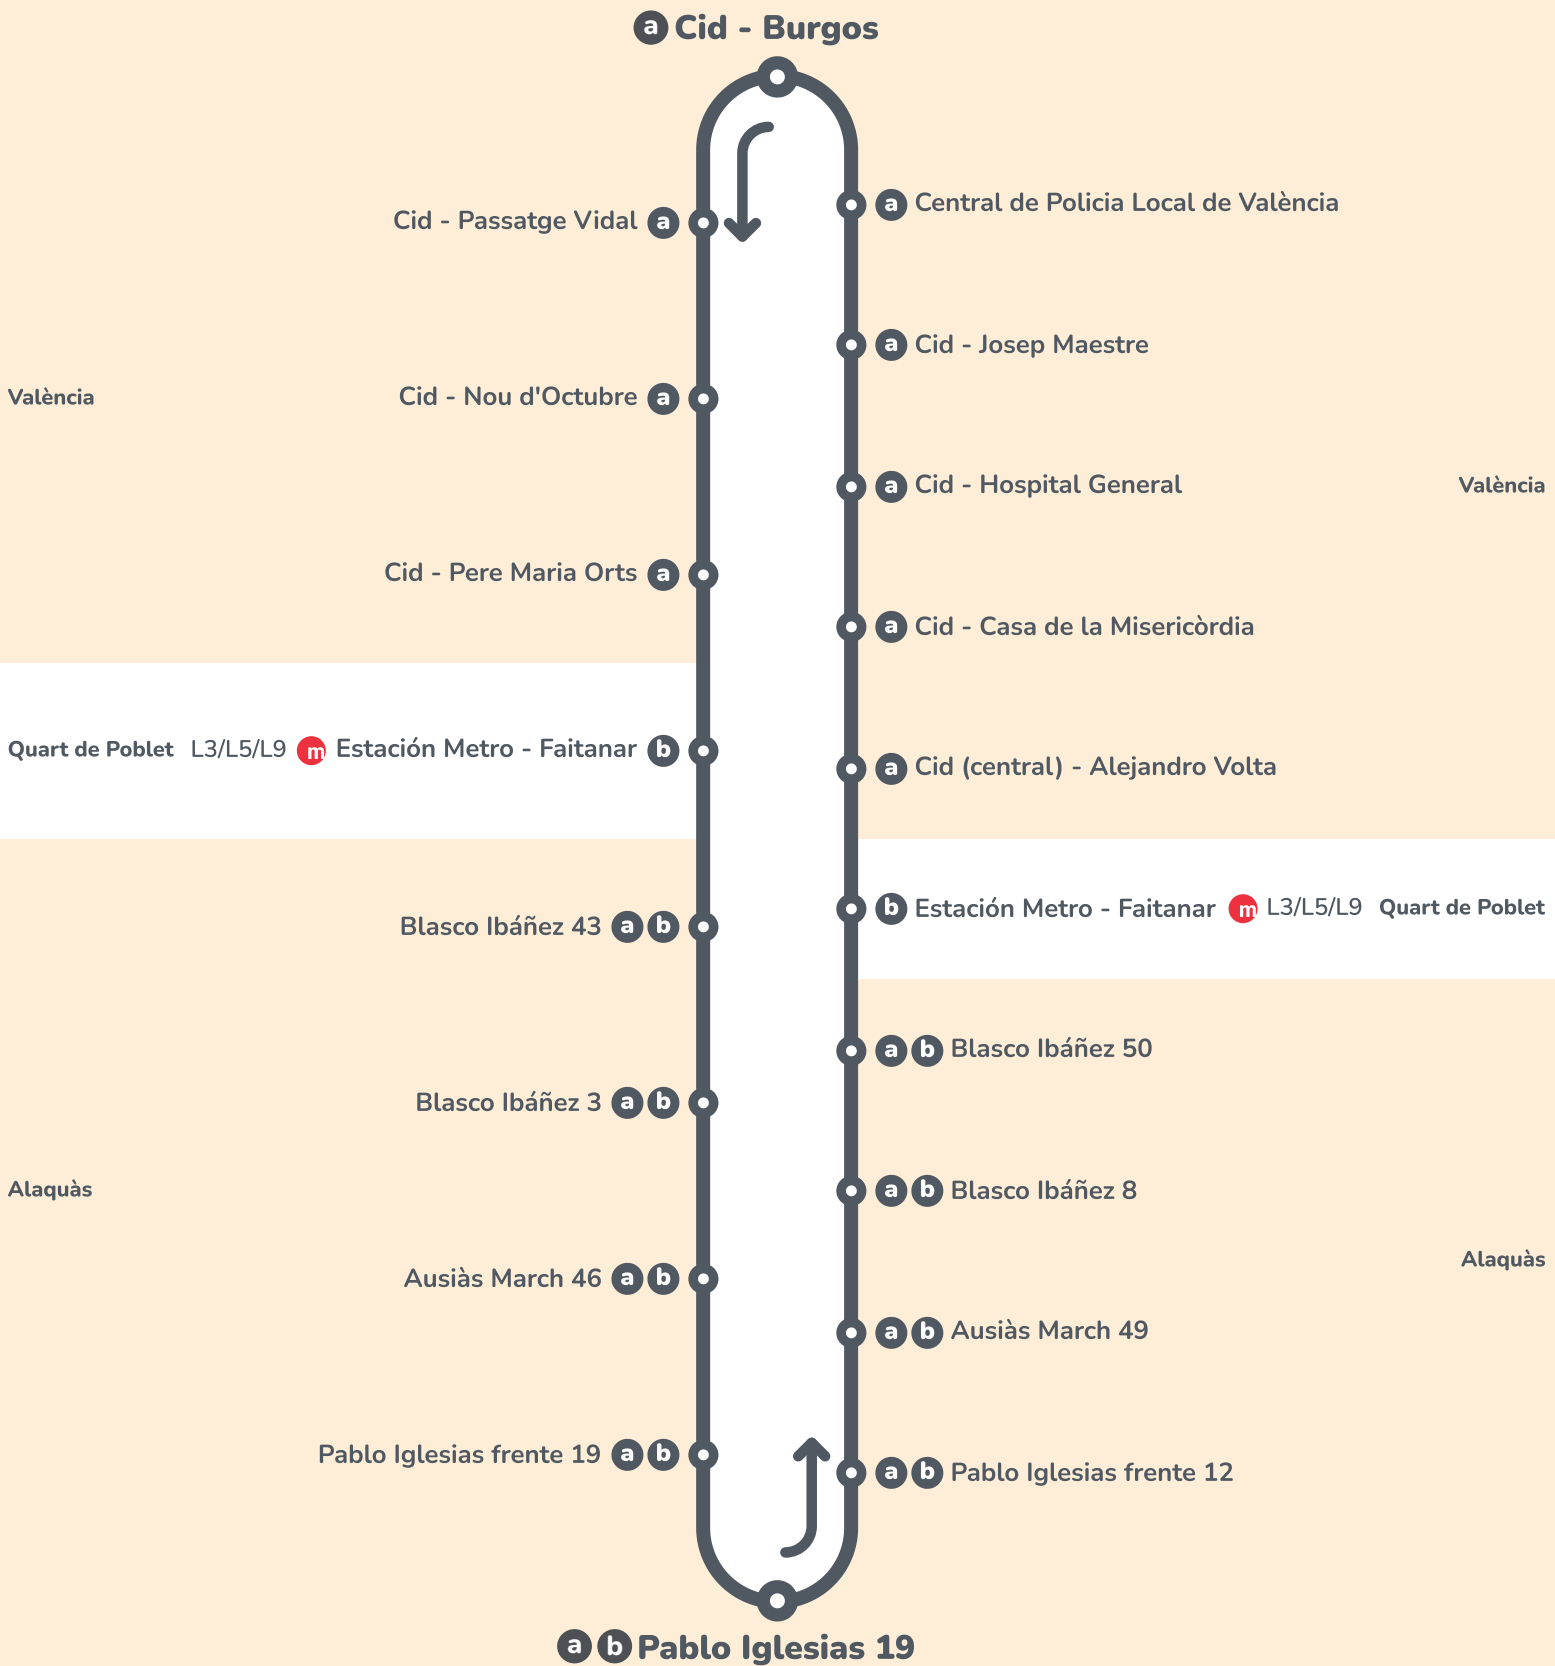

Correspondencias: **m** MetroValencia **r** Renfe Cercanías