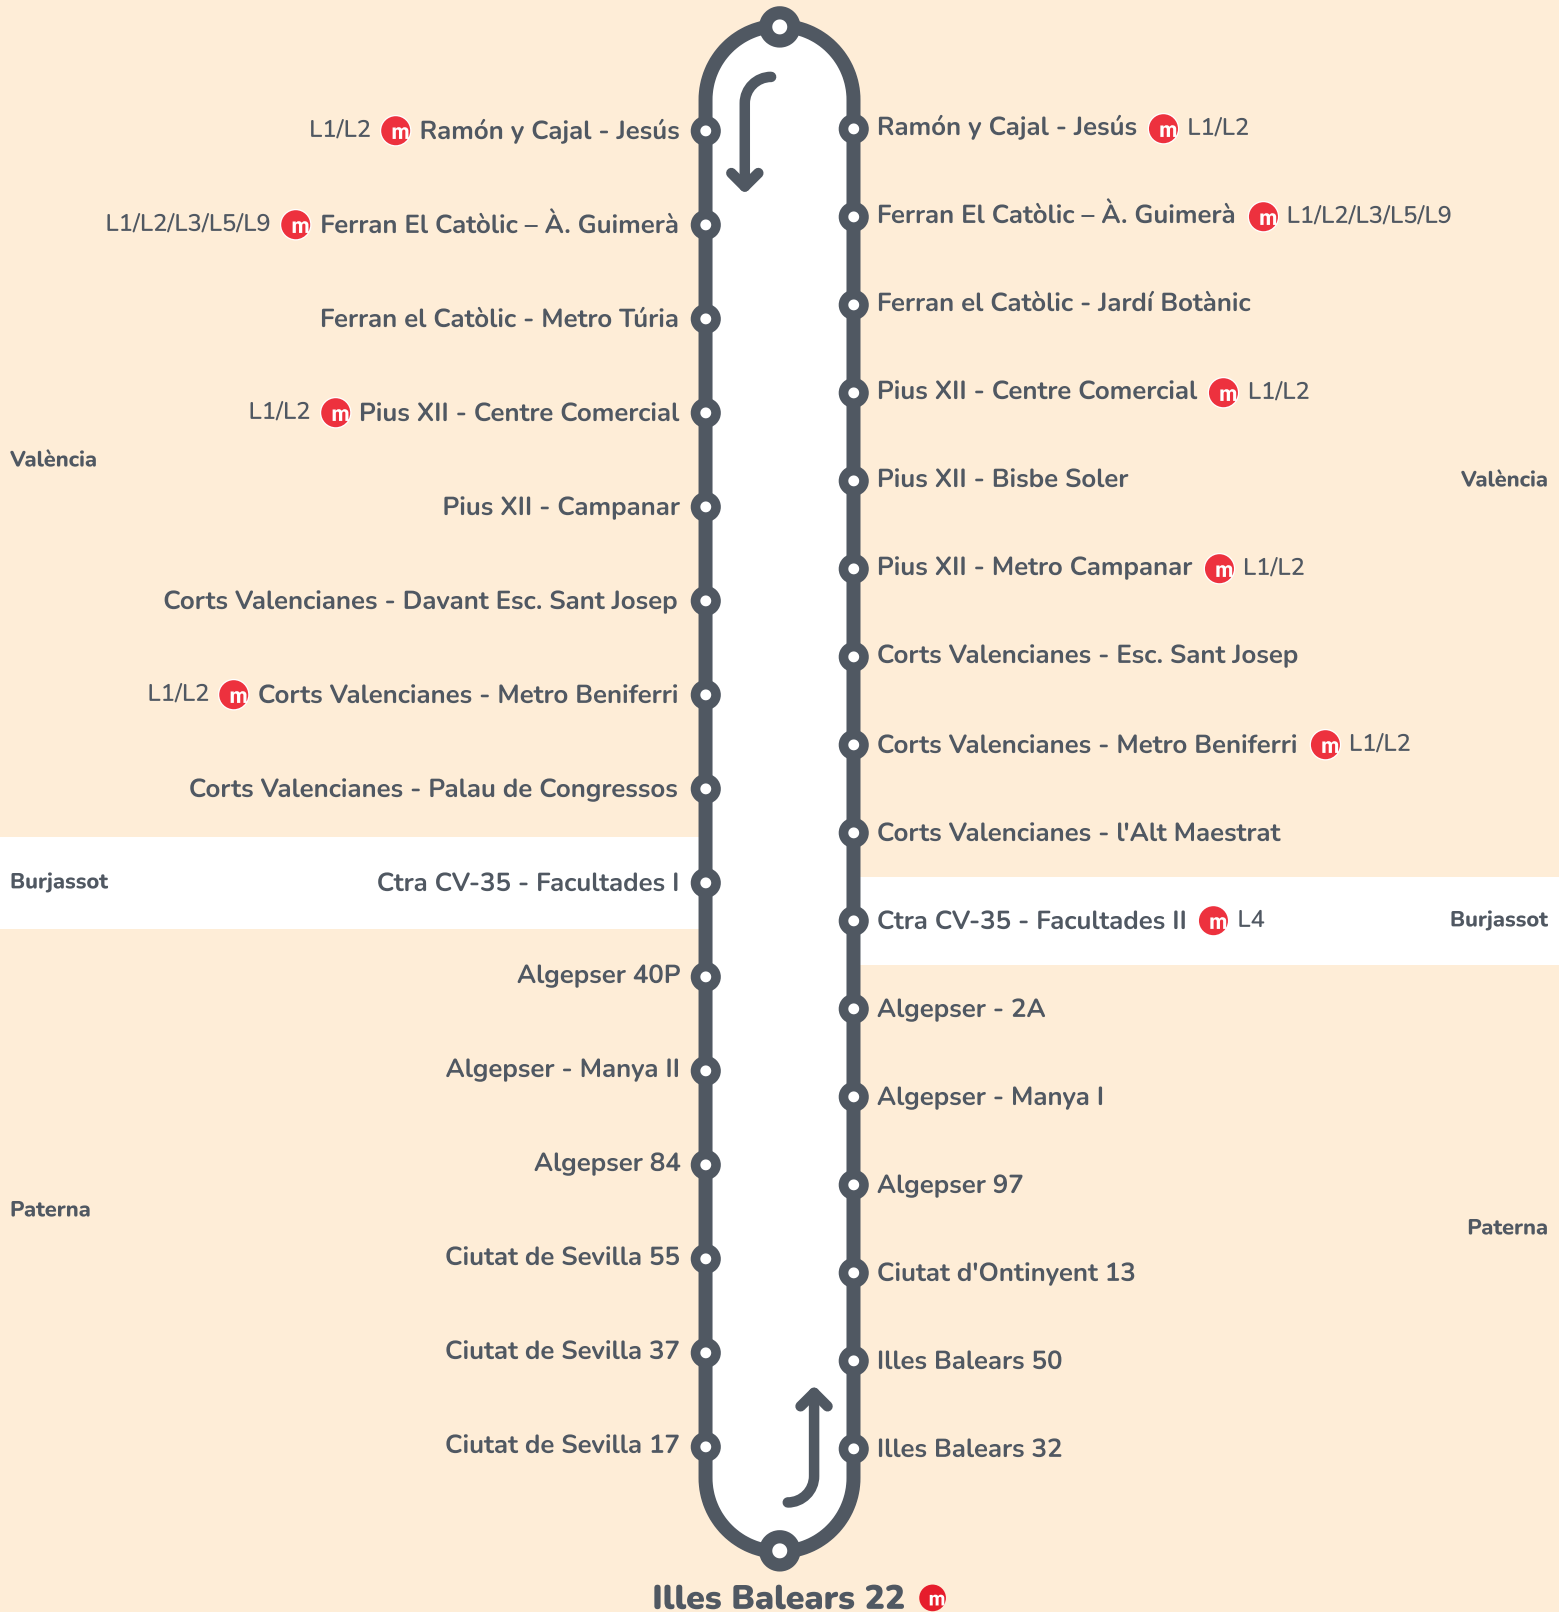

**Leyenda**

- Final de línea
- Parada en los dos sentidos
- Parada únicamente en un sentido
- Parada de Cercanías
- Parada de Metrovalencia

0 300 600 m

Elaborado con datos de OpenStreetMap y del Instituto Geográfico Nacional © Geotoni - 2026

Ramón y Cajal - Bailén - Andén 1

Correspondències: MetroValència Renfe Cercanías

### → Fuente del Jarro

Dilluns a divendres tot l'any / Lunes a viernes todo el año																
València	Ramón y Cajal - Bailén	6:20	6:40	7:20	7:36	8:25	8:40	9:44	13:00	14:04	14:20	14:45	15:05	15:22	15:45	16:05
Burjassot	Ctra CV-35 - Facultades	6:35	6:54	7:37	7:53	8:41	8:57	10:00	13:15	14:19	14:35	14:59	15:18	15:36	15:59	16:19
Paterna	Algepser 40P	6:41	6:59	7:43	7:59	8:47	9:03	10:06	13:20	14:24	14:40	15:04	15:23	15:41	16:04	16:24
Paterna	Illes Balears 22	6:51	7:08	7:54	8:10	8:58	9:15	10:17	13:30	14:34	14:50	15:13	15:32	15:50	16:13	16:33
València	Ramón y Cajal - Bailén	16:22	16:45	17:05	17:29	17:54	18:38	19:01								
Burjassot	Ctra CV-35 - Facultades	16:36	16:59	17:19	17:43	18:08	18:52	19:15								
Paterna	Algepser 40P	16:41	17:04	17:24	17:48	18:13	18:57	19:20								
Paterna	Illes Balears 22	16:50	17:13	17:33	17:57	18:22	19:06	19:29								