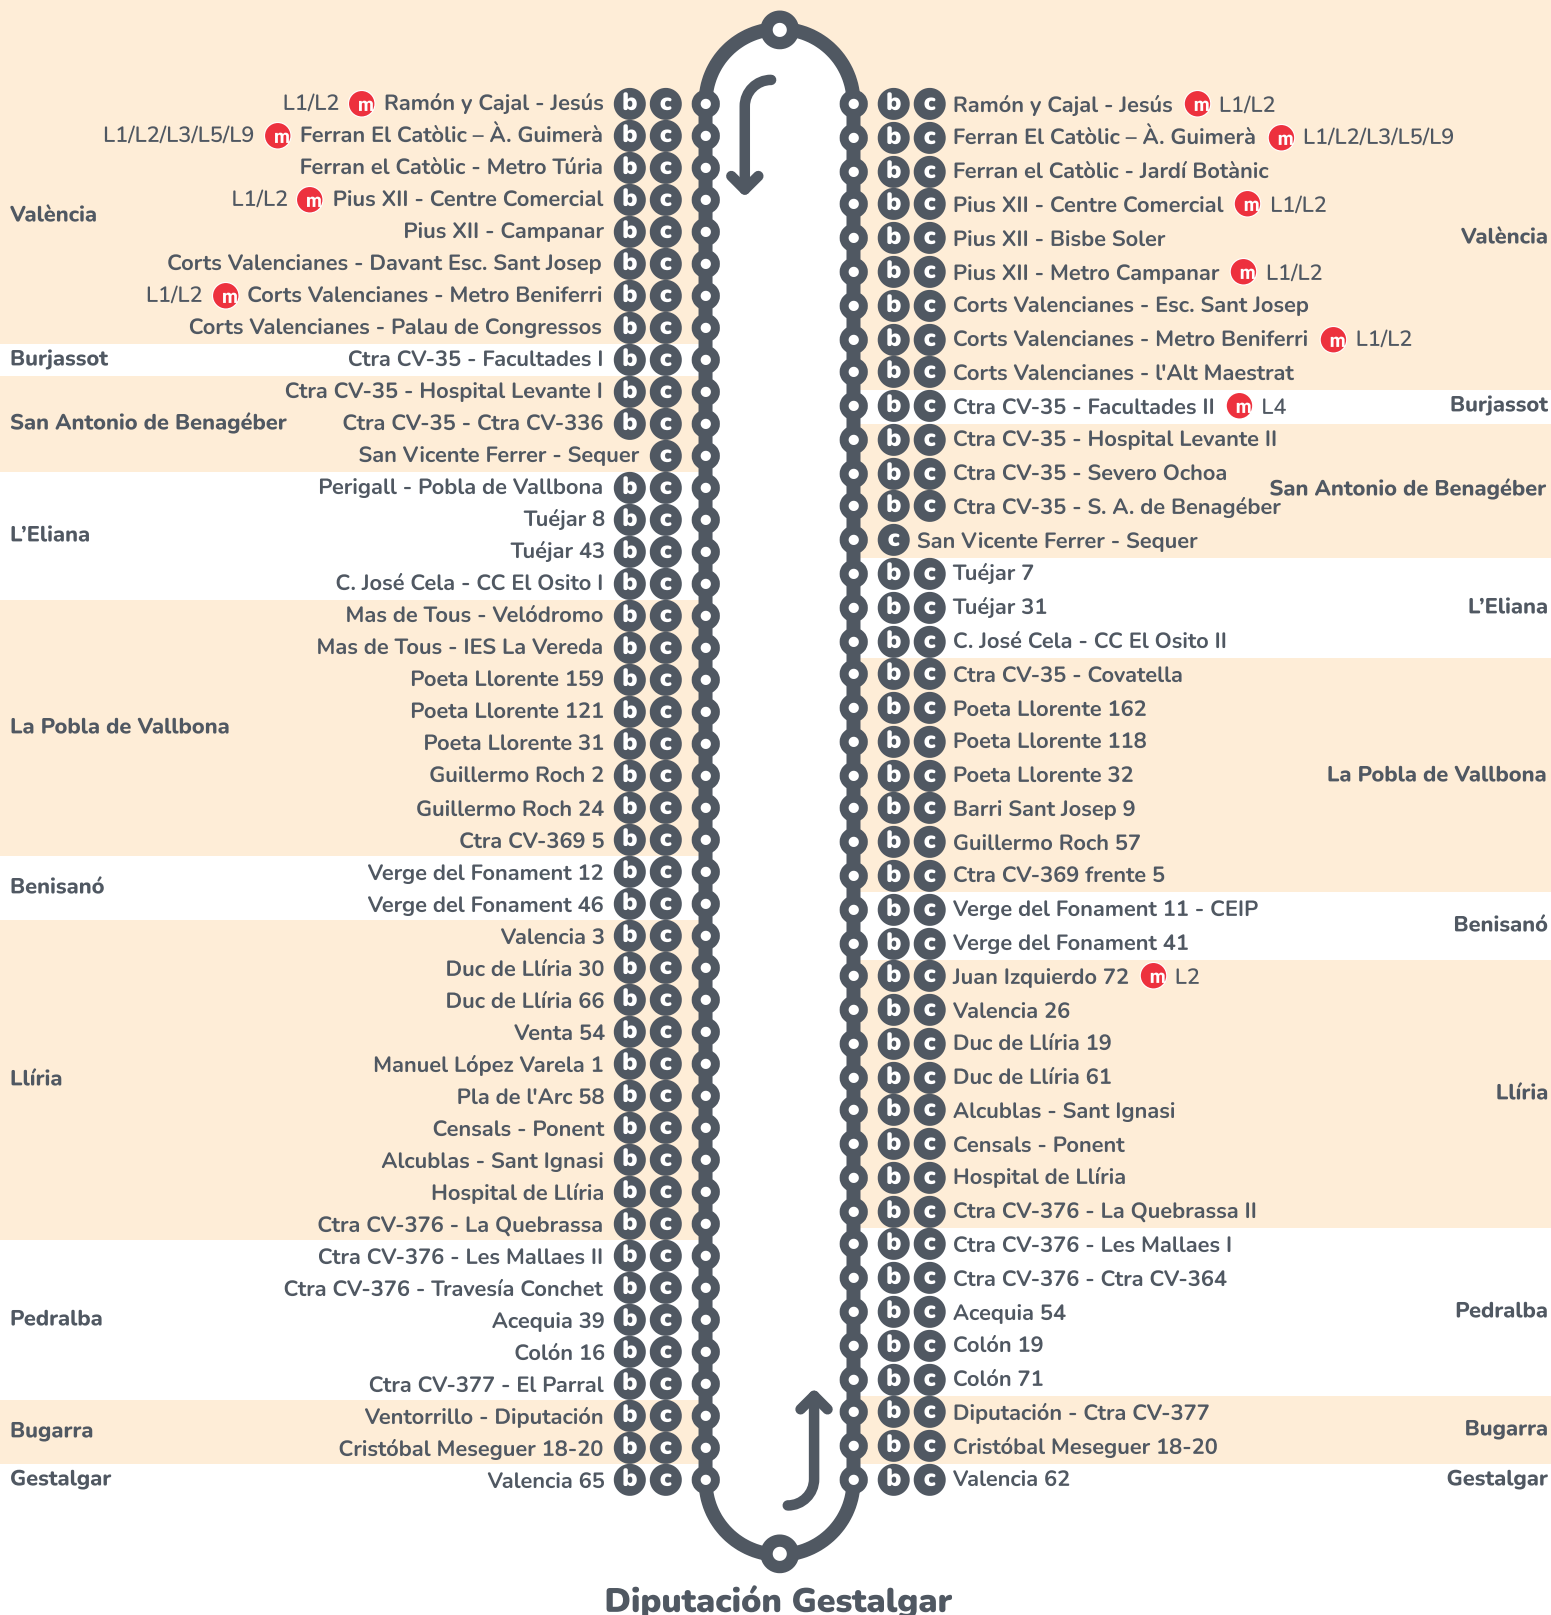

## Gran Vía Ramón y Cajal 2

Correspondencias: MetroValencia Renfe Cercanías

## Horaris Horarios

Actualització: 01.06.2026

#### Dilluns a divendres hivern *Lunes a viernes invierno*

		<b>b</b>	<b>c</b>	<b>c</b>
València	Gran Vía Ramón y Cajal 2	8:59	15:20	19:55
Burjassot	Ctra CV-35 - Facultades	9:15	15:39	20:12
San Antonio de Benagéber	San Vicente Ferrer - Sequer	-	15:52	20:25
San Antonio de Benagéber	Perigall - Pobla de Vallbona	9:27	16:00	20:32
La Pobla de Vallbona	Guillermo Roch 2	9:40	16:12	20:43
Benisanó	Verge del Fonament 12	9:45	16:19	20:49
Lliria	Pla de l'Arc 58	9:57	16:32	21:02
Lliria	Hospital de Lliria	10:05	16:42	21:12
Pedralba	Colón 16	10:27	17:00	21:31
Bugarra	Ventorrillo - Diputació	10:34	17:06	21:37
Gestalgar	Diputació Gestalgar	10:45	17:20	21:51

### → València