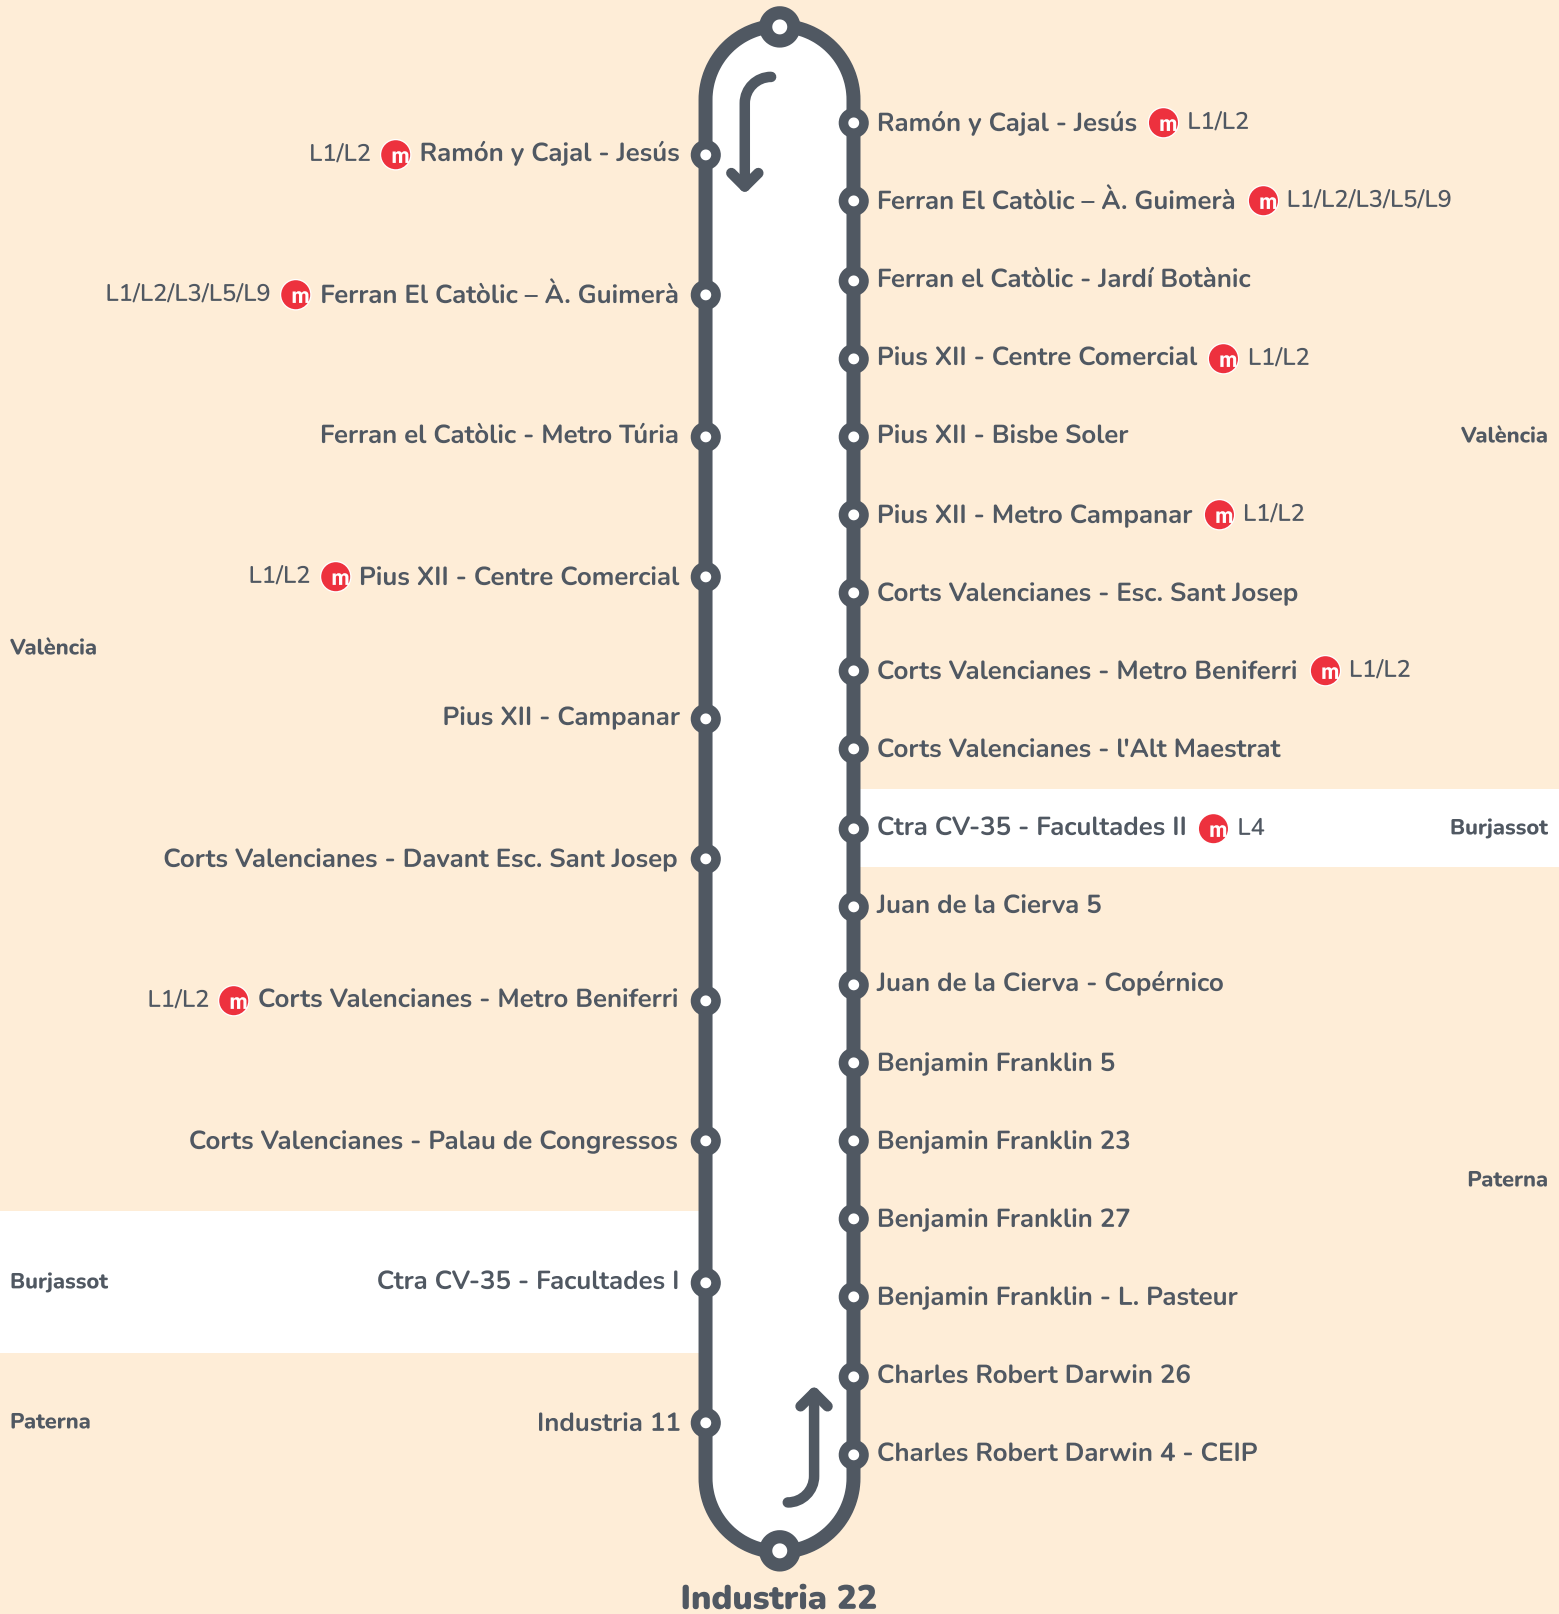

Leyenda

- Final de línia
- Parada en los dos sentidos
- Parada únicament en un sentido
- Parada de Cercanías
- Parada de Metrovalencia

0 500 1.000 m

Elaborado con datos de OpenStreetMap y del Instituto Geográfico Nacional © Geotomi - 2026

Ramón y Cajal - Bailén - Andén 1

València - L'Andana - Parc Tecnològic

Horaris Horarios

Actualització: 01.06.2026

→ L'Andana

Dilluns a divendres tot l'any *Lunes a viernes todo el año*

València	Ramón y Cajal - Bailén	13:20	13:59	14:20	14:49	14:59	15:20	15:45	15:58	16:17	16:44	17:07	17:56	18:06	18:25	19:06	19:16
Burjassot	Ctra CV-35 - Facultades	13:36	14:15	14:36	15:02	15:14	15:34	15:59	16:12	16:32	17:01	17:22	18:10	18:20	18:40	19:20	19:30
Paterna	Industria 22	13:44	14:23	14:44	15:09	15:21	15:41	16:06	16:19	16:39	17:10	17:29	18:17	18:27	18:48	19:27	19:37

→ València

Dilluns a divendres tot l'any *Lunes a viernes todo el año*

Paterna	Industria 22	13:22	13:44	14:13	14:23	14:44	15:09	15:22	15:41	16:06	16:20	17:00	17:10	17:29	18:17	18:27	19:27
Paterna	Benjamin Franklin - L. Pasteur	13:28	13:50	14:19	14:29	14:50	15:15	15:28	15:47	16:12	16:27	17:09	17:19	17:38	18:25	18:35	19:32
Paterna	Juan de la Cierva 5	13:34	13:56	14:25	14:35	14:56	15:21	15:34	15:53	16:18	16:35	17:18	17:28	17:47	18:33	18:43	19:38
Burjassot	Ctra CV-35 - Facultades II	13:41	14:03	14:32	14:42	15:03	15:28	15:41	16:00	16:26	16:44	17:29	17:39	17:58	18:42	18:52	19:44
València	Ramón y Cajal - Bailén	13:58	14:20	14:49	14:59	15:20	15:45	15:58	16:17	16:44	17:07	17:56	18:06	18:25	19:06	19:16	20:00