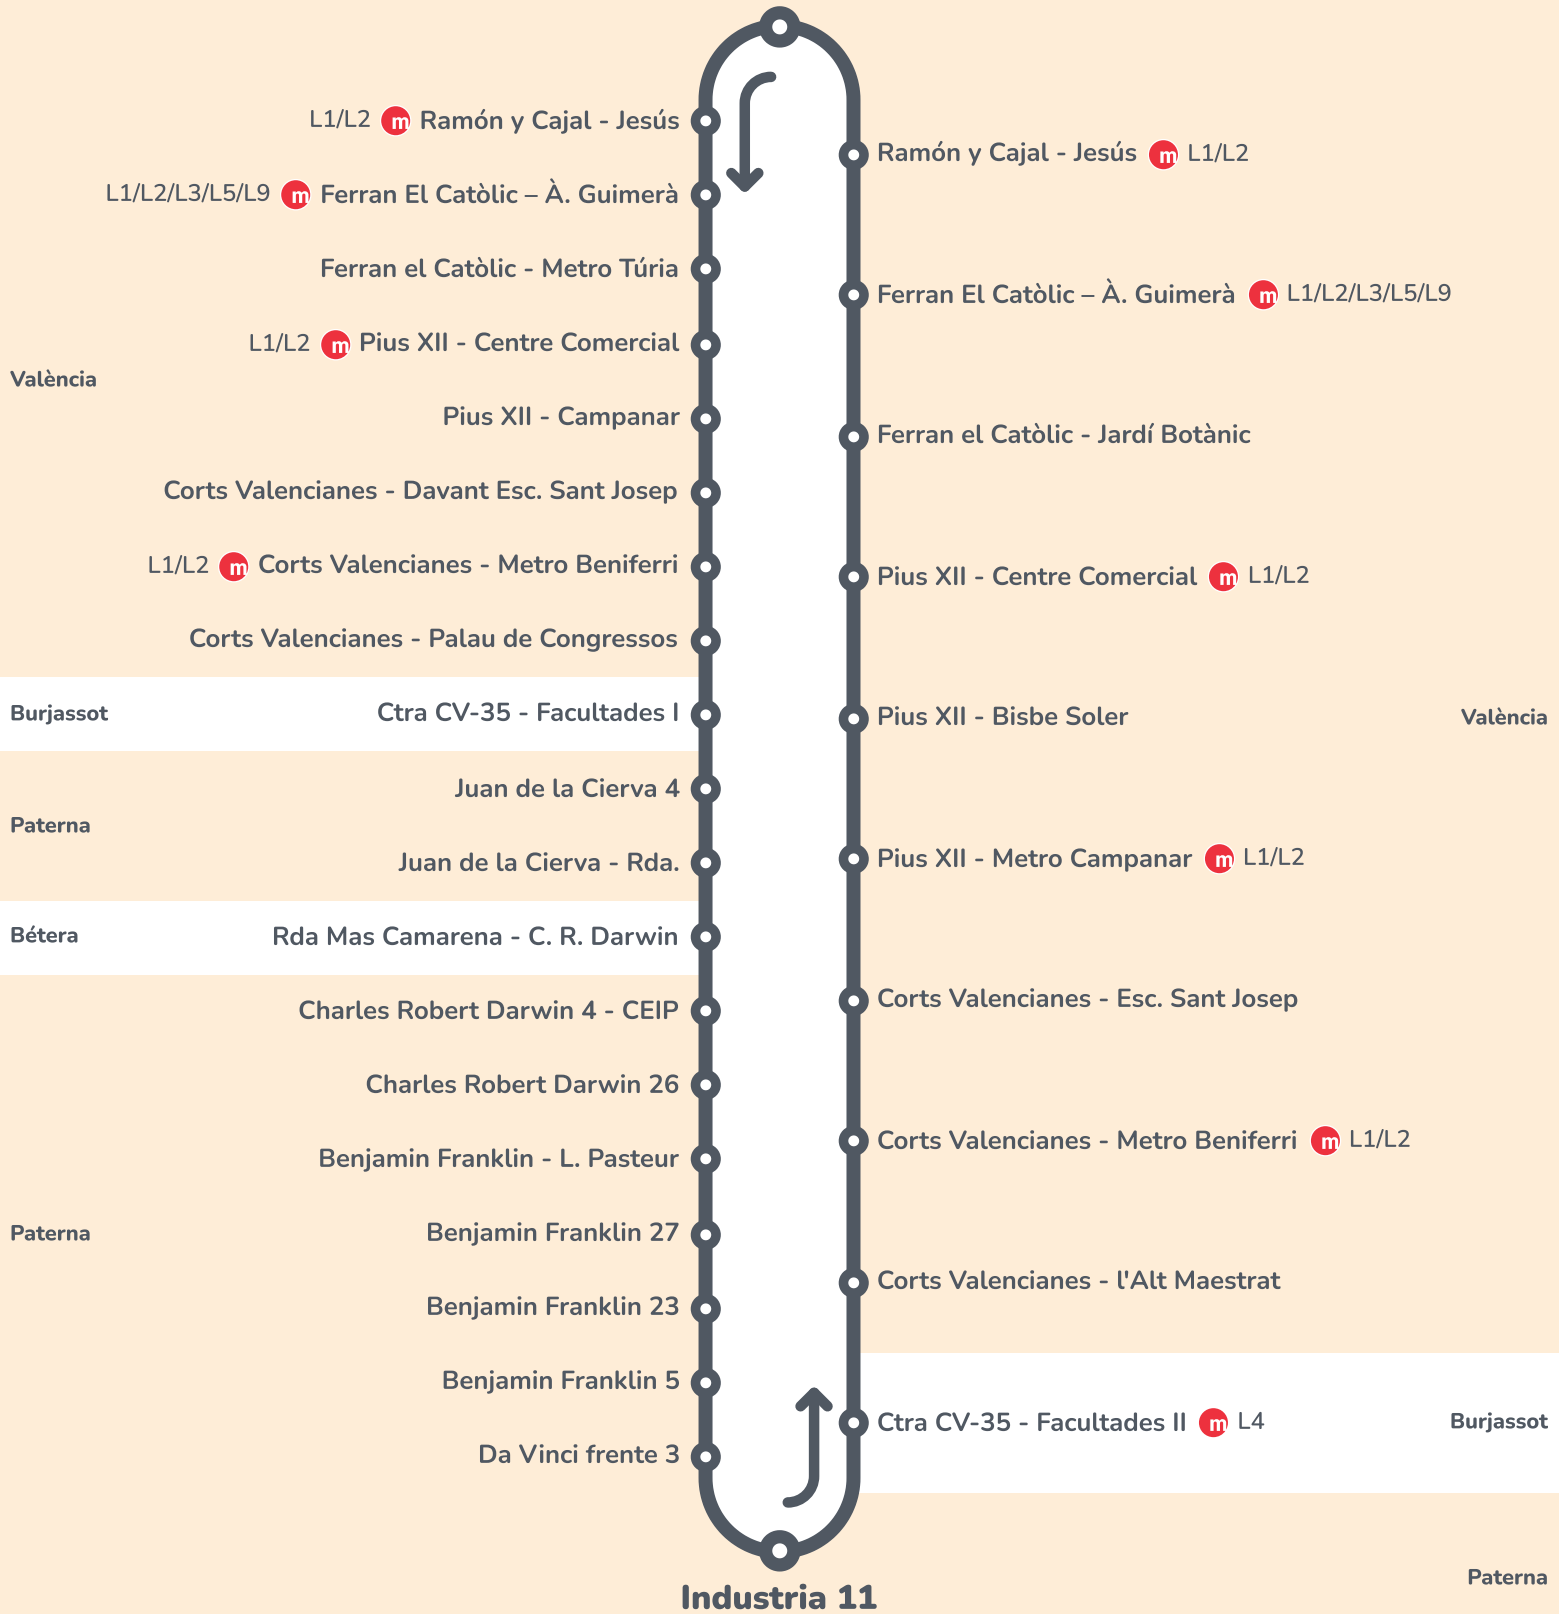

Leyenda

- Final de línea
- ◄► Parada en los dos sentidos
- ◄ Parada únicamente en un sentido
- Parada de Cercanías
- Ⓜ Parada de Metrovalencia

0 500 1.000 m

Elaborado con datos de OpenStreetMap y del Instituto Geográfico Nacional © Geotomi - 2026

Ramón y Cajal - Bailén - Andén 1

València - Parc Tecnològic - L'Andana

Horaris Horarios

Actualització: 01.06.2026

→ L'Andana

Dilluns a divendres tot l'any <i>Lunes a viernes todo el año</i>										
València	Ramón y Cajal - Bailén	6:20	6:50	6:55	7:12	7:25	7:30	7:55	8:00	8:41
Burjassot	Ctra CV-35 - Facultades	6:35	7:06	7:11	7:30	7:44	7:49	8:13	8:18	9:01
Paterna	Juan de la Cierva 4	6:42	7:14	7:19	7:39	7:53	7:58	8:22	8:27	9:11
Paterna	Benjamin Franklin - L. Pasteur	6:49	7:22	7:26	7:48	8:01	8:06	8:31	8:36	9:20
Paterna	Indústria 11	6:56	7:30	7:34	7:57	8:11	8:16	8:40	8:45	9:30

→ València

Dilluns a divendres tot l'any <i>Lunes a viernes todo el año</i>									
Paterna	Indústria 11	7:00	7:05	7:30	7:35	8:16	8:40	8:45	9:30
Burjassot	Ctra CV-35 - Facultades	7:07	7:12	7:37	7:42	8:23	8:47	8:52	9:37
València	Ramón y Cajal - Bailén	7:23	7:28	7:55	8:00	8:41	9:05	9:10	9:55