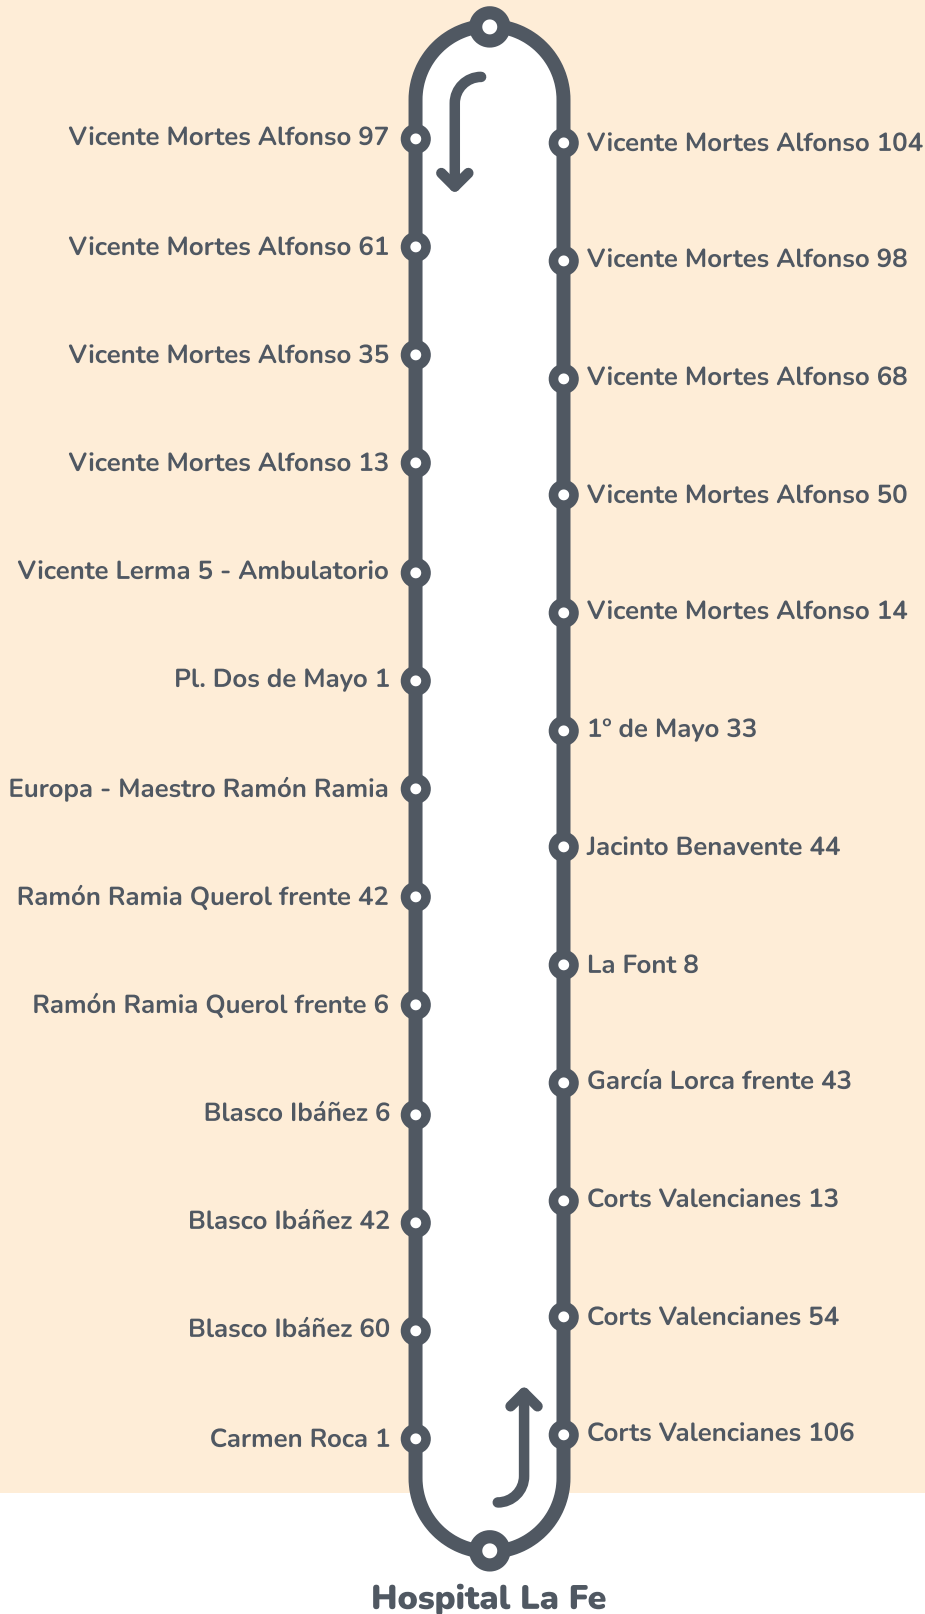

Elaborada con datos de OpenStreetMap y del Instituto Geográfico Nacional © Geotoni - 2026

Leyenda

- Final de línea
- ↔ Parada en los dos sentidos
- Parada únicamente en un sentido
- Ⓜ Parada de Cercanías
- Ⓜ Parada de Metrovalencia

0 250 500 m

Vicente Mortes Alfonso - Rda

Paterna

Paterna

València

València

Hospital La Fe

Paterna - Hospital de La Fe

Horaris Horarios

Actualització: 01.06.2026

→ Hospital La Fe

Dilluns a divendres tot l'any <i>Lunes a viernes todo el año</i>								
Paterna	Vicente Mortes Alfonso - Rda	6:20	7:15	9:25	10:45	12:35	13:35	14:40
Paterna	Vicente Lerma 5 - Ambulatorio	6:25	7:23	9:31	10:51	12:41	13:41	14:46
Paterna	Carmen Roca 1	6:32	7:32	9:39	10:58	12:48	13:48	14:53
València	Hospital La Fe	6:46	7:52	9:56	11:14	13:04	14:03	15:09

→ Paterna

Dilluns a divendres tot l'any <i>Lunes a viernes todo el año</i>								
València	Hospital La Fe	6:46	7:52	9:57	11:15	13:05	14:10	15:10
Paterna	Corts Valencianes 106	7:01	8:11	10:11	11:29	13:21	14:26	15:27
Paterna	Jacinto Benavente 44	7:07	8:18	10:16	11:35	13:28	14:33	15:34
Paterna	Vicente Mortes Alfonso - Rda	7:12	8:25	10:21	11:40	13:34	14:39	15:40