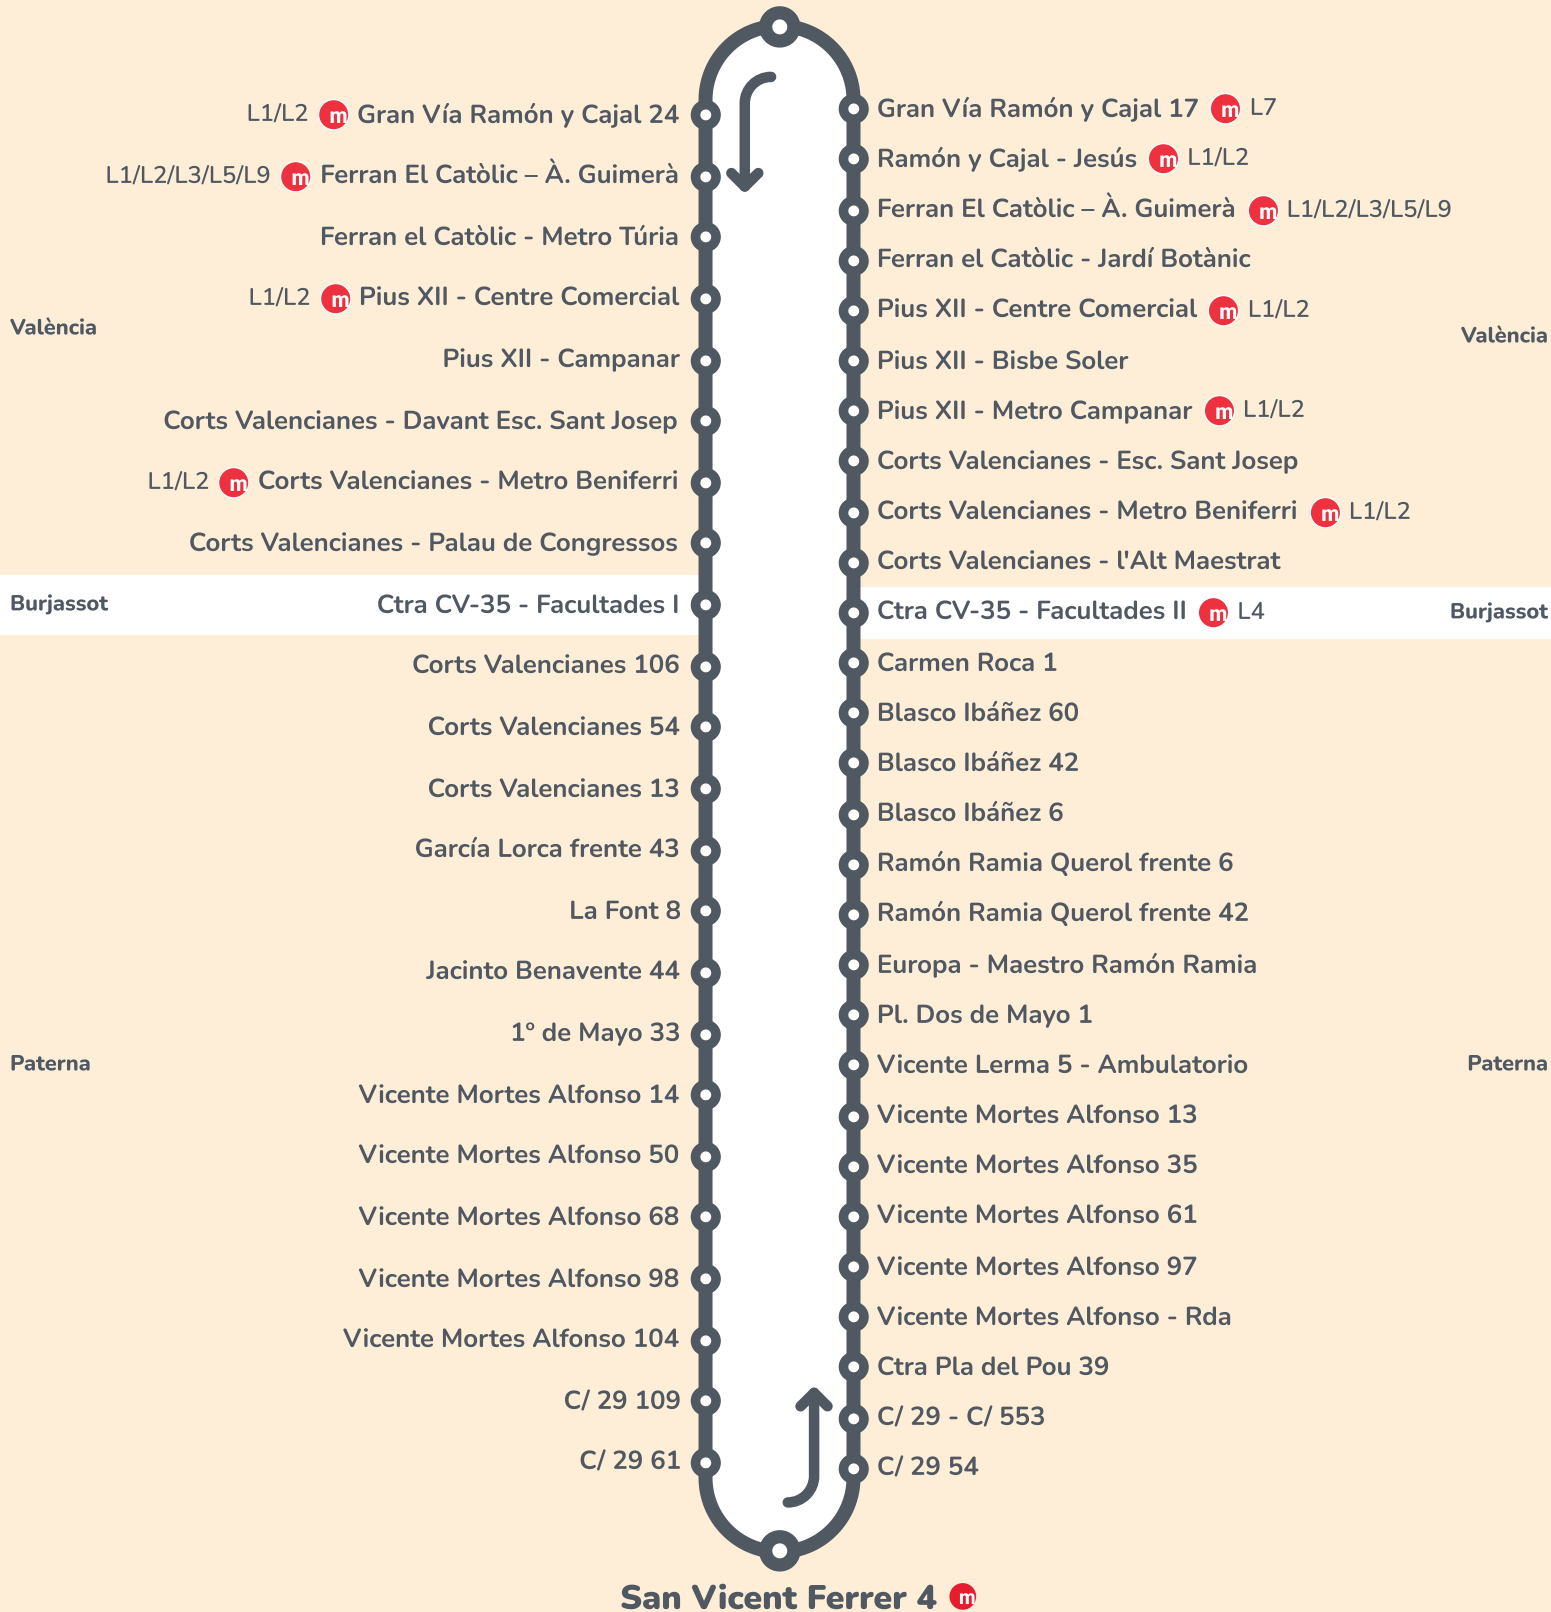

Ramón y Cajal - Bailén - Andén 1

Correspondències: MetroValència Renfe Cercanías

València - Paterna - La Canyada

Horaris Horarios

Actualització: 01.06.2026

→ La Canyada

Divendres, dissabtes i vespres de festius tot l'any *Viernes, sábados y vísperas de festivos todo el año*

València	Ramón y Cajal - Bailén	3:10	4:40	5:30	6:15
Paterna	Corts Valencianes 106	3:36	5:06	5:56	6:41
Paterna	Jacinto Benavente 44	3:40	5:10	6:00	6:45
Paterna	Vicente Mortes Alfonso 104	3:43	5:13	6:03	6:48
Paterna	San Vicent Ferrer 4	3:55	5:25	6:15	7:00

→ València

Divendres, dissabtes i vespres de festius tot l'any *Viernes, sábados y vísperas de festivos todo el año*

Paterna	San Vicent Ferrer 4	2:27	3:55	5:25	6:15	7:00
Paterna	Vicente Mortes Alfonso - Rda	2:38	4:06	5:36	6:26	7:11
Paterna	Vicente Lerma 5 - Ambulatorio	2:40	4:08	5:38	6:28	7:13
Paterna	Carmen Roca 1	2:45	4:13	5:43	6:33	7:18
València	Ramón y Cajal - Bailén	3:10	4:38	6:08	6:58	7:43