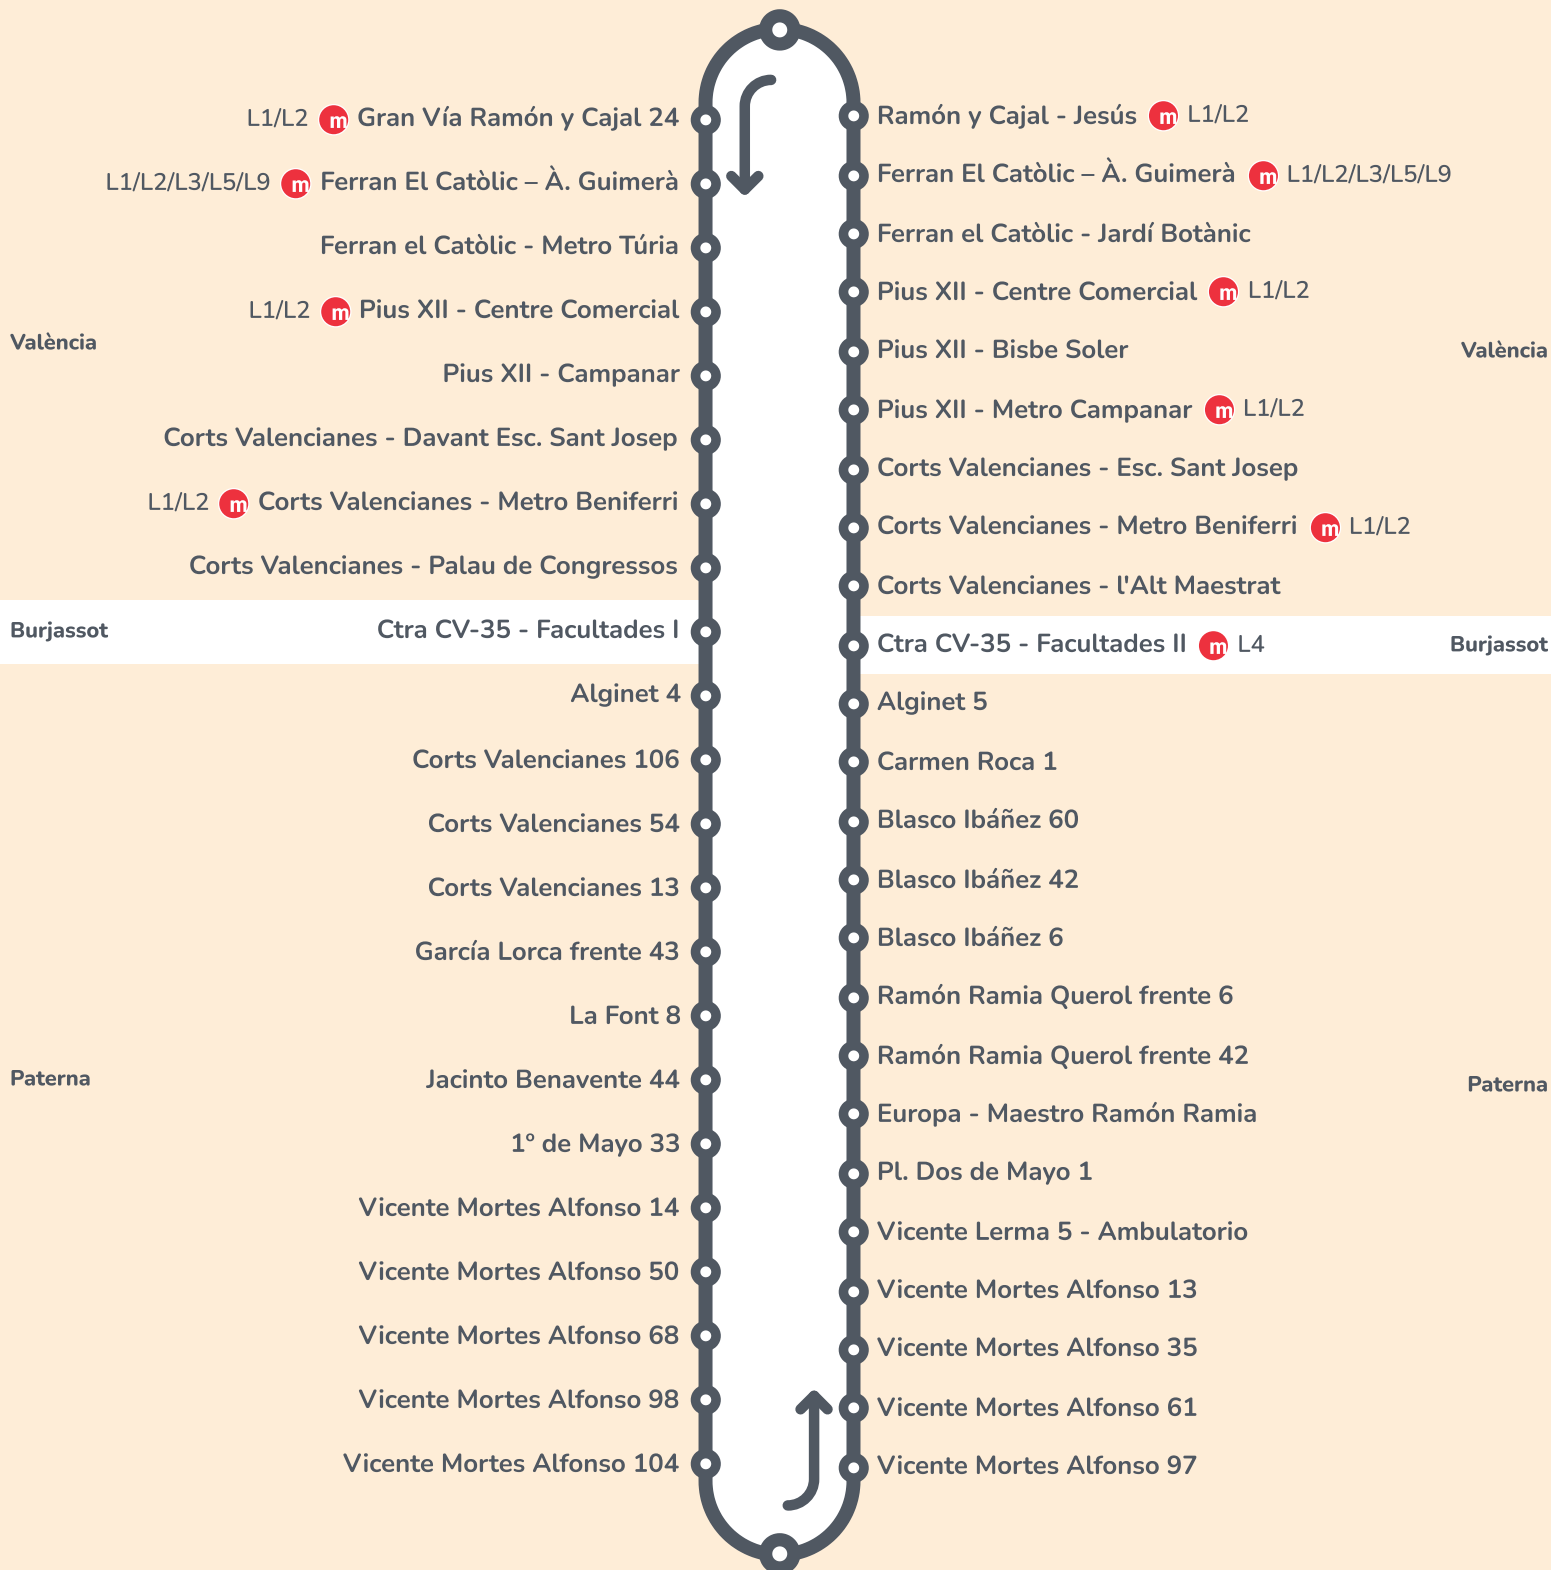

Leyenda

- Final de línea
- ◄► Parada en los dos sentidos
- ◄ Parada únicamente en un sentido
- Parada de Cercanías
- m Parada de Metrovalencia

0 250 500 m

Elaborado con datos de OpenStreetMap y del Instituto Geográfico Nacional © Geotomi - 2026

Ramón y Cajal - Bailén - Andén 1

Vicente Mortes Alfonso - Rda

Correspondencias: MetroValencia Renfe Cercanías

València - Paterna

Horaris Horarios

Actualització: 01.06.2026

→ Paterna

Dilluns a divendres hivern *Lunes a viernes invierno*