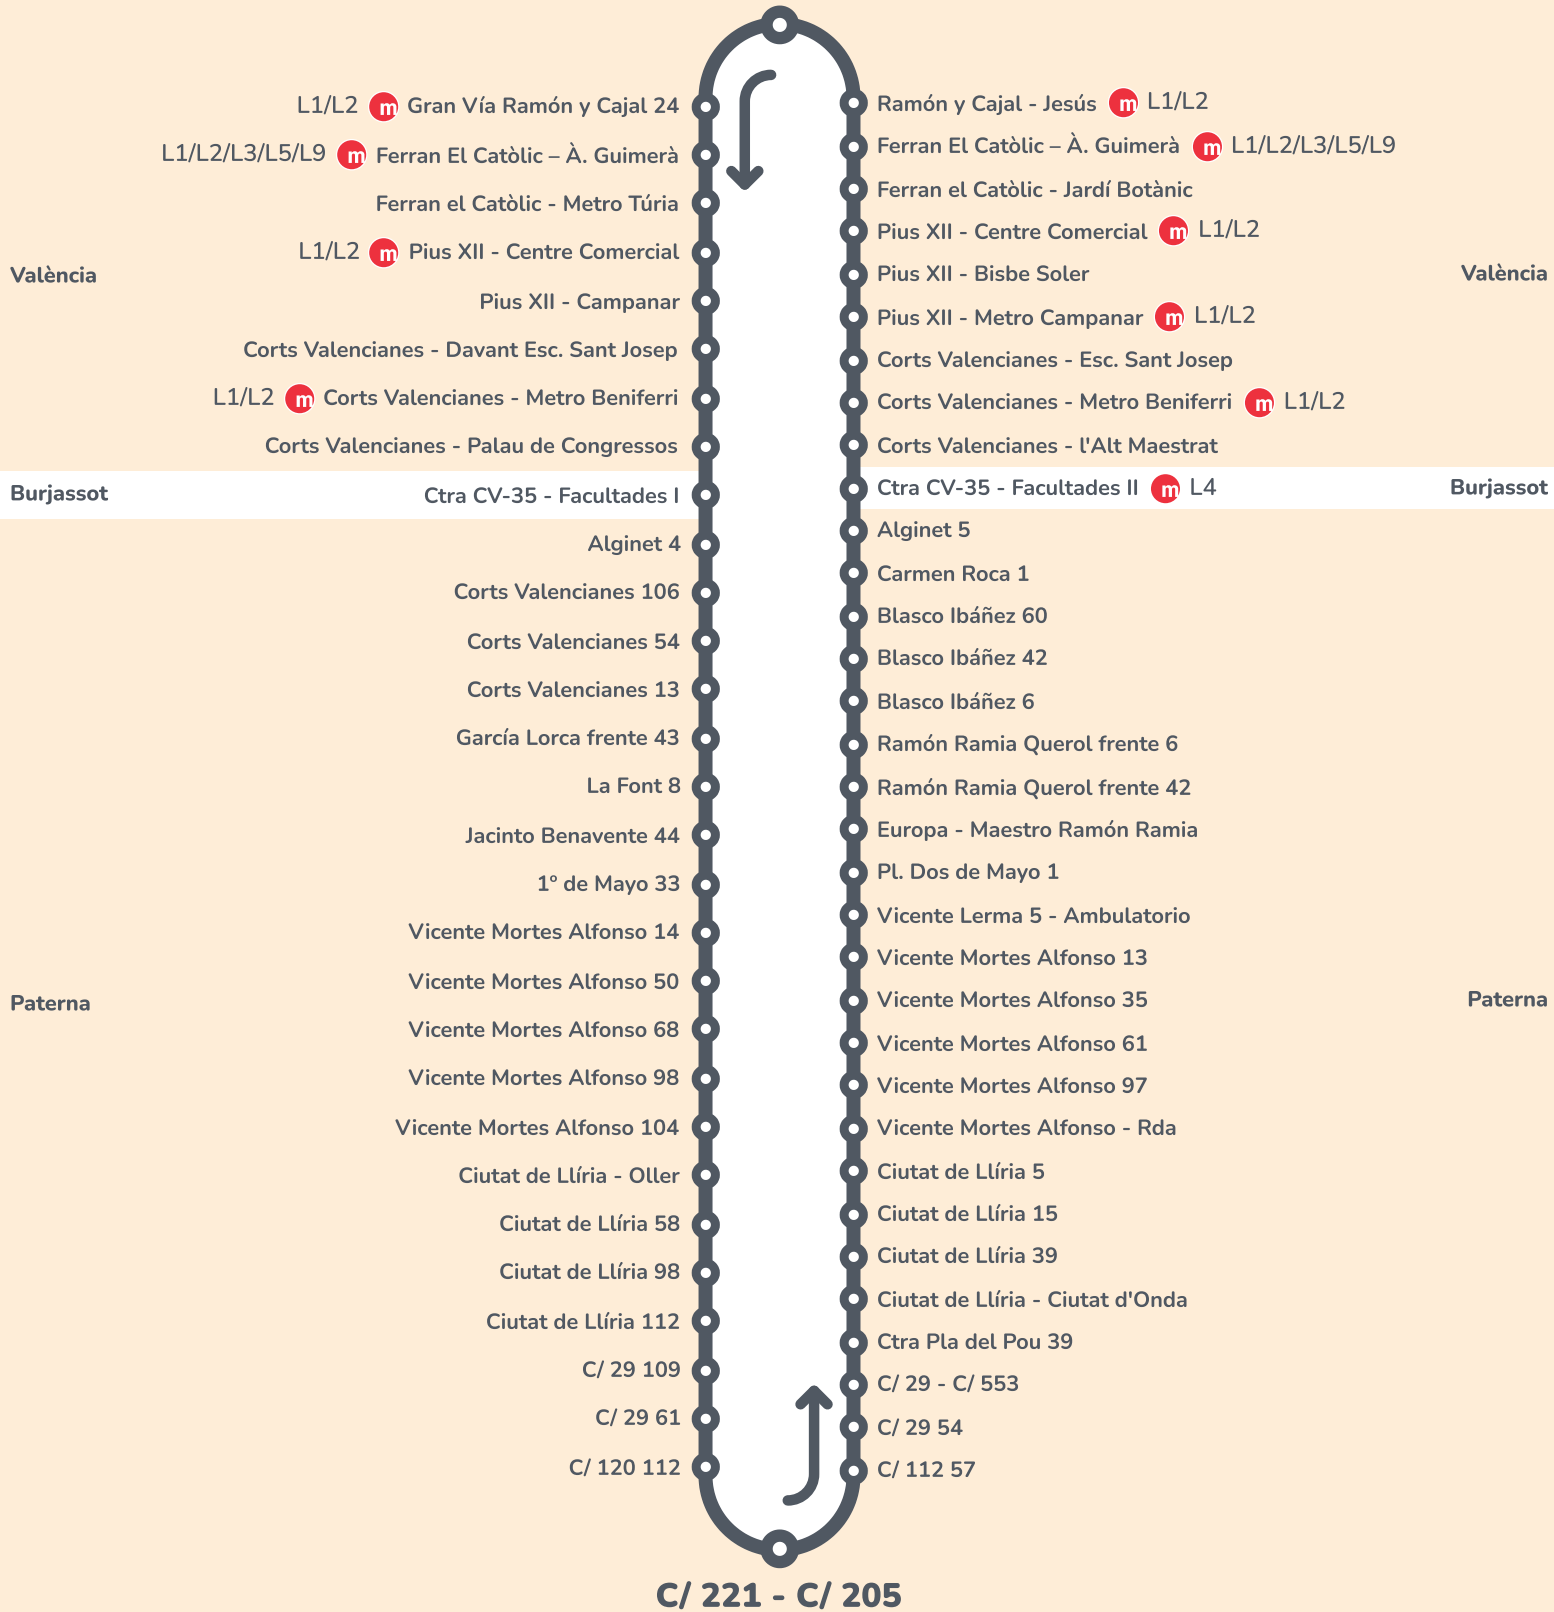

Leyenda

- Final de línea
- ↔ Parada en los dos sentidos
- Parada únicamente en un sentido
- Parada de Cercanías
- Parada de Metrovalencia

Elaborado con datos de OpenStreetMap y del Instituto Geográfico Nacional © Geotomi - 2026

Ramón y Cajal - Bailén - Andén 1

Correspondencias: MetroValencia Renfe Cercanías

València - Paterna - El Plantío

Horaris Horarios

Actualització: 01.06.2026

→ El Plantío

Dilluns a divendres hivern *Lunes a viernes invierno*

València	Ramón y Cajal - Bailén	7:00	14:03	20:02
Burjassot	Ctra CV-35 - Facultades	7:17	14:20	20:18
Paterna	Alginet 4	7:21	14:24	20:22
Paterna	Corts Valencianes 106	7:26	14:29	20:27
Paterna	Jacinto Benavente 44	7:33	14:36	20:34
Paterna	Vicente Mortes Alfonso 104	7:39	14:43	20:40
Paterna	C/ 221 - C/ 204	7:54	15:15	20:50

→ València

Dilluns a divendres hivern *Lunes a viernes invierno*

Paterna	C/ 221 - C/ 205	8:00	15:15
Paterna	Vicente Mortes Alfonso - Rda	8:10	15:25
Paterna	Vicente Lerma 5 - Ambulatorio	8:16	15:31
Paterna	Carmen Roca 1	8:25	15:39
Paterna	Alginet 5	8:29	15:42
Burjassot	Ctra CV-35 - Facultades	8:33	15:46
València	Ramón y Cajal - Bailén	8:58	16:11