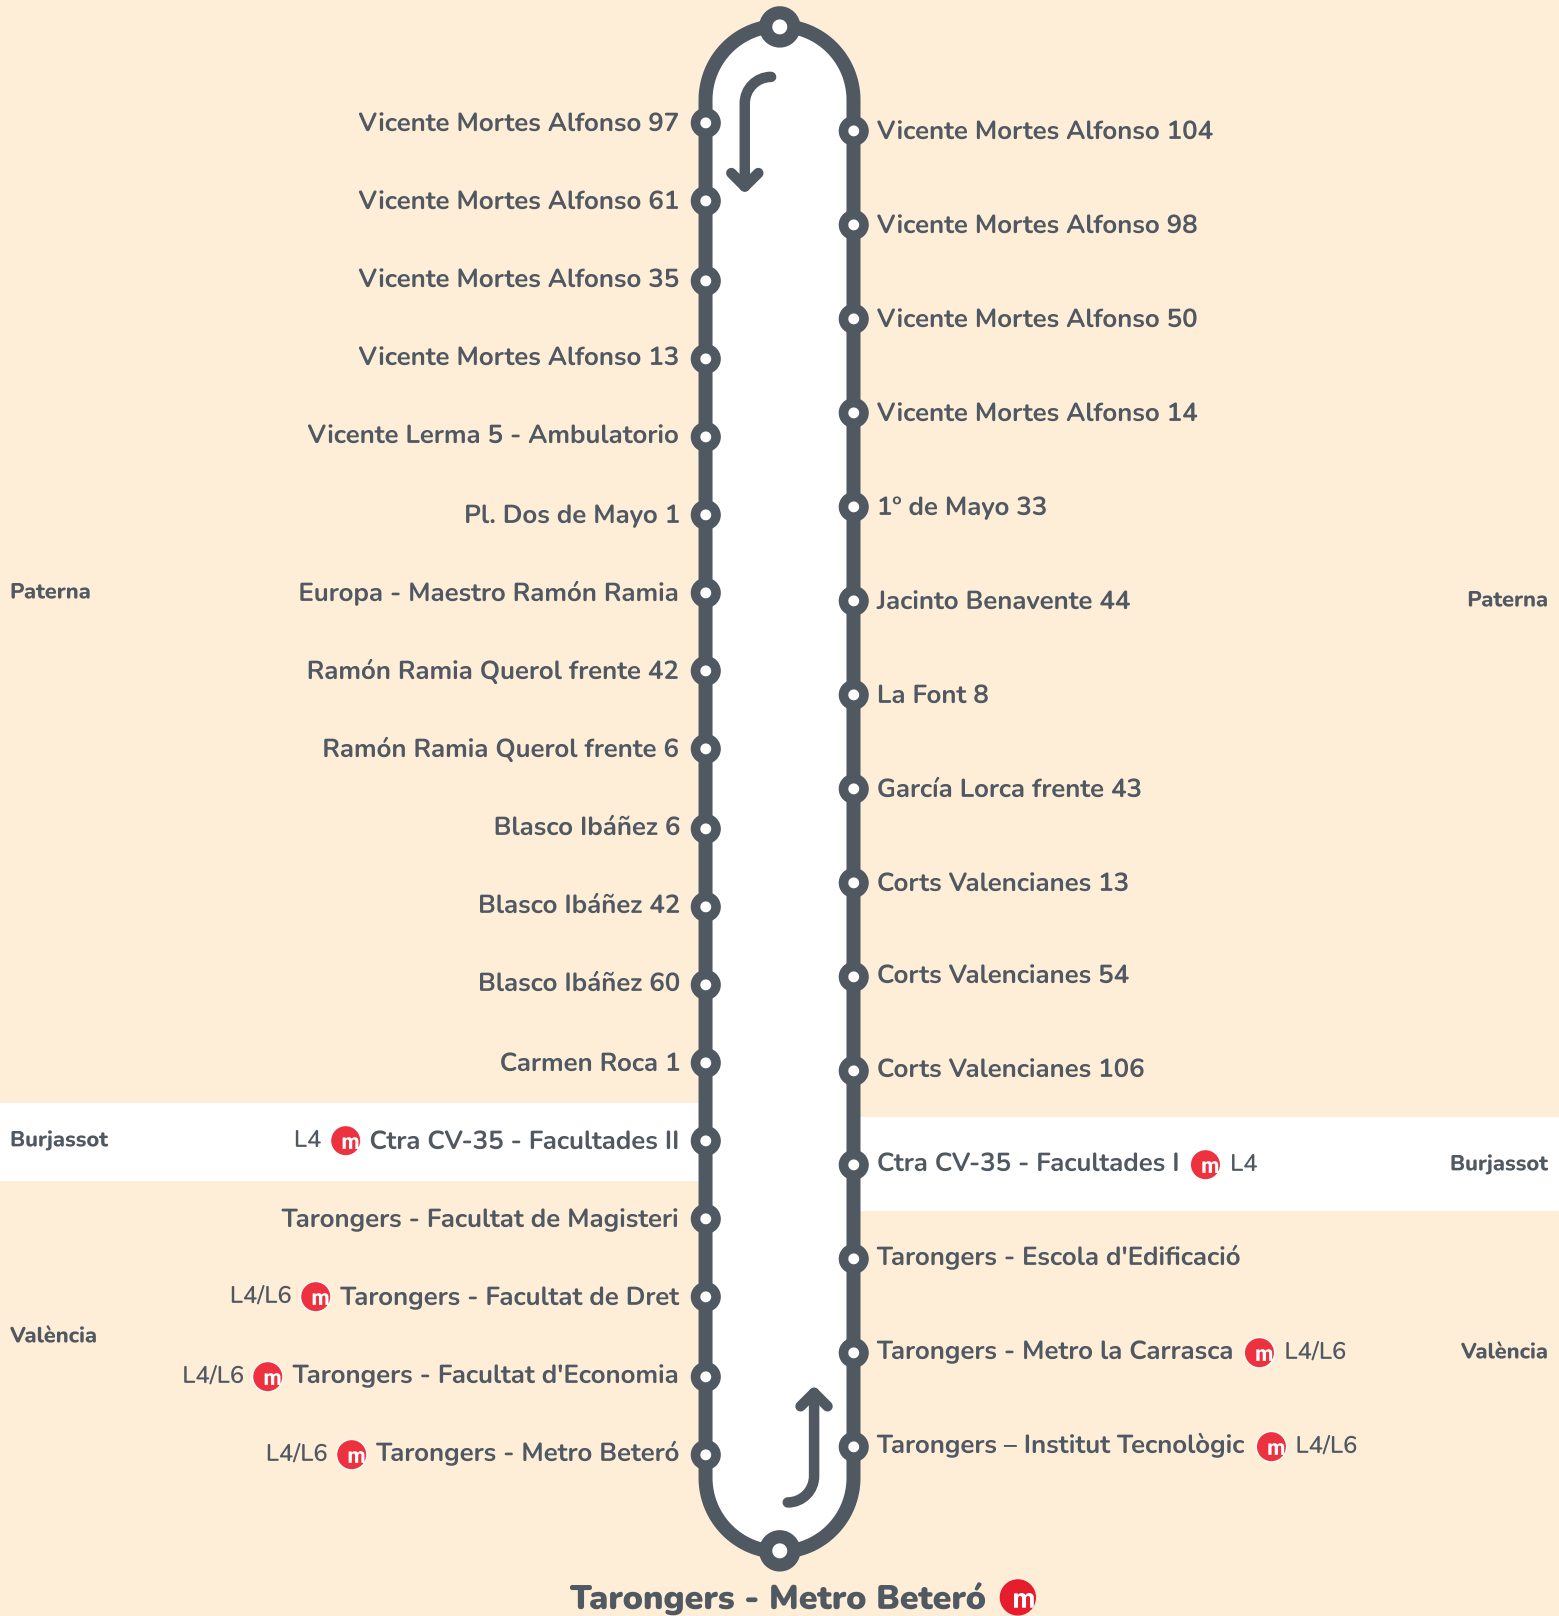

Elaborado con datos de OpenStreetMap y del Instituto Geográfico Nacional © Geotomi - 2026

Vicente Mortes Alfonso - Rda

Correspondències: MetroValència Renfe Cercanías

Paterna - Universitats

Horaris Horarios

Actualització: 01.06.2026

→ Campus Tarongers

Dilluns a divendres lectius *Lunes a viernes lectivos*

Paterna	V. Mortes Alfonso - Rda	6:59	7:20	8:19	8:49	9:47	10:36	11:14	11:49	12:27	13:07	13:43	14:20	14:57	15:34	16:12	16:49	17:59	18:35	19:20	19:51	20:33
Paterna	V. Lerma 5 - Ambulatorio	7:02	7:24	8:22	8:52	9:50	10:39	11:17	11:52	12:30	13:10	13:46	14:23	15:00	15:37	16:15	16:52	18:02	18:38	19:23	19:54	20:36
Paterna	Carmen Roca 1	7:07	7:29	8:28	8:57	9:54	10:43	11:21	11:56	12:34	13:14	13:50	14:27	15:04	15:41	16:20	16:57	18:07	18:43	19:27	19:58	20:40
València	Tarongers - Inst. Tecnològic	7:41	8:11	9:06	9:32	10:27	11:15	11:52	12:28	13:05	13:45	14:22	15:00	15:37	16:14	16:54	17:34	18:43	19:18	20:00	20:30	21:13

→ Paterna

Dilluns a divendres lectius *Lunes a viernes lectivos*

València	Tarongers - Inst. Tecnològic	7:41	8:11	9:06	9:32	10:27	11:16	11:52	12:31	13:07	13:45	14:23	15:00	15:39	16:14	16:55	17:34	18:47	19:18	20:00	20:31	21:13
Paterna	Corts Valencianes 106	8:01	8:31	9:28	9:54	10:50	11:33	12:10	12:49	13:25	14:03	14:41	15:18	15:56	16:32	17:18	17:56	19:04	19:35	20:16	20:48	21:30
Paterna	Jacinto Benavente 44	8:10	8:40	9:37	10:03	11:00	11:41	12:18	12:58	13:33	14:12	14:49	15:26	16:04	16:41	17:29	18:05	19:11	19:42	20:23	20:55	21:37
Paterna	V. Mortes Alfonso - Rda	8:19	8:49	9:47	10:13	11:10	11:49	12:26	13:06	13:41	14:20	14:57	15:34	16:12	16:49	17:39	18:15	19:19	19:50	20:30	21:03	21:45