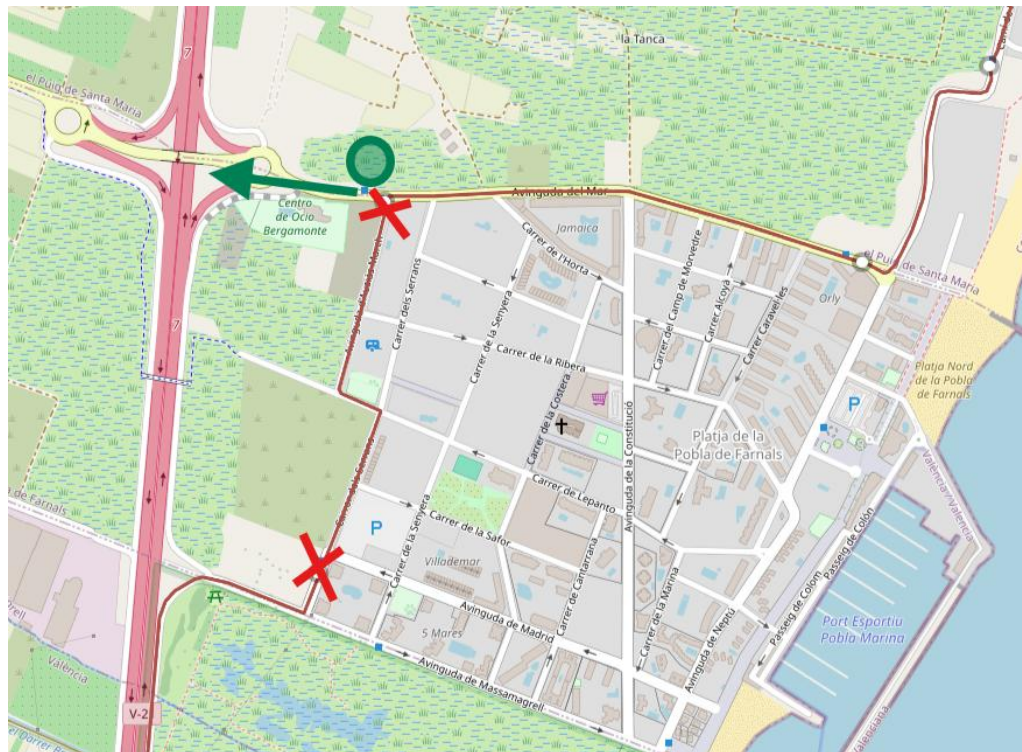

POBLA DE FARNALS

Modificaciones por 

Línea afectada: 112A, dirección
València

Paradas suprimidas:

- **Serrans, 1 (3668)**
- **Mar, 23 (3663)**

Nueva parada provisional en la calle del Mar,
en la marquesina del autobús urbano