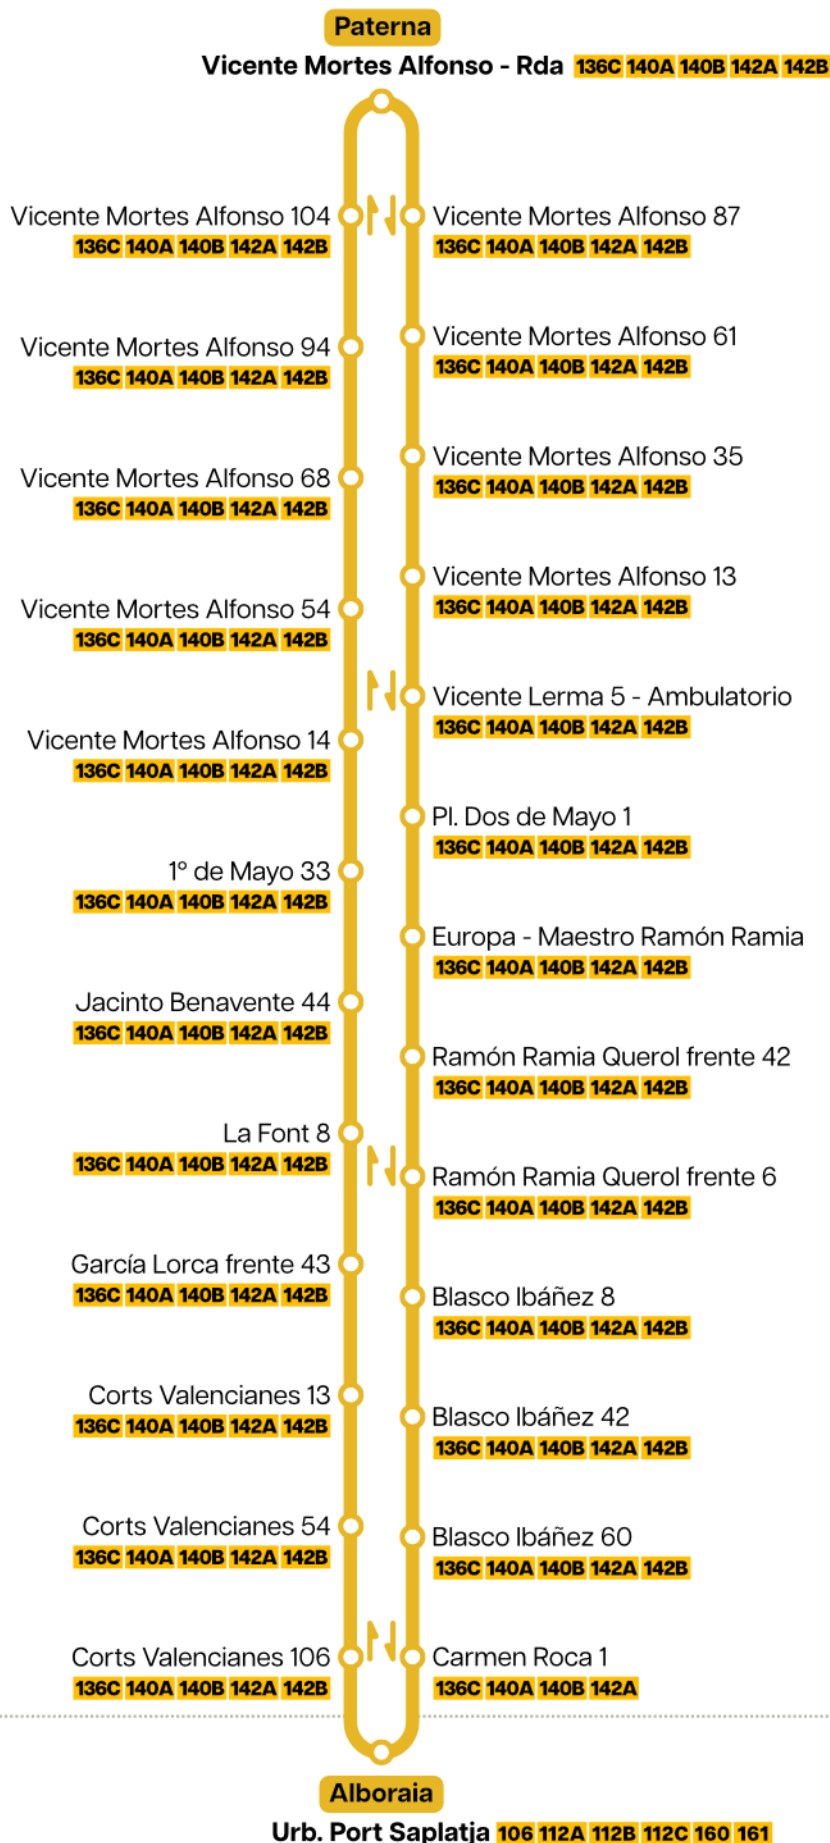

143

Paterna ↔ Port Saplatja

- Parada en els dos sentits
Parada en ambos sentidos
- Parada en un sentit
Parada en un sentido
- Parada inici/final de línia
Parada inicio/final de línea
- Estació Metrovalencia
Estación Metrovalencia

0 150 300 m

Paterna

Alboraià

143

Paterna ↔ Port Saplatja

Horaris Horarios

Dilluns a dissabtes del 20/06 al 6/09

Lunes a sábados del 20/06 al 6/09

Paterna	Vicente Mortes Alfonso - Rda	9:30	13:00	15:45	
Paterna	Blasco Ibáñez 8	9:34	13:04	15:49	
Alboraia	Urb. Port Saplatja	10:05	13:35	16:20	
Alboraia	Urb. Port Saplatja	10:05	13:35	16:20	19:30
Paterna	García Lorca frente 43	10:30	14:00	16:45	19:55
Paterna	Vicente Mortes Alfonso - Rda	10:35	14:05	16:50	20:00

Diumenges i festius del 20/06 al 6/09

Domingos y festivos del 20/06 al 6/09

Paterna	Vicente Mortes Alfonso - Rda	10:20	13:00	15:45	
Paterna	Blasco Ibáñez 8	10:24	13:04	15:49	
Alboraia	Urb. Port Saplatja	10:55	13:35	16:20	
Alboraia	Urb. Port Saplatja	10:55	13:35	16:20	19:30
Paterna	García Lorca frente 43	11:20	14:00	16:45	19:55
Paterna	Vicente Mortes Alfonso - Rda	11:25	14:05	16:50	20:00