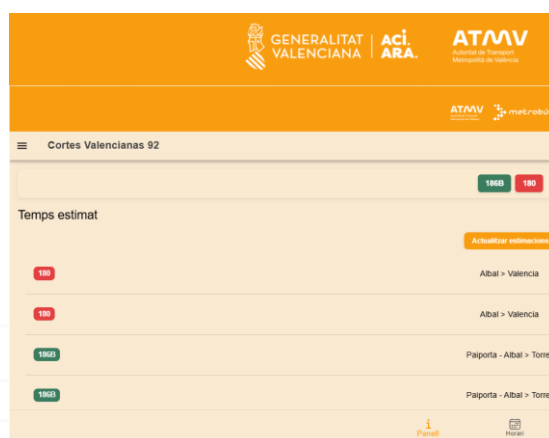

NUEVO HORARIO

Desde el lunes 18 de mayo, esta línea tiene nuevos horarios.

Puede consultarlos en la app o en la página web.

Seleccione línea

En el desplegable, elija destino y parada

En el menú Panel tiene la info en tiempo real

En el menú Horario tiene la información teórica