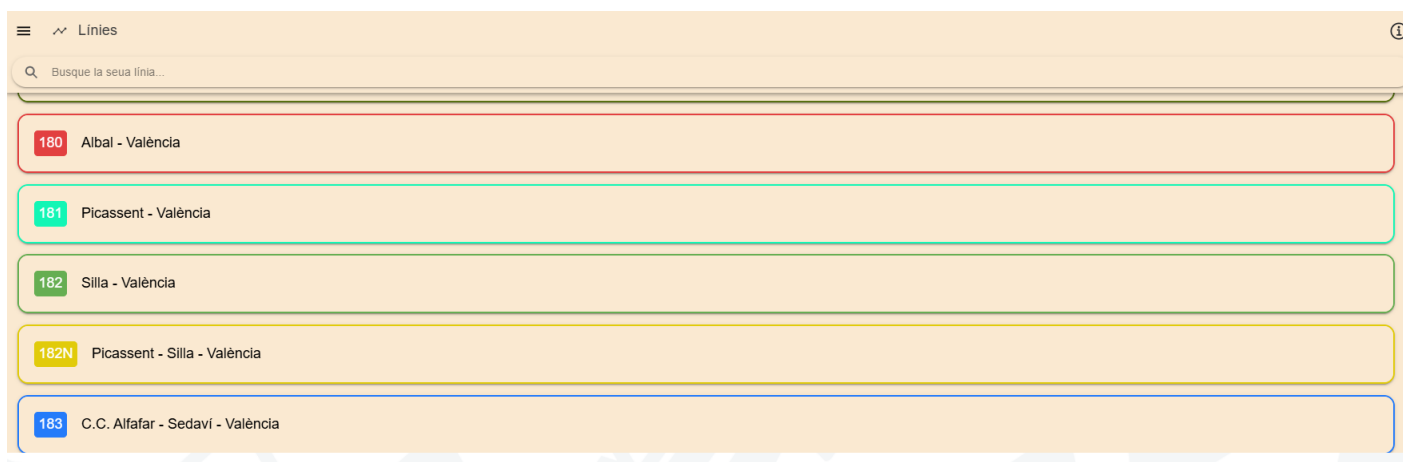

NUEVO HORARIO

Desde el lunes 18 de mayo, esta línea tiene nuevos horarios.

Puede consultarlos en la app o en la página web.

Seleccione línea

En el desplegable, elija destino y parada

En el menú Panel tiene la info en tiempo real

En el menú Horario tiene la información teórica