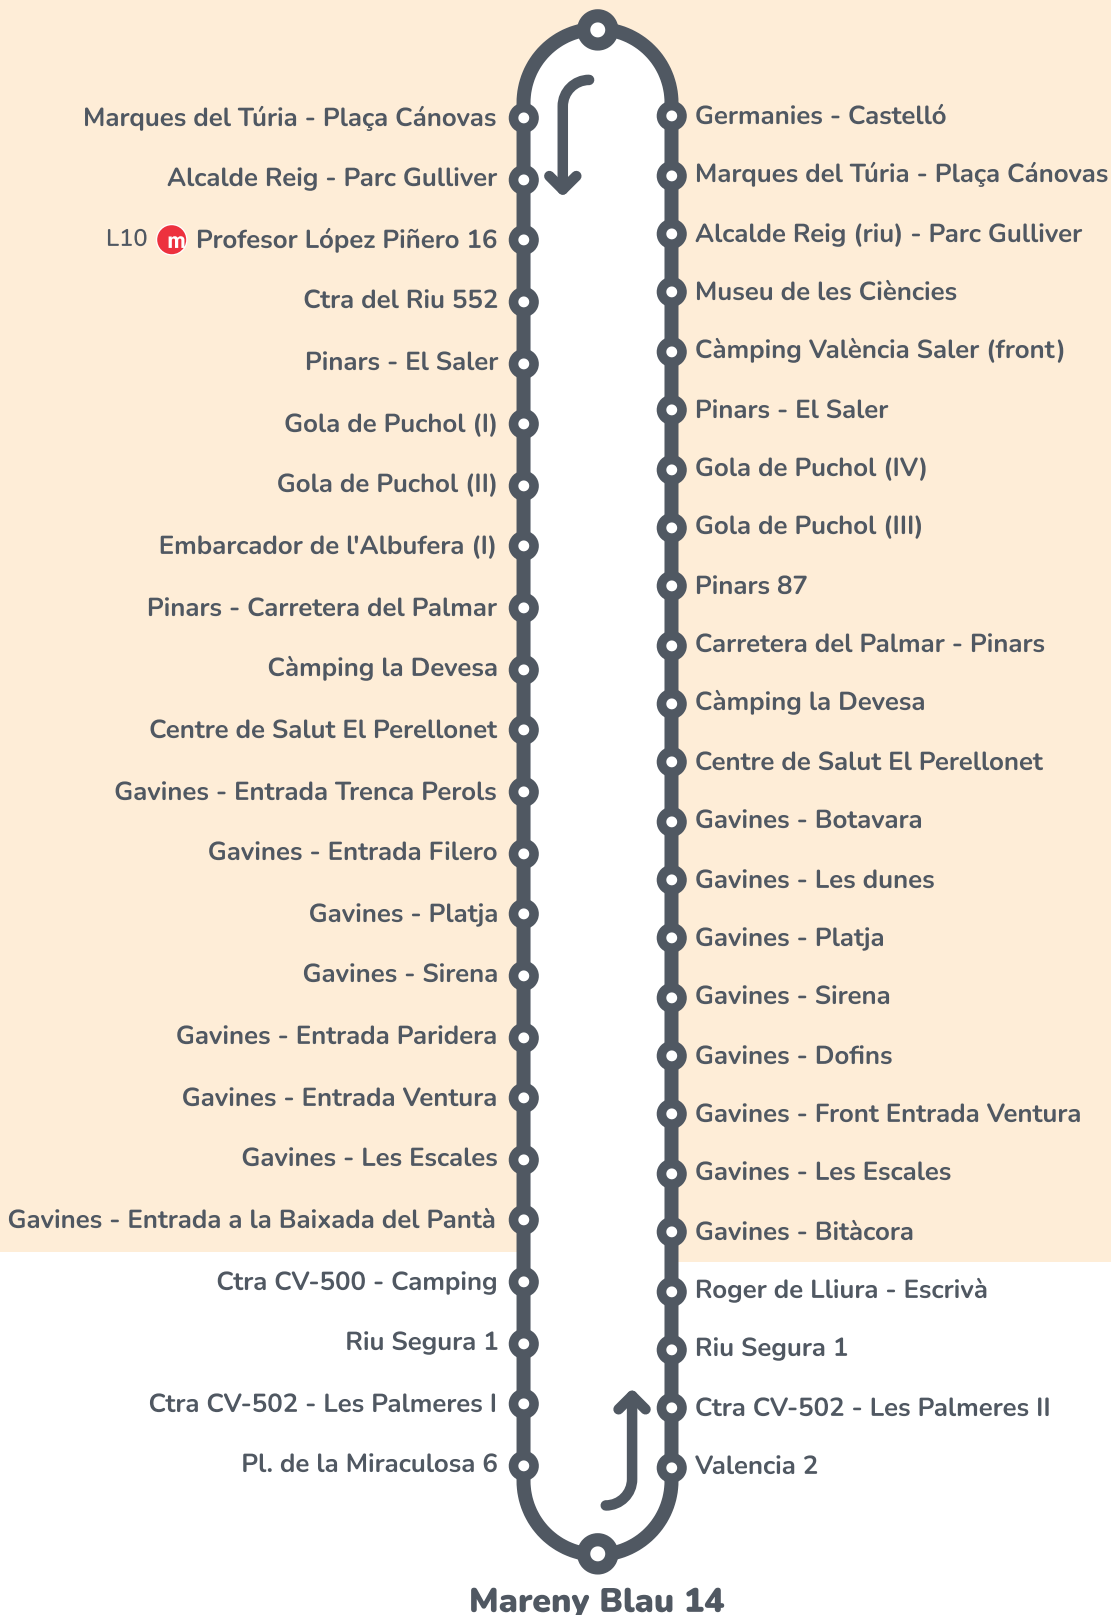

Leyenda

- Final de línea
- Parada en los dos sentidos
- Parada únicamente en un sentido
- Parada de Cercanías
- Parada de Metrovalencia

Germanies - Cuba

Correspondències:  MetroValencia  Renfe Cercanías

Horaris Horarios

Dilluns a divendres hivern Lunes a viernes invierno

> Mareny Blau

València	Germanies - Cuba	10:10	16:00
València	Centre de Salut El Perellonet	10:52	16:42
Sueca	Mareny Blau 14	11:15	17:05

Dilluns a divendres hivern Lunes a viernes invierno

> València

Sueca	Mareny Blau 14	11:15	17:05
València	Centre de Salut El Perellonet	11:36	17:26
València	Germanies - Cuba	12:15	18:05

Dissabtes hivern Sábados invierno

> Mareny Blau

València	Germanies - Cuba	11:00	16:10
València	Centre de Salut El Perellonet	11:39	16:49
Sueca	Mareny Blau 14	12:00	17:10