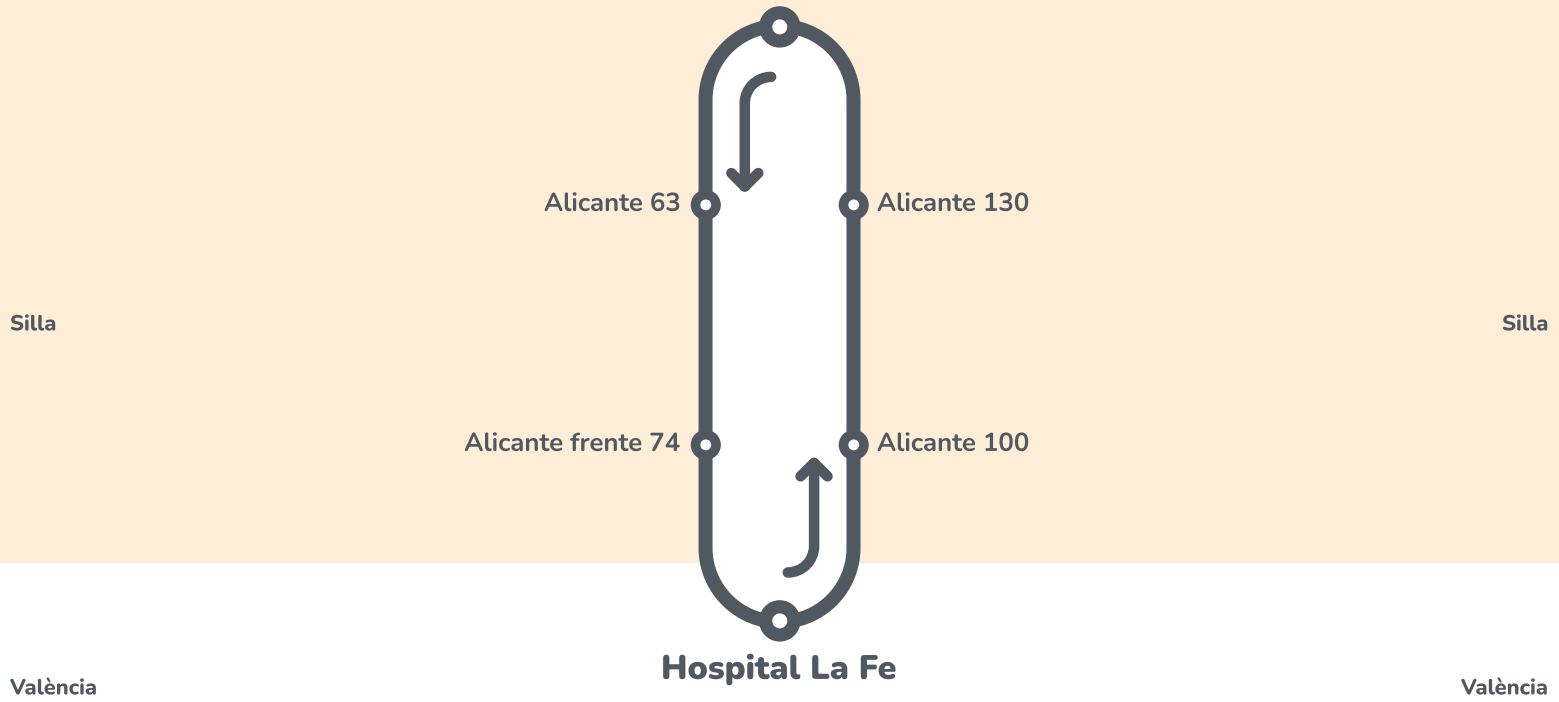

Ausiàs March 14

Horaris Horarios

Actualització: 19.05.2026

Dilluns a divendres tot l'any Lunes a viernes todo el año

> Hospital La Fe

Silla	Ausiàs March 14	7:30	8:30	9:30	12:10	13:08	14:08
València	Hospital La Fe	8:00	9:00	10:00	12:35	13:30	14:30

Dilluns a divendres tot l'any Lunes a viernes todo el año

> Silla

València	Hospital La Fe	8:00	9:00	10:00	12:35	13:30	14:30
Silla	Ausiàs March 14	8:30	9:30	10:30	13:05	14:00	15:00