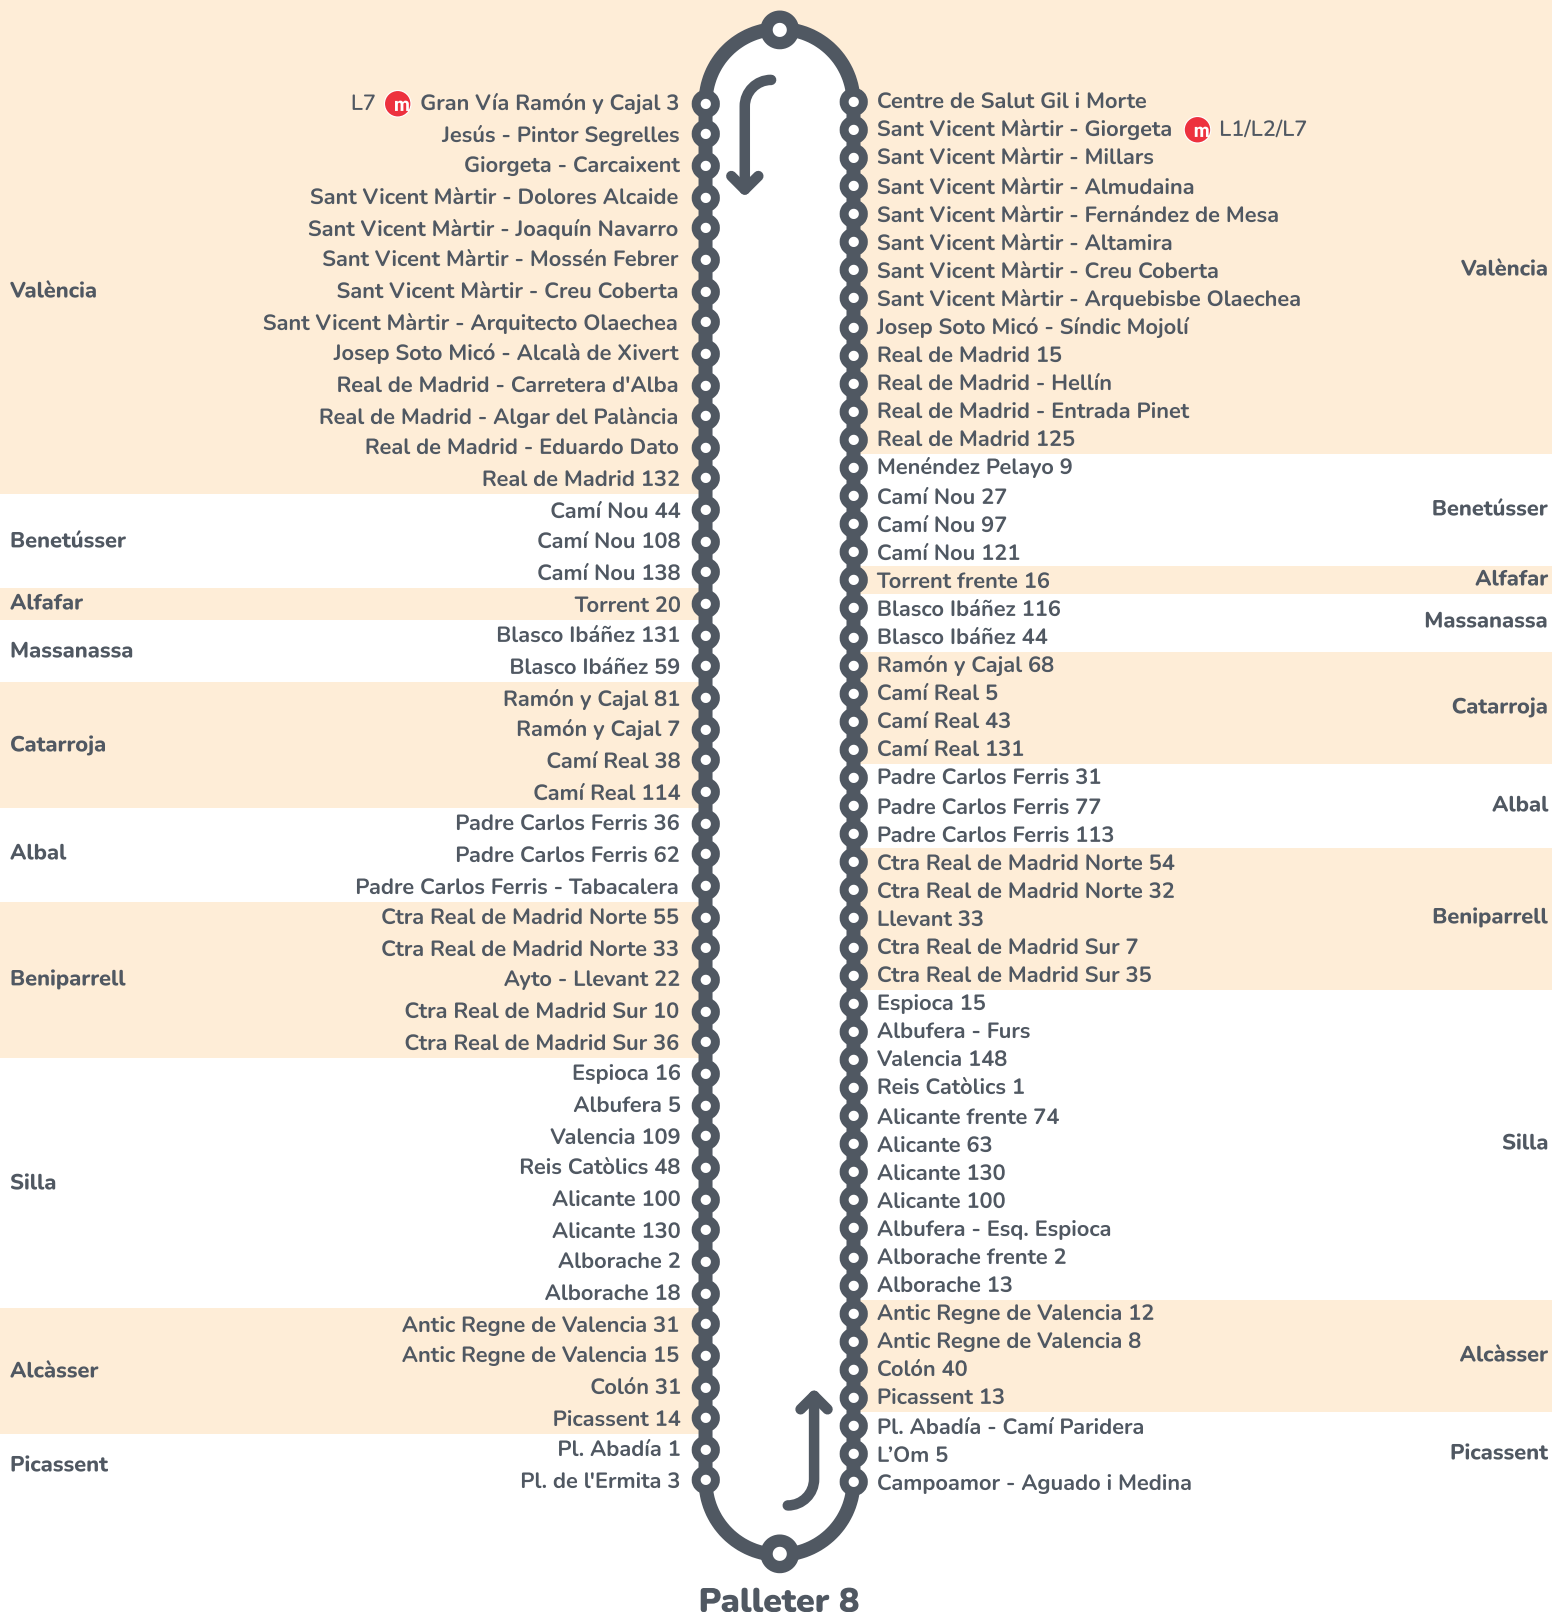

Elaborado con datos de OpenStreetMap y del Instituto Geográfico Nacional © Geotoni - 2026

**Leyenda**

- Final de línea
- Parada en los dos sentidos
- Parada únicamente en un sentido
- Parada de Cercanías
- Parada de Metrovalencia

## Gran Vía Ramón y Cajal 17

Correspondències: MetroValencia Renfe Cercanías

## Horaris Horarios

Divendres, dissabtes i vespres de festius, tot l'any <small>Viernes, sábados y vísperas de festivos, todo el año</small>										
> Picassent										
València	G.V. Ramón y Cajal 17	23:10	0:00	1:00	2:00	3:00	4:00	5:00	6:00	7:00
Alfafar	Torrent 20	23:27	0:17	1:17	2:17	3:17	4:17	5:17	6:17	7:17
Beniparrell	Ayto - Llevant 22	23:37	0:27	1:27	2:27	3:27	4:27	5:27	6:27	7:27
Silla	Alicante 130	23:46	0:36	1:36	2:36	3:36	4:36	5:36	6:36	7:36
Picassent	Palleter 8	0:05	0:55	1:55	2:55	3:55	4:55	5:55	6:55	7:55

Divendres, dissabtes i vespres de festius, tot l'any <small>Viernes, sábados y vísperas de festivos, todo el año</small>										
> València										
Picassent	Palleter 8	22:10	23:00	0:05	1:00	2:00	3:00	4:00	5:00	6:00
Silla	Alicante 130	22:33	23:23	0:26	1:21	2:21	3:21	4:21	5:21	6:21
Beniparrell	Llevant 33	22:44	23:34	0:36	1:31	2:31	3:31	4:31	5:31	6:31
Alfafar	Torrent frente 16	22:55	23:45	0:46	1:41	2:41	3:41	4:41	5:41	6:41
València	G.V. Ramón y Cajal 17	23:10	0:00	1:00	1:55	2:55	3:55	4:55	5:55	6:55