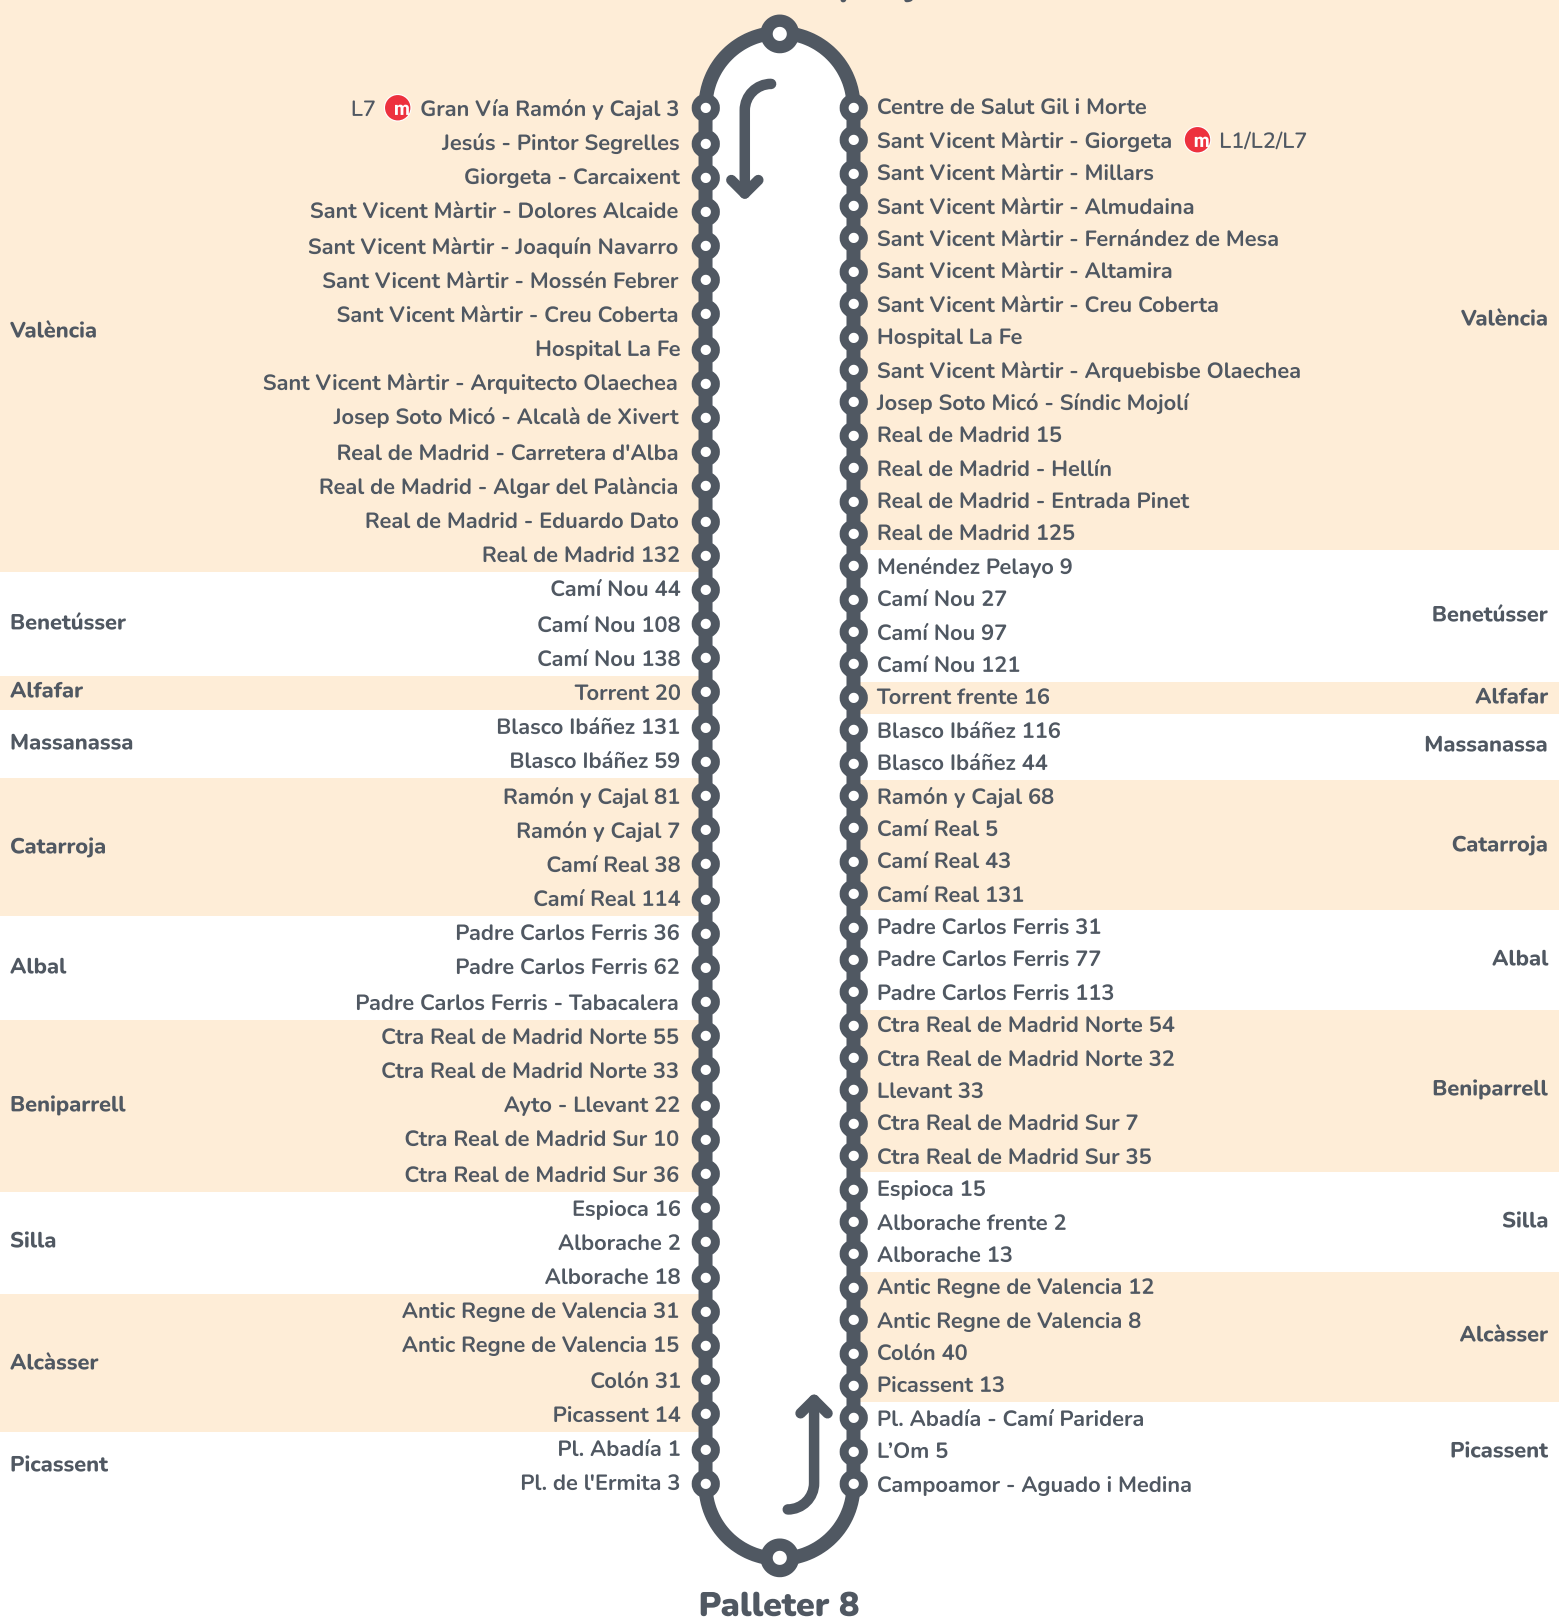

Elaborado con datos de OpenStreetMap y del Instituto Geográfico Nacional © Geotomi - 2026

Leyenda	
	Final de línea
	Parada en los dos sentidos
	Parada únicamente en un sentido
	Parada de Cercanías
	Parada de Metrovalencia

Gran Vía Ramón y Cajal 17

Palleter 8

Correspondències: MetroValència Renfe Cercanías

Horaris Horarios

Dilluns a divendres hivern / Lunes a viernes invierno

> Picassent																
València	G.V. Ramón y Cajal 17	6:14	7:05	7:50	8:40	9:30	10:15	11:05	11:50	12:40	13:25	14:20	15:05	15:48	16:35	17:25
València	Hospital La Fe	6:28	7:19	8:04	8:54	9:44	10:29	11:19	12:04	12:54	13:39	14:34	15:19	16:02	16:49	17:39
Alfafar	Torrent 20	6:49	7:40	8:25	9:15	10:05	10:50	11:40	12:25	13:15	14:00	14:55	15:40	16:23	17:10	18:00
Beniparrell	Ayto - Llevant 22	7:02	7:53	8:40	9:30	10:20	11:05	11:54	12:39	13:29	14:14	15:09	15:53	16:36	17:23	18:13
Picassent	Palleter 8	7:19	8:10	9:05	9:55	10:45	11:30	12:15	13:00	13:50	14:35	15:30	16:10	16:53	17:40	18:30
València	G.V. Ramón y Cajal 17	18:10	18:50	19:50	20:25	21:10	22:00	22:35								
València	Hospital La Fe	18:24	19:04	20:04	20:38	21:23	22:13	22:48								
Alfafar	Torrent 20	18:45	19:25	20:25	20:59	21:44	22:34	23:09								
Beniparrell	Ayto - Llevant 22	18:58	19:38	20:38	21:10	21:55	22:45	23:20								
Picassent	Palleter 8	19:15	19:55	20:55	21:25	22:10	23:00	23:35								