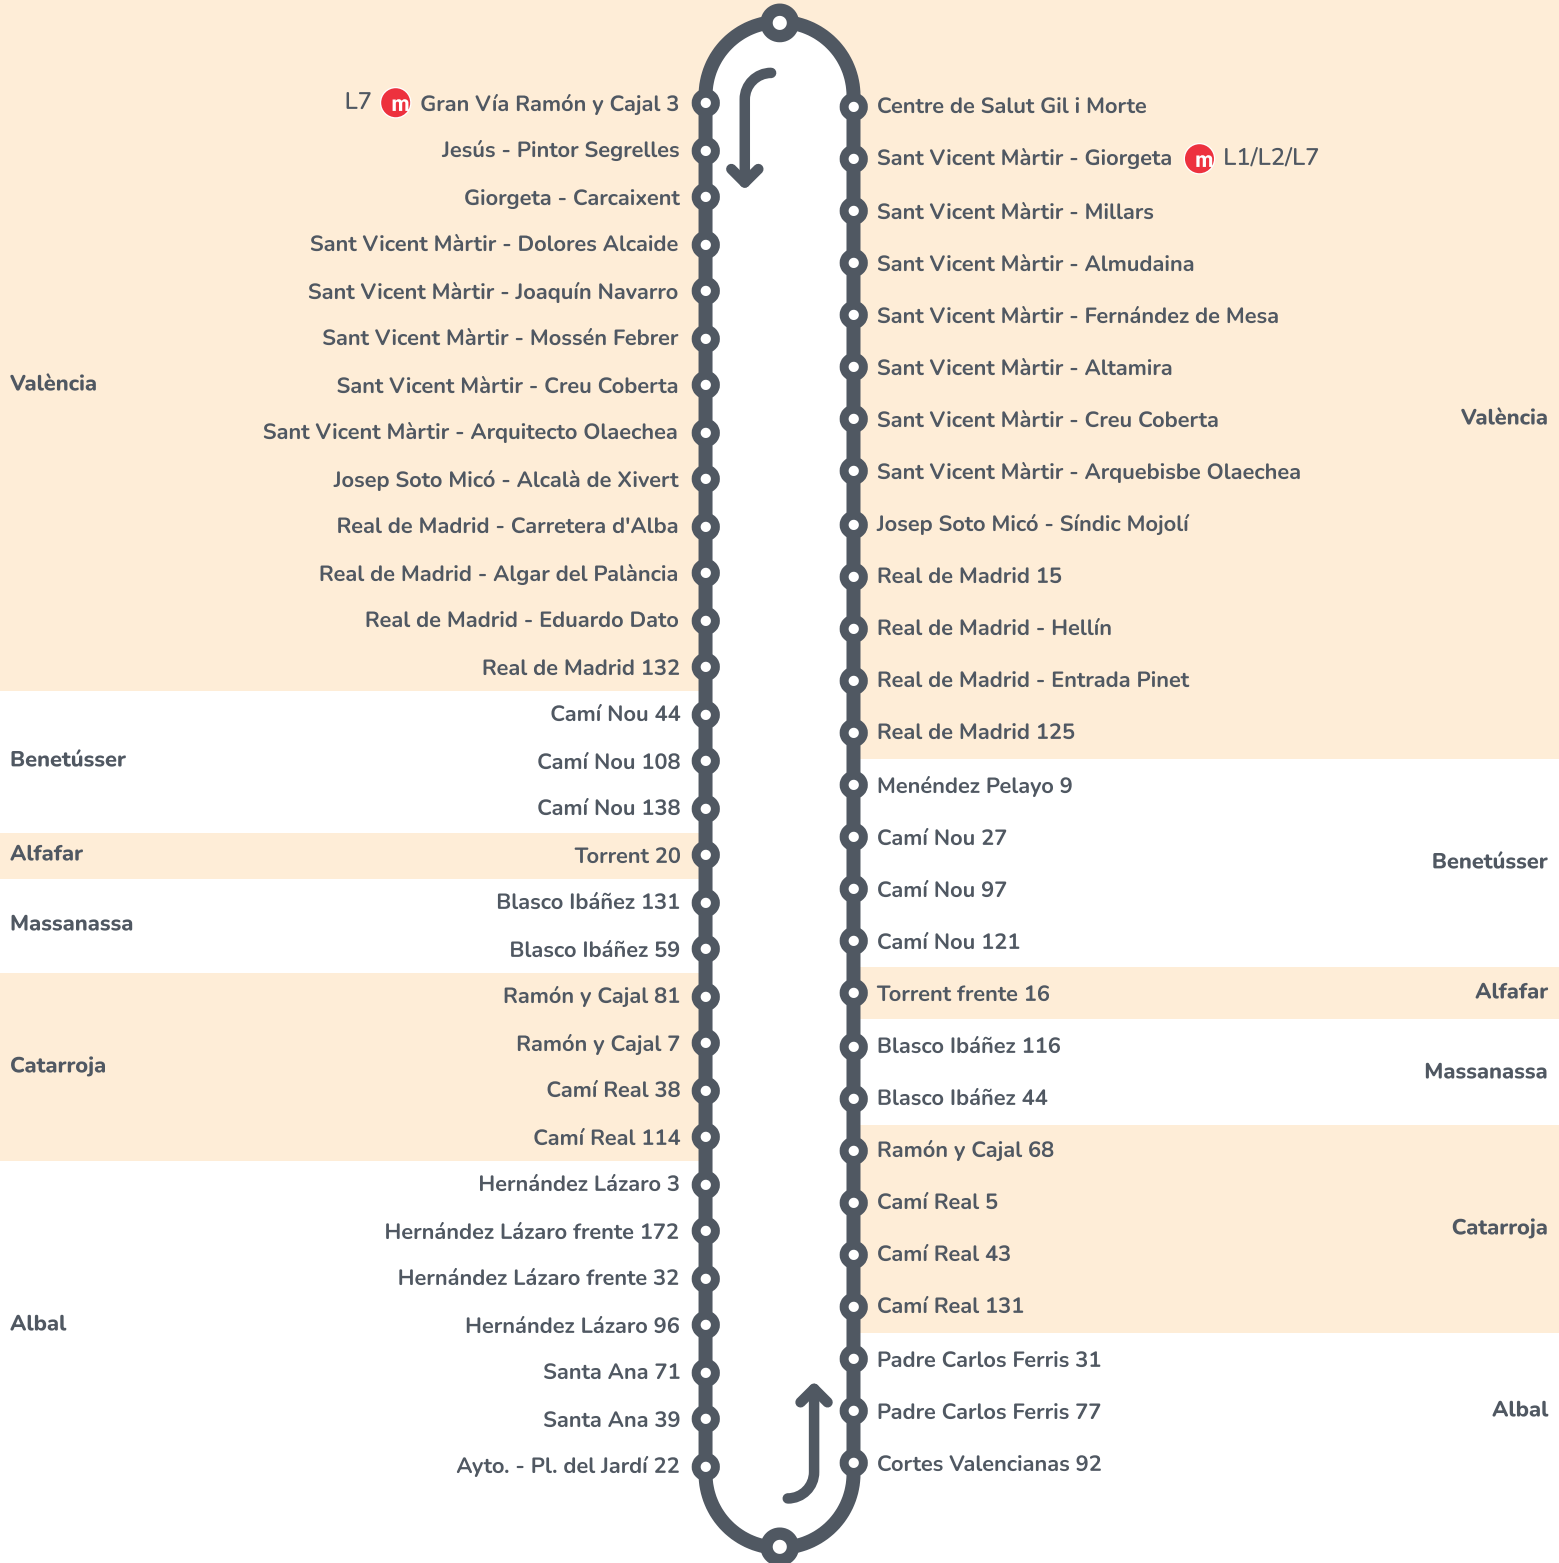

Leyenda

- Final de línea
- ↔ Parada en los dos sentidos
- Parada únicamente en un sentido
- Parada de Cercanías
- Ⓜ Parada de Metrovalencia

0 250 500 m

Gran Vía Ramón y Cajal 17

Correspondencias: MetroValencia Renfe Cercanías

Horaris Horarios

Dilluns a divendres lectius Lunes a viernes lectivos

> Albal

València	G.V. Ramón y Cajal 17	5:00	5:35	5:54	6:18	6:35	6:48	7:00	cada 11 minuts aprox.	14:30	14:41	14:53	cada 13 minuts aprox.	22:42	23:05	23:30	23:50
València	Creu Coberta	5:12	5:47	6:06	6:30	6:47	7:01	7:13		14:43	14:54	15:06		22:54	23:17	23:42	0:02
Alfafar	Torrent 20	5:26	6:01	6:20	6:44	7:01	7:17	7:29		14:59	15:10	15:22		23:08	23:31	23:56	0:16
Albal	Cortes Valencianas 32	5:40	6:15	6:34	6:58	7:15	7:32	7:45		15:14	15:25	15:37		23:22	23:45	0:10	0:30

Dilluns a divendres lectius Lunes a viernes lectivos

> València

Albal	Cortes Valencianas 32	4:30	5:00	5:20	5:40	5:52	6:05	cada 11 minuts aprox.	14:47	14:56	15:10	cada 13 minuts aprox.	22:02	22:24	22:47	23:10
Alfafar	Torrent frente 16	4:40	5:10	5:30	5:50	6:02	6:15		15:01	15:10	15:24		22:14	22:36	22:59	23:22
València	Creu Coberta	4:53	5:23	5:43	6:07	6:19	6:32		15:18	15:27	15:41		22:28	22:50	23:13	23:36
València	G.V. Ramón y Cajal 17	5:00	5:30	5:50	6:16	6:28	6:41		15:28	15:37	15:51		22:36	22:58	23:21	23:44

Dissabtes Sábados

> Albal

València	G.V. Ramón y Cajal 17	5:31	6:01	6:20	cada 15 minuts aprox.	22:25	22:37	22:48	23:27
València	Creu Coberta	5:42	6:12	6:31		22:36	22:48	22:59	23:38
Alfafar	Torrent 20	5:55	6:25	6:44		22:49	23:01	23:12	23:51
Albal	Cortes Valencianas 32	6:08	6:38	6:57		23:05	23:17	23:28	0:07