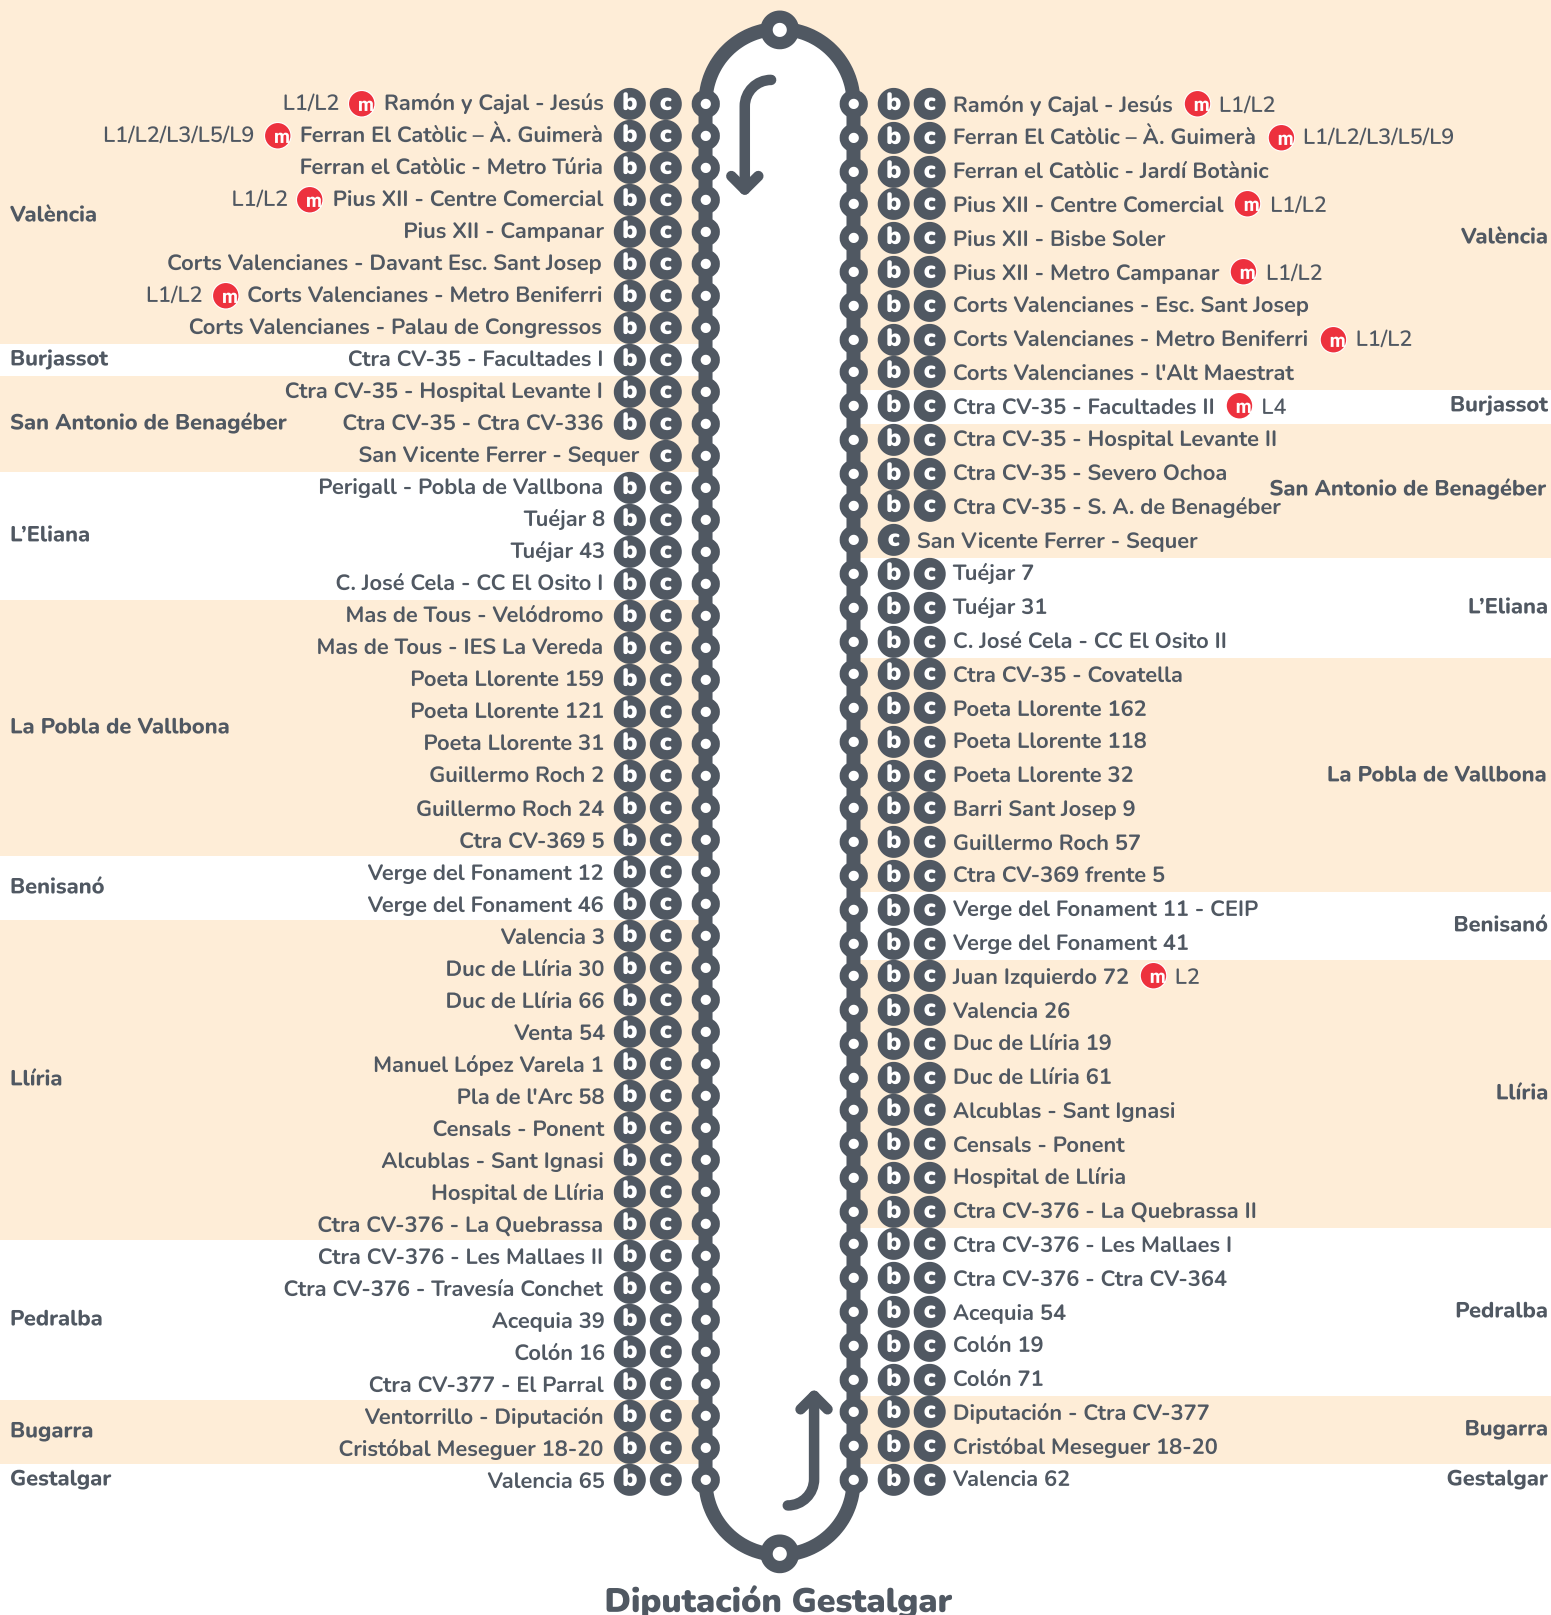

Leyenda

- Final de línea
- Parada en los dos sentidos
- Parada únicamente en un sentido
- Parada de Cercanías
- Parada de Metrovalencia

0 1 2 km

Gran Vía Ramón y Cajal 2

Correspondencias: MetroValencia Renfe Cercanías

Horaris Horarios

Actualització: 01.06.2026

→ Gestalgar

Dilluns a divendres hivern *Lunes a viernes invierno*

		b	c	c
València	Gran Vía Ramón y Cajal 2	8:59	15:20	19:55
Burjassot	Ctra CV-35 - Facultades	9:15	15:39	20:12
San Antonio de Benagéber	San Vicente Ferrer - Sequer	-	15:52	20:25
San Antonio de Benagéber	Perigall - Pobla de Vallbona	9:27	16:00	20:32
La Pobla de Vallbona	Guillermo Roch 2	9:40	16:12	20:43
Benisanó	Verge del Fonament 12	9:45	16:19	20:49
Lliria	Pla de l'Arc 58	9:57	16:32	21:02
Lliria	Hospital de Lliria	10:05	16:42	21:12
Pedralba	Colón 16	10:27	17:00	21:31
Bugarra	Ventorrillo - Diputació	10:34	17:06	21:37
Gestalgar	Diputació Gestalgar	10:45	17:20	21:51

Dissabtes hivern *Sábados invierno*

		b	b
València	Gran Vía Ramón y Cajal 2	6:00	19:07
Burjassot	Ctra CV-35 - Facultades	6:15	19:22
San Antonio de Benagéber	San Vicente Ferrer - Sequer	-	-
San Antonio de Benagéber	Perigall - Pobla de Vallbona	6:33	19:40
La Pobla de Vallbona	Guillermo Roch 2	6:41	19:48
Benisanó	Verge del Fonament 12	6:48	19:55
Lliria	Pla de l'Arc 58	7:00	20:07
Lliria	Hospital de Lliria	7:07	20:14
Pedralba	Colón 16	7:27	20:34
Bugarra	Ventorrillo - Diputació	7:34	20:41
Gestalgar	Diputació Gestalgar	7:45	20:52

Diumenges i festius hivern *Domingos y festivos invierno*

		b	b
València	Gran Vía Ramón y Cajal 2	6:00	18:50
Burjassot	Ctra CV-35 - Facultades	6:15	19:05
San Antonio de Benagéber	San Vicente Ferrer - Sequer	-	-
San Antonio de Benagéber	Perigall - Pobla de Vallbona	6:33	19:23
La Pobla de Vallbona	Guillermo Roch 2	6:41	19:31
Benisanó	Verge del Fonament 12	6:48	19:38
Lliria	Pla de l'Arc 58	7:00	19:50
Lliria	Hospital de Lliria	7:07	19:57
Pedralba	Colón 16	7:28	20:18
Bugarra	Ventorrillo - Diputació	7:34	20:24
Gestalgar	Diputació Gestalgar	7:45	20:35