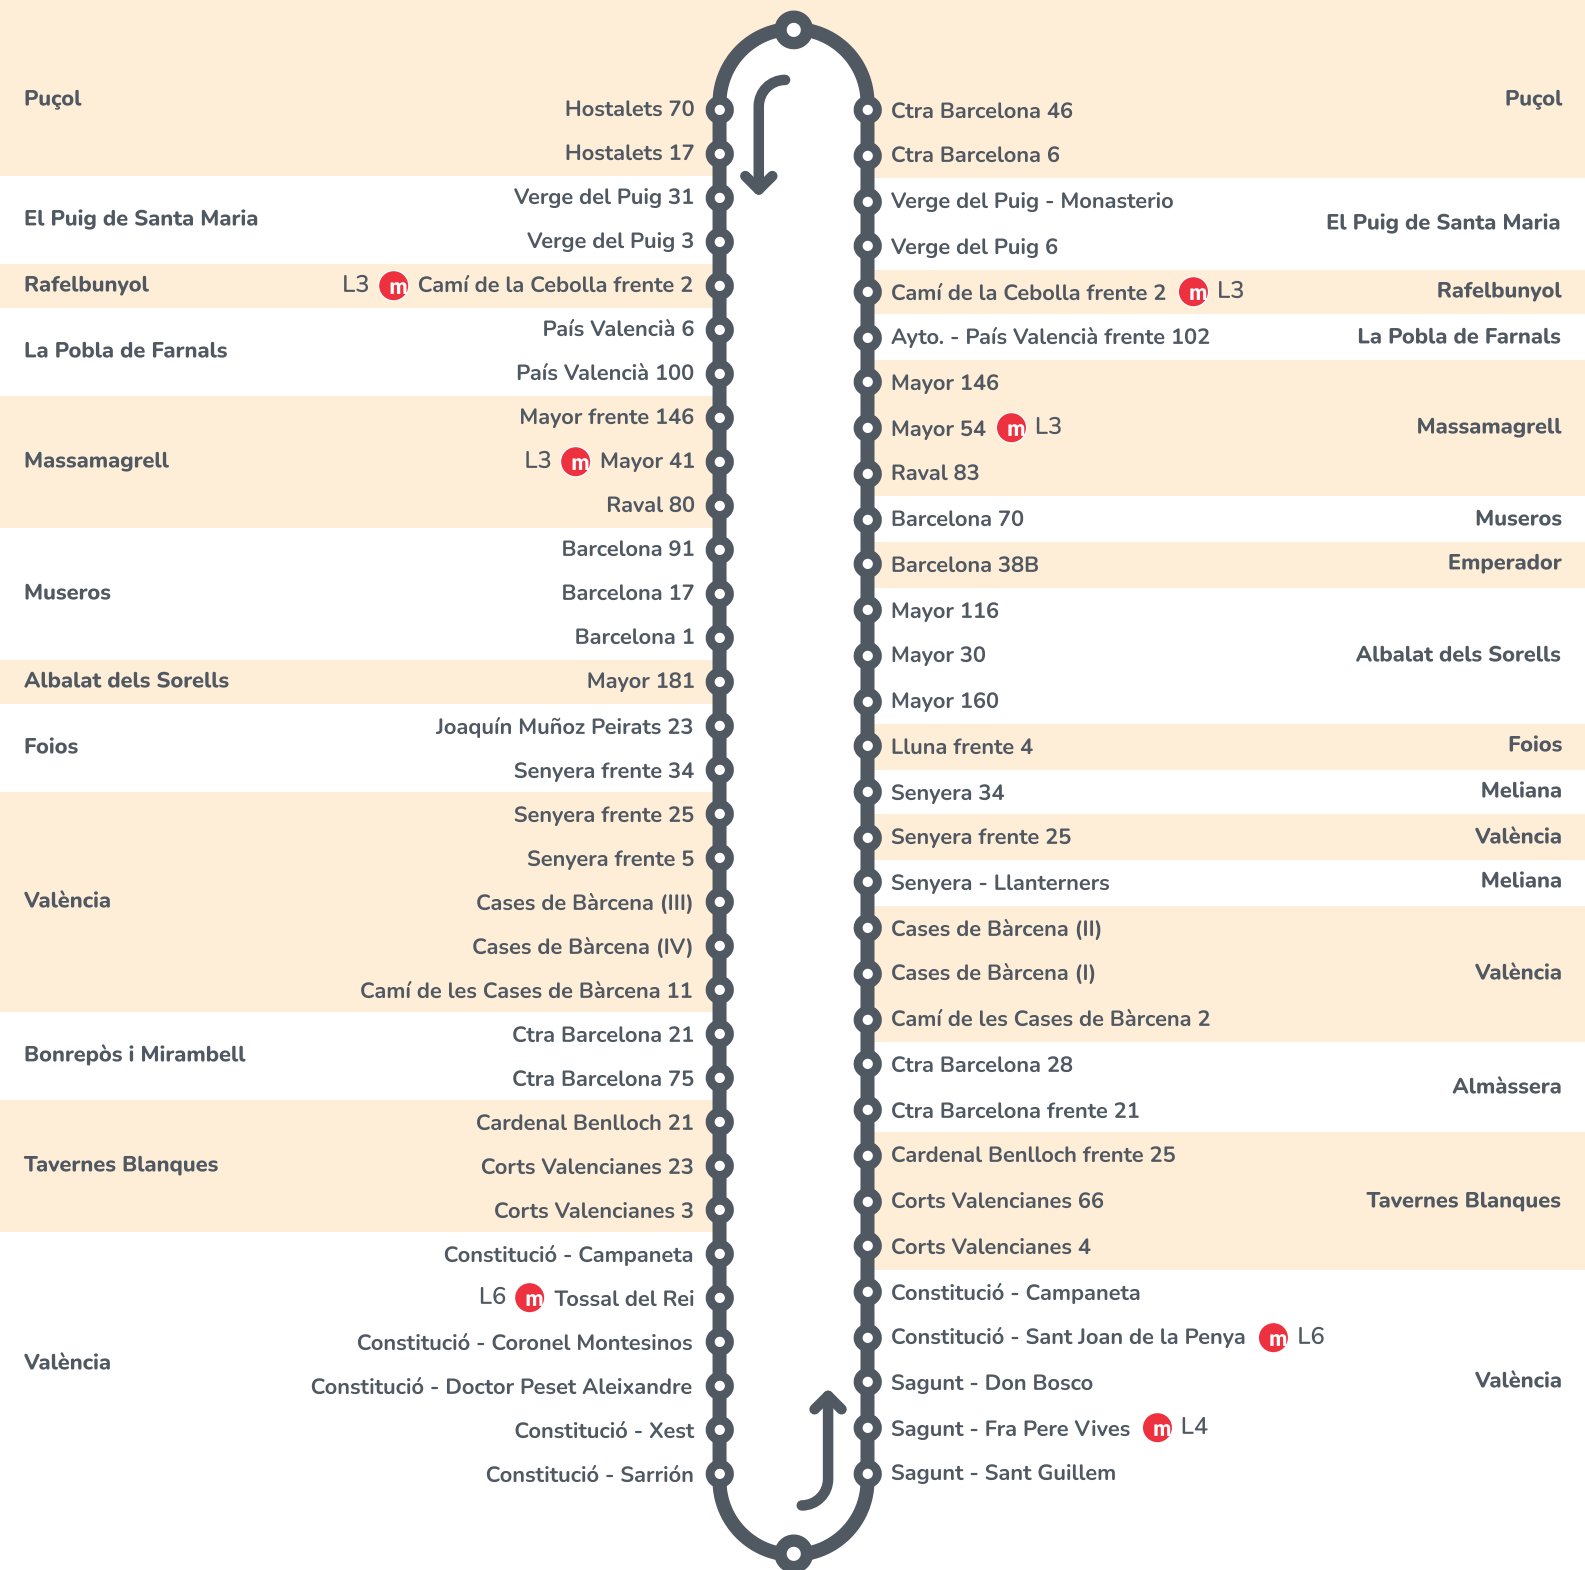

Elaborado con datos de OpenStreetMap y del Instituto Geográfico Nacional © Geotoni - 2026

**Leyenda**

- Final de línea
- Parada en los dos sentidos
- Parada únicamente en un sentido
- Parada de Cercanías
- Parada de Metrovalencia

## Ctra Barcelona - Catalunya

## Estación de Autobuses - Valencia

Correspondencias: MetroValencia Renfe Cercanías

#### > Puçol

València	Estación de Autobuses	0:30	2:30	3:00	4:30	5:00
Tavernes Blanques	Cardenal Benlloch frente 25	0:43	2:43	3:13	4:43	5:13
Museros	Barcelona 70	1:01	3:01	3:31	5:01	5:31
Rafelbunyol	Camí de la Cebolla frente 2	1:12	3:12	3:42	5:12	5:42
Puçol	Ctra Barcelona - Catalunya	1:30	3:30	4:00	5:30	6:00