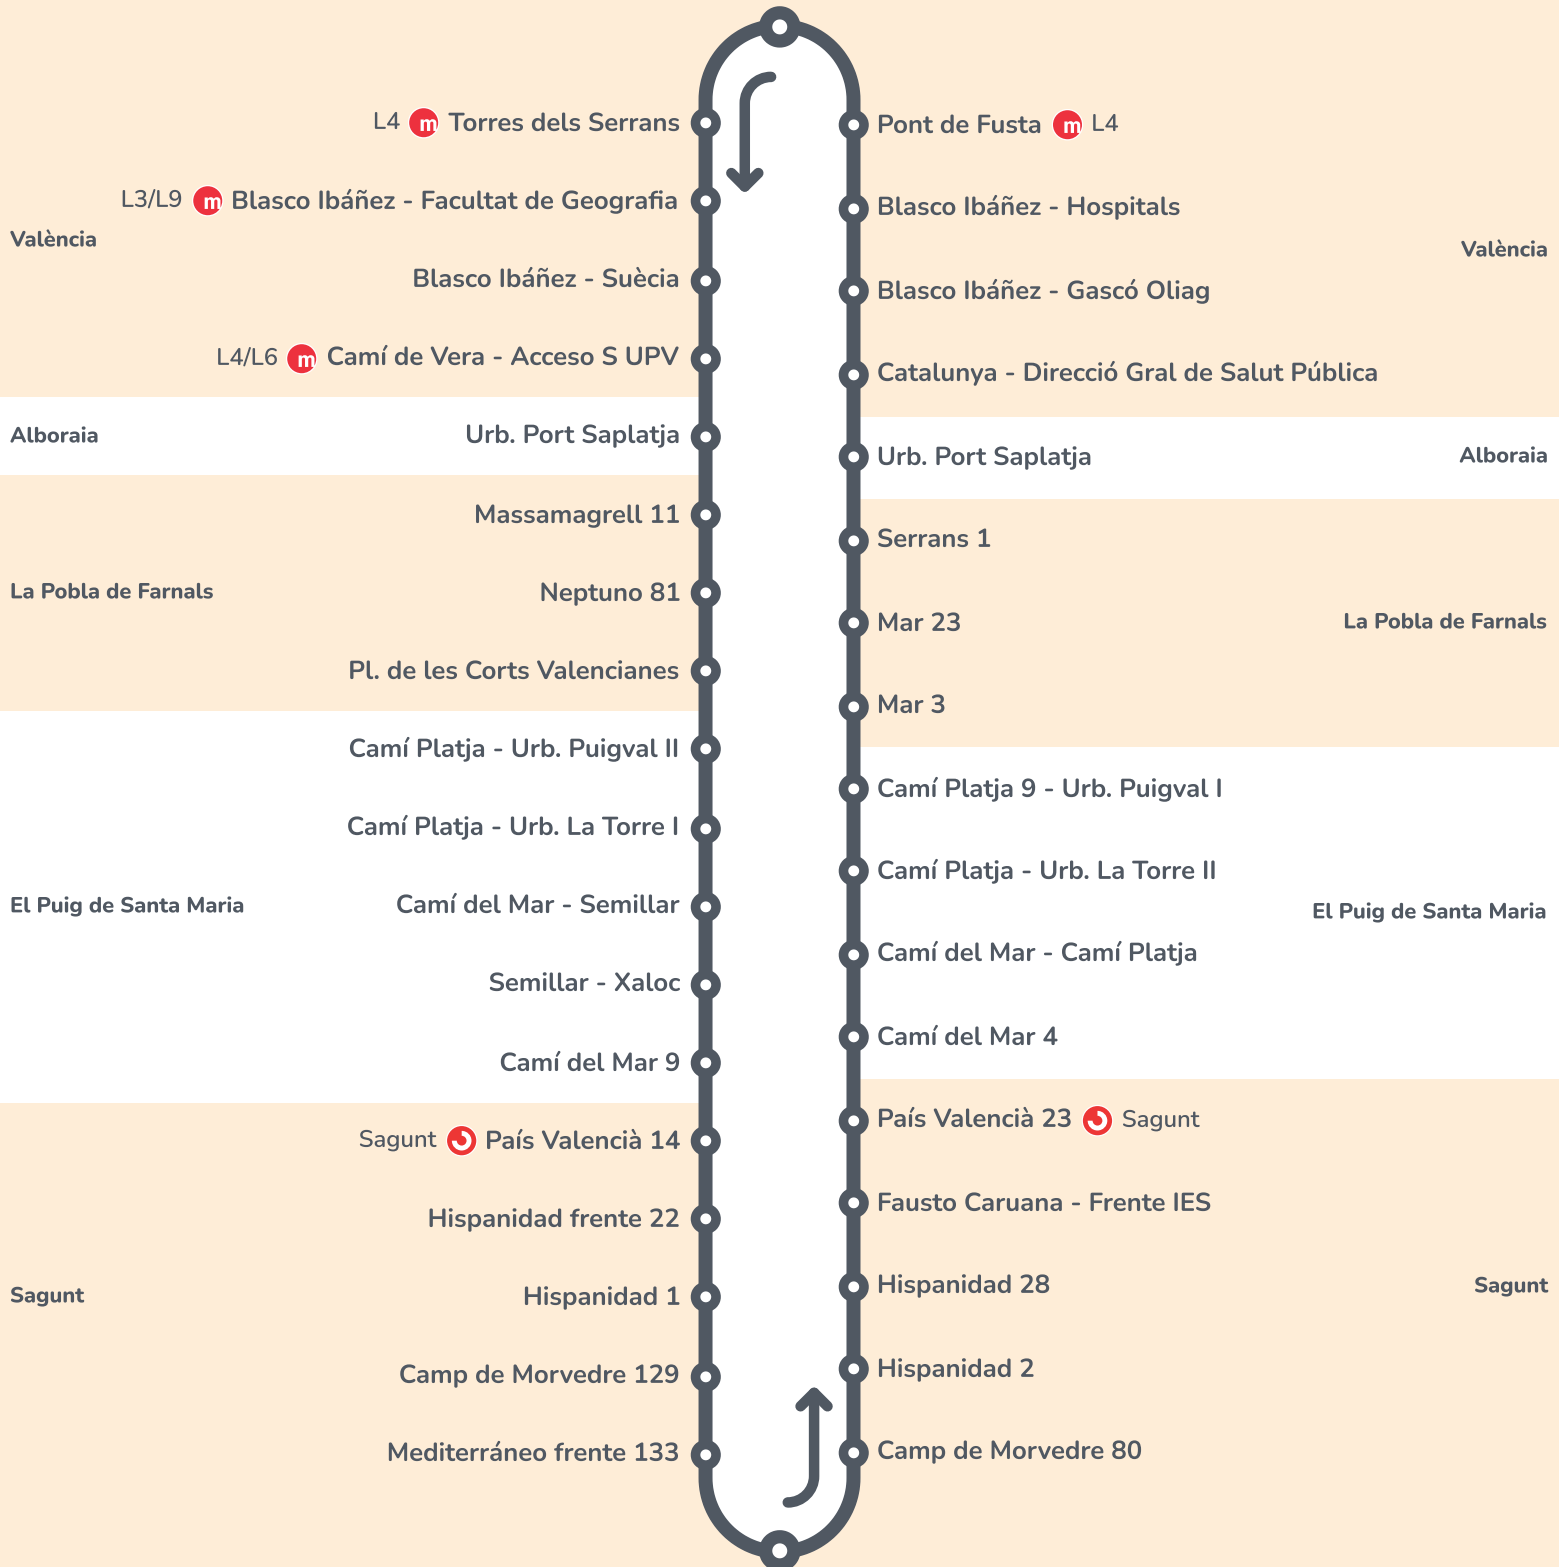

Elaborado con datos de OpenStreetMap y del Instituto Geográfico Nacional © Geotoni - 2026

## Mediterráneo 133

Correspondencias: MetroValencia Renfe Cercanías

# València - El Puig - Sagunt - Port de Sagunt

Actualització: 01.06.2026

Divendres tot l'any <small>Viernes todo el año</small>									
> València									
Port Sagunt	Mediterráneo 133	21:40	23:20	0:20	0:50	2:06	3:10	4:30	5:39
Sagunt	País Valencià 23	21:55	23:35	0:29	0:59	2:15	3:19	4:39	5:48
Puig	Camí del Mar 4	22:07	23:47	0:44	1:14	2:30	3:34	4:54	6:03
La Pobla de Farnals	Serrans 1	22:15	23:55	1:00	1:30	2:46	3:50	5:10	6:19
Alboraia	Urb. Port Saplatja	22:25	0:05	1:05	1:35	2:51	3:55	5:15	6:24
València	Estación de Autobuses - Valencia	22:58	0:38	1:29	1:59	3:15	4:20	5:40	6:53