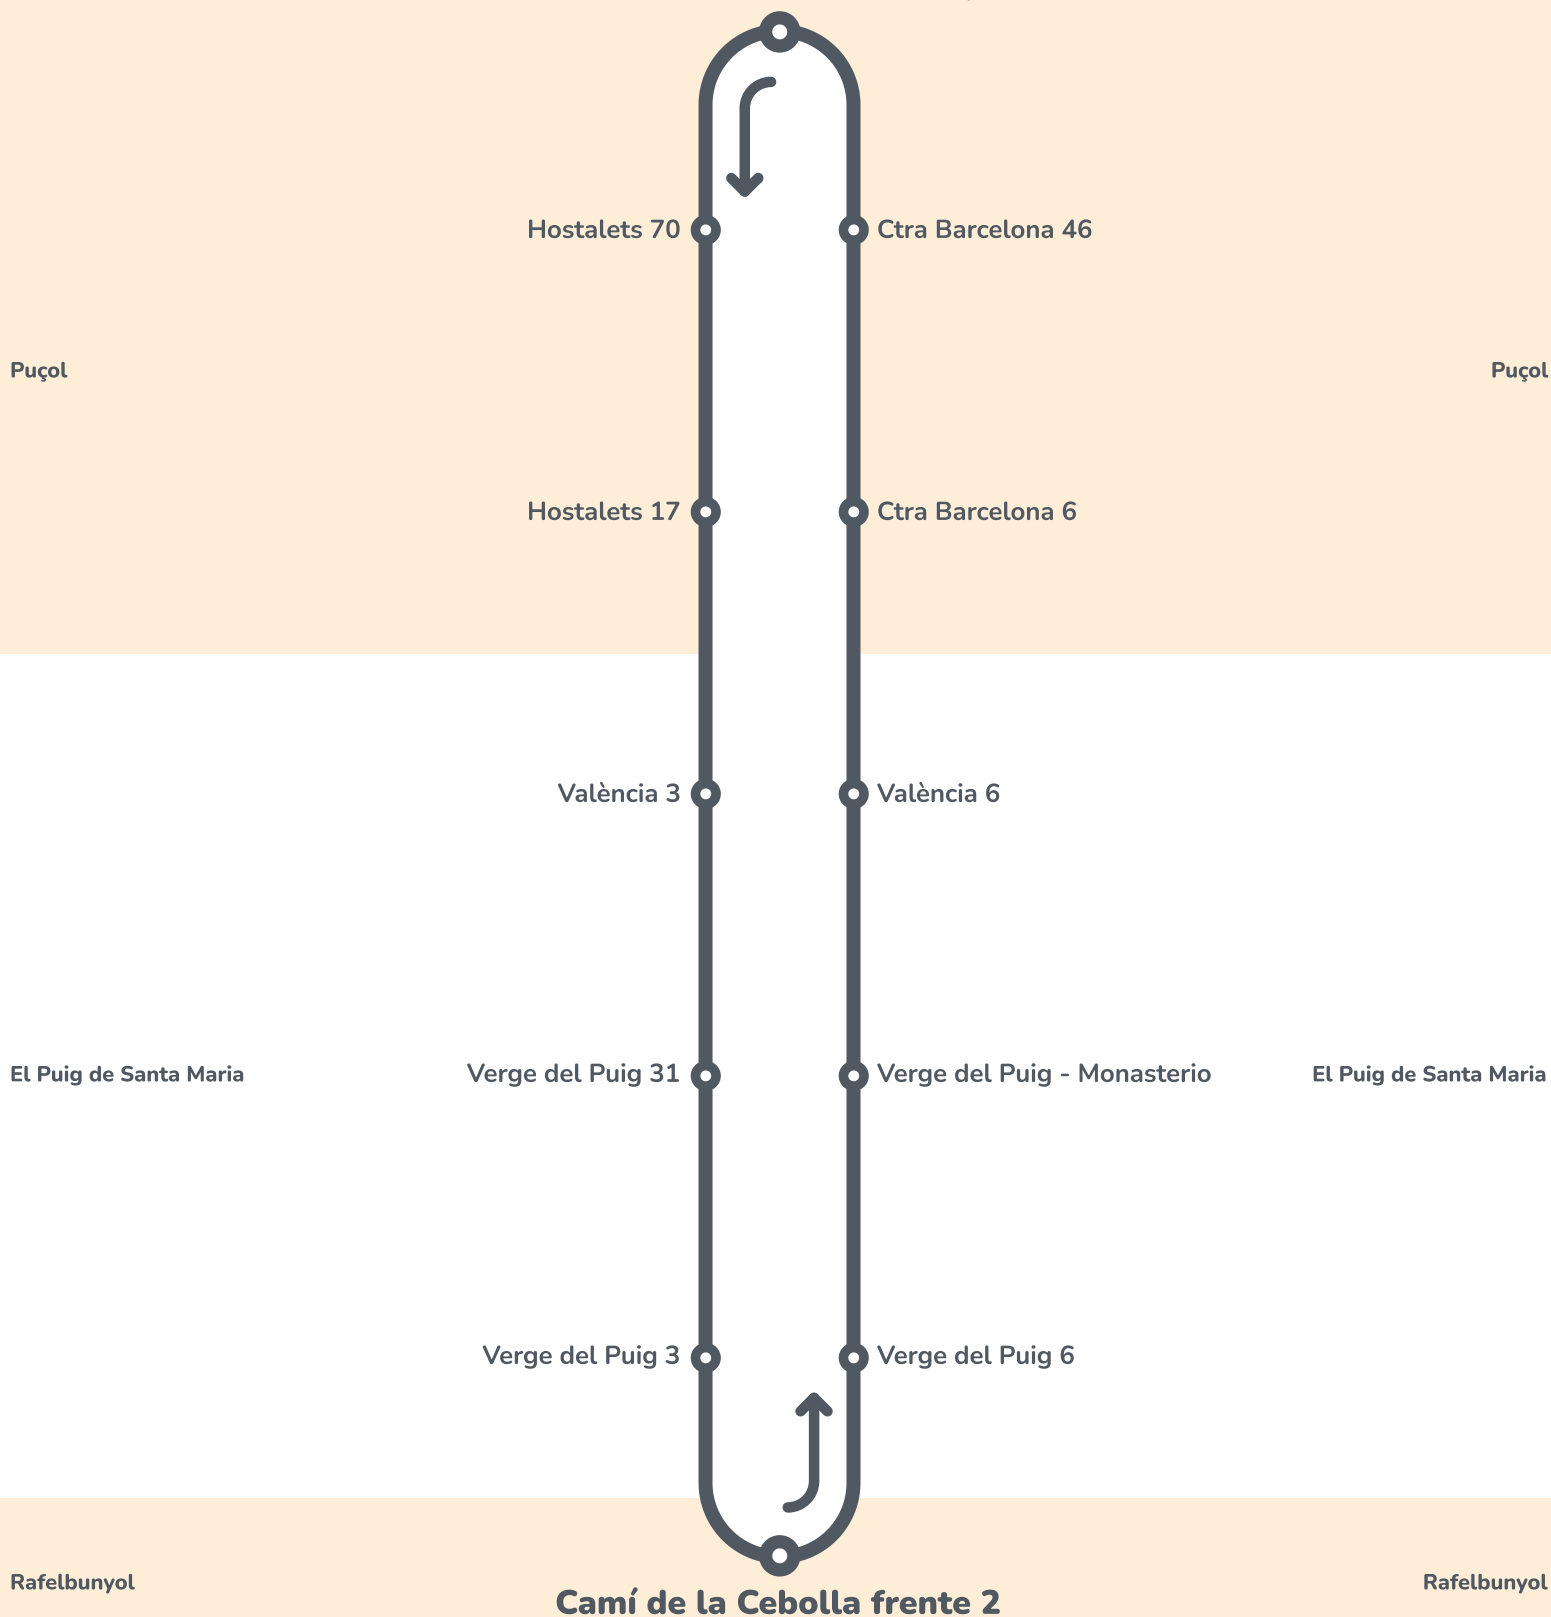

Elaborado con datos de OpenStreetMap y del Instituto Geográfico Nacional © Geotomi - 2026

**Leyenda**

-  Final de línea
-  Parada en los dos sentidos
-  Parada únicamente en un sentido
-  Parada de Cercanías
-  Parada de Metrovalencia

0 200 400 m

## Ctra Barcelona - Catalunya

Correspondencias:  MetroValencia  Renfe Cercanías

Divendres tot l'any <small>Viernes todo el año</small>									
> Puçol									
Rafelbunyol	Camí de la Cebolla frente 2	21:20	22:00	22:40	23:35	0:15	0:55	1:35	
El Puig	València 6	21:28	22:08	22:48	23:45	0:25	1:05	1:45	
Puçol	Ctra Barcelona - Catalunya	21:40	22:20	23:05	23:55	0:35	1:15	1:55	