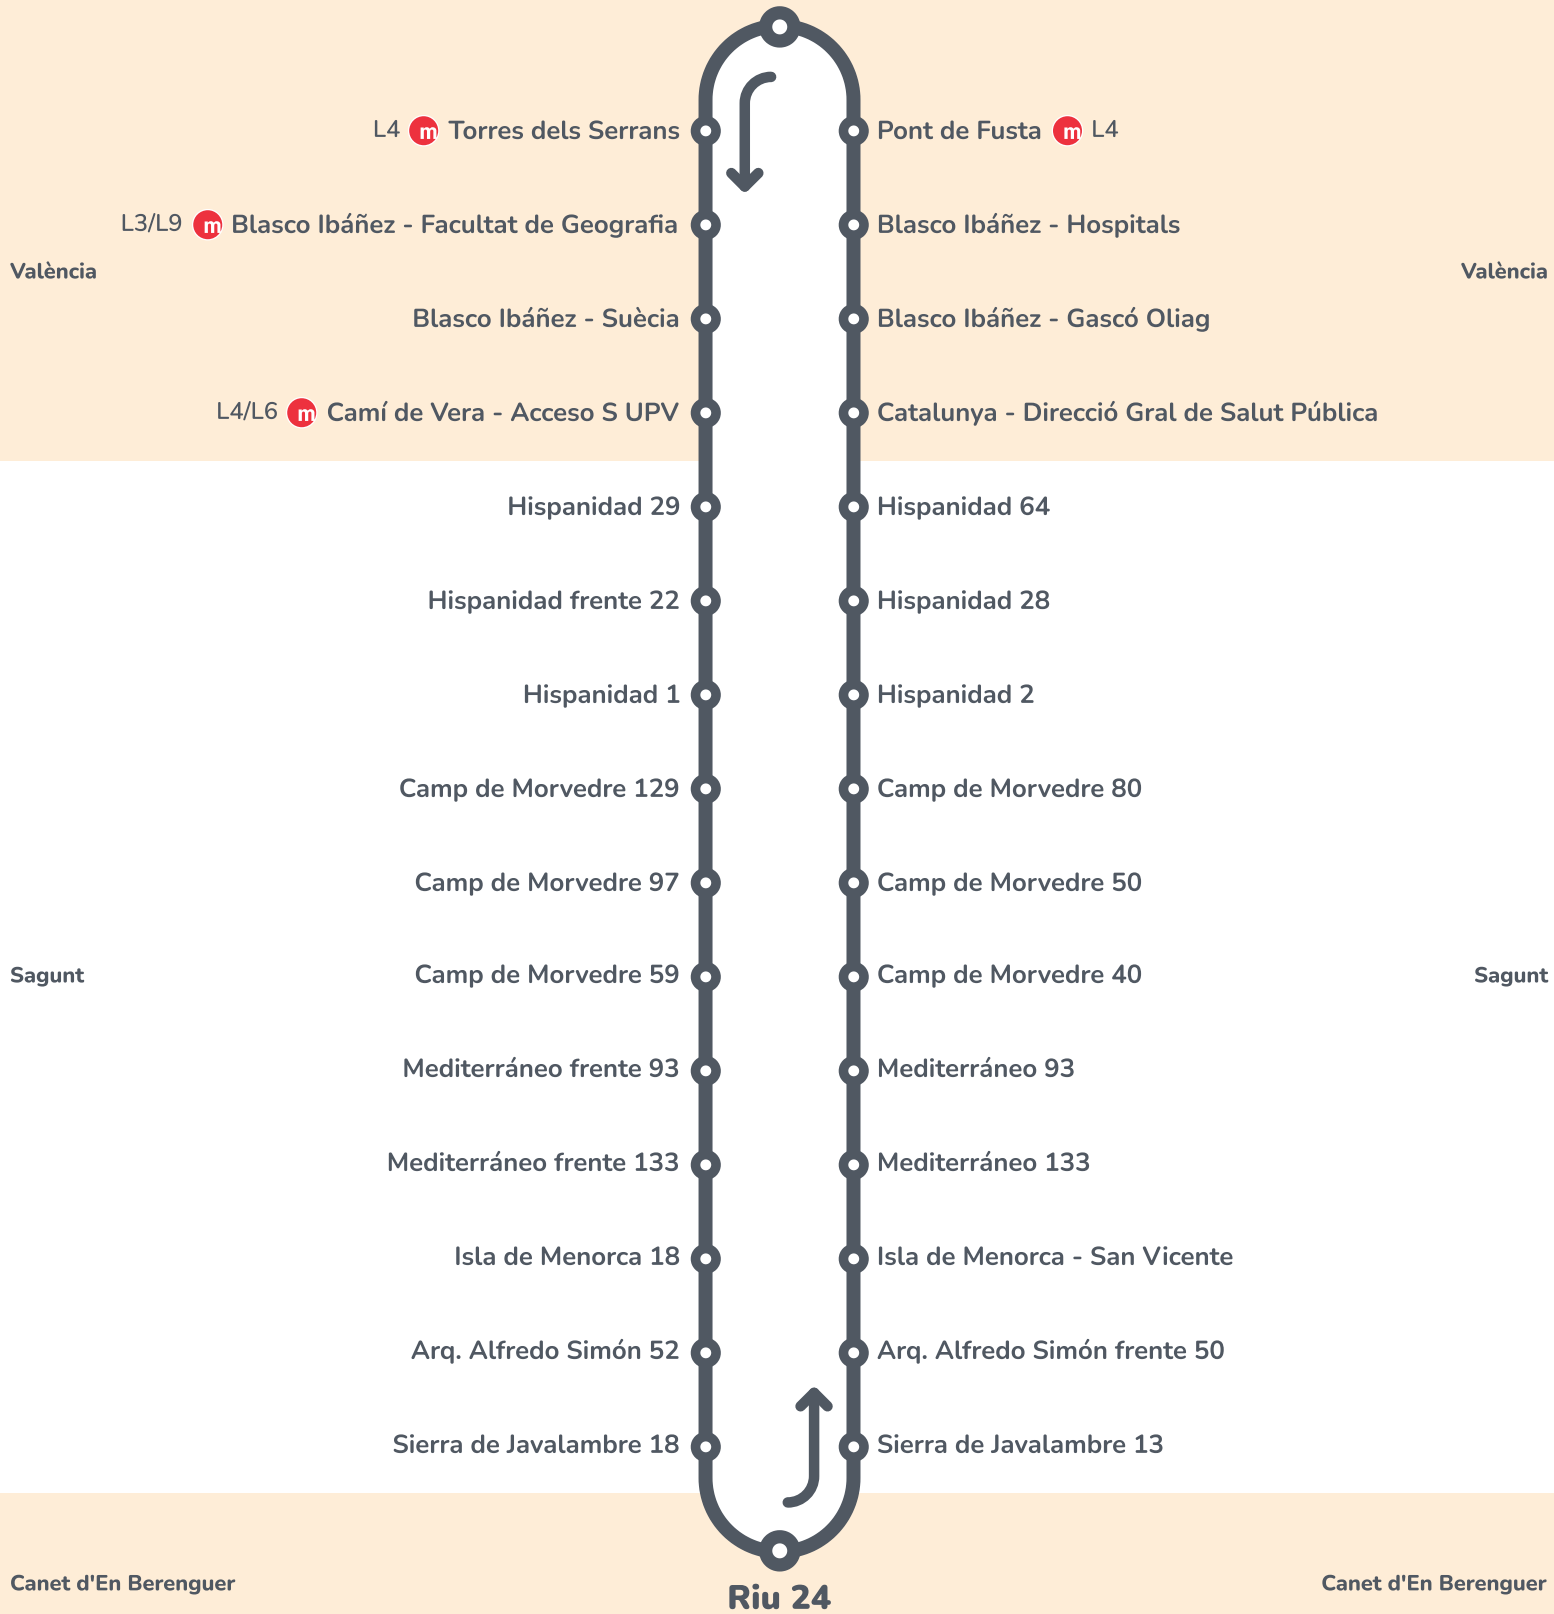

Elaborado con datos de OpenStreetMap y del Instituto Geográfico Nacional © Geotoni - 2026

Leyenda

- Final de línea
- Parada en los dos sentidos
- Parada únicamente en un sentido
- Parada de Cercanías
- Parada de Metrovalencia

0 0,5 1 km

Estación de Autobuses - Valencia

Correspondencias: MetroValencia Renfe Cercanías

València - Port de Sagunt - Canet

Actualització: 01.06.2026

Horaris Horarios

Dilluns a divendres lectius hivern Lunes a viernes lectivos invierno

> València

Canet	Riu 24	8:00	13:45
Port Sagunt	Mediterráneo 133	8:10	13:53
Port Sagunt	Hispanidad 2	8:20	14:05
València	Estación de Autobuses	9:09	14:50

Dilluns a divendres no lectius hivern Lunes a viernes no lectivos invierno

> València

Veure línies 114 i 116B-D Ver líneas 114 y 116B-D