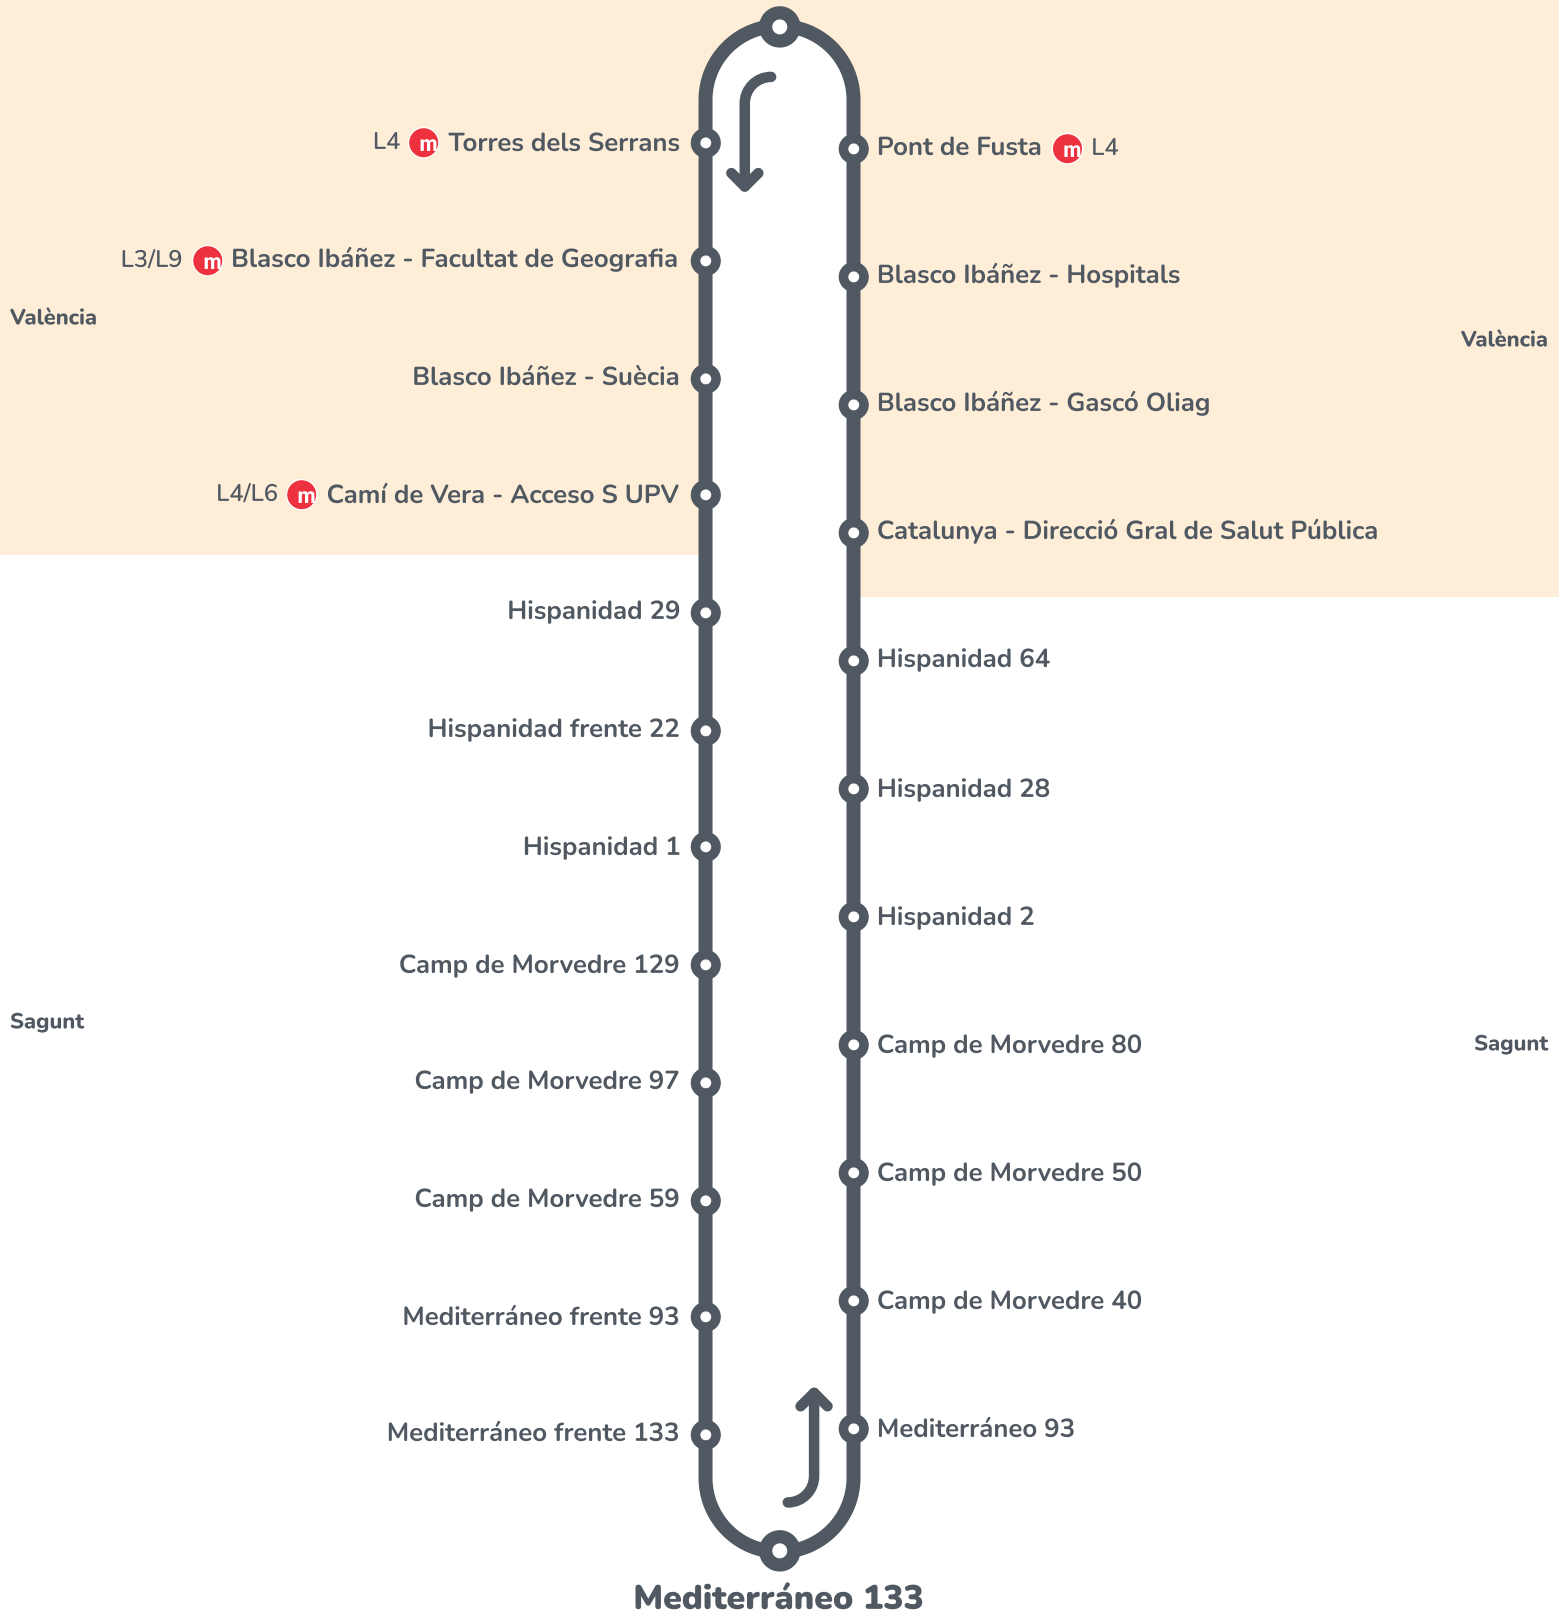

Elaborado con datos de OpenStreetMap y del Instituto Geográfico Nacional © Geotoni - 2026

**Legenda**

- Final de línia
- ↔ Parada en los dos sentidos
- Parada únicament en un sentit
- Parada de Cercanías
- Ⓜ Parada de Metrovalencia

## Estación de Autobuses - Valencia

Correspondencias: MetroValencia Renfe Cercanías

#### > Port de Sagunt

València	Estació d'autobusos	7:36	8:00	9:25	9:50	10:10	10:35	10:55	11:25	12:03	14:10	14:50	15:00	-	-	17:05	18:15	-	19:15
València	Blasco Ibáñez	7:49	8:14	9:39	10:04	10:23	10:48	11:08	11:39	12:17	14:24	15:04	15:14	15:45	16:50	17:19	18:29	18:26	19:29
Sagunt	Hispanidad 1	8:19	8:43	10:08	10:33	10:53	11:18	11:38	12:08	12:47	14:54	15:34	15:44	16:16	17:21	17:50	19:00	18:57	20:00
Sagunt	Mediterráneo 133	8:35	8:54	10:19	10:44	11:04	11:29	11:49	12:19	12:59	15:06	15:46	15:56	16:28	17:38	18:04	19:14	19:14	20:24

#### > València

Sagunt	Mediterráneo 133	6:20	6:40	6:49	7:20	8:15	8:55	9:21	10:25	11:05	11:55	13:20	-	16:00	17:40	19:04	19:15	20:25
Sagunt	Hispanidad 2	6:30	6:50	6:59	7:30	8:26	9:06	9:32	10:36	11:18	12:07	13:31	14:05	16:11	17:51	19:14	19:25	20:34
València	Blasco Ibáñez	7:01	7:21	7:30	8:05	9:02	9:40	10:06	11:10	11:52	12:41	14:04	14:38	16:44	18:24	19:44	19:55	21:04
València	Estació d'autobusos	7:14	7:36	7:50	8:20	9:25	9:55	10:23	11:25	12:02	12:55	14:26	14:55	17:05	18:36	20:04	20:15	21:25