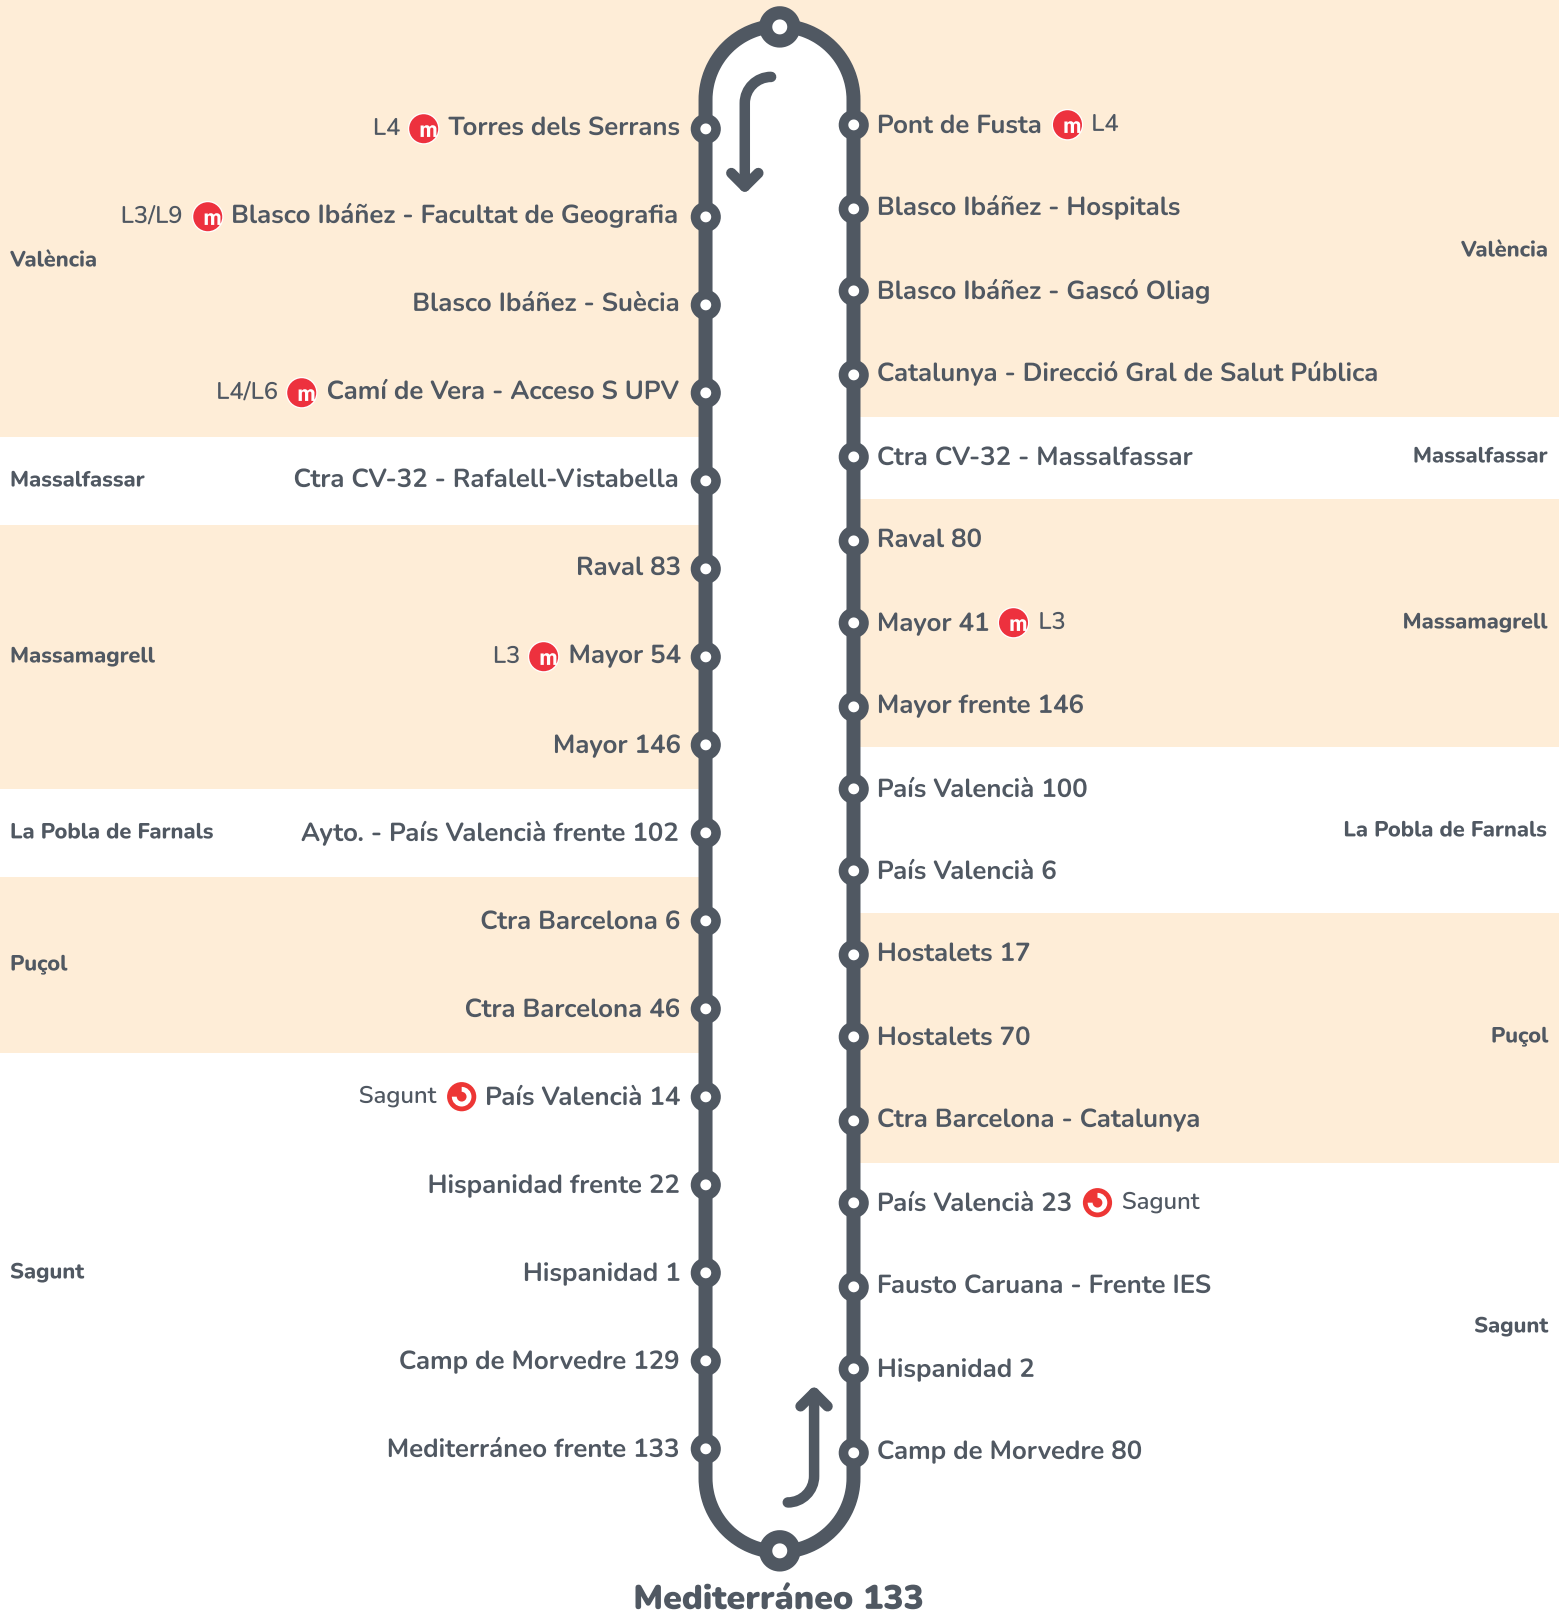

Elaborado con datos de OpenStreetMap y del Instituto Geográfico Nacional © Geotoni - 2026

Leyenda

- Final de línea
- Parada en los dos sentidos
- Parada únicamente en un sentido
- Parada de Cercanías
- Parada de Metrovalencia

0 0,5 1 km

Estación de Autobuses - Valencia

Correspondencias: MetroValencia Renfe Cercanías

València - Sagunt - Port de Sagunt

Actualització: 01.06.2026

Horaris Horarios

Dilluns a divendres lectius tot l'any <small>Lunes a viernes lectivos todo el año</small>		
> Port de Sagunt		
València	Estación de Autobuses	7:53
Massalfassar	Ctra CV-32 - Rafalell-Vistabella	8:23
Puçol	Ctra Barcelona 46	8:34
Sagunt	País Valencià 14	8:46
Port Sagunt	Mediterráneo 133	9:10

Dilluns a divendres lectius tot l'any <small>Lunes a viernes lectivos todo el año</small>		
> València		
Port Sagunt	Mediterráneo 133	11:30
Sagunt	País Valencià 23	11:51
Puçol	Hostalets 17	12:01
Massalfassar	Ctra CV-32 - Massalfassar	12:16
València	Estación de Autobuses	12:42