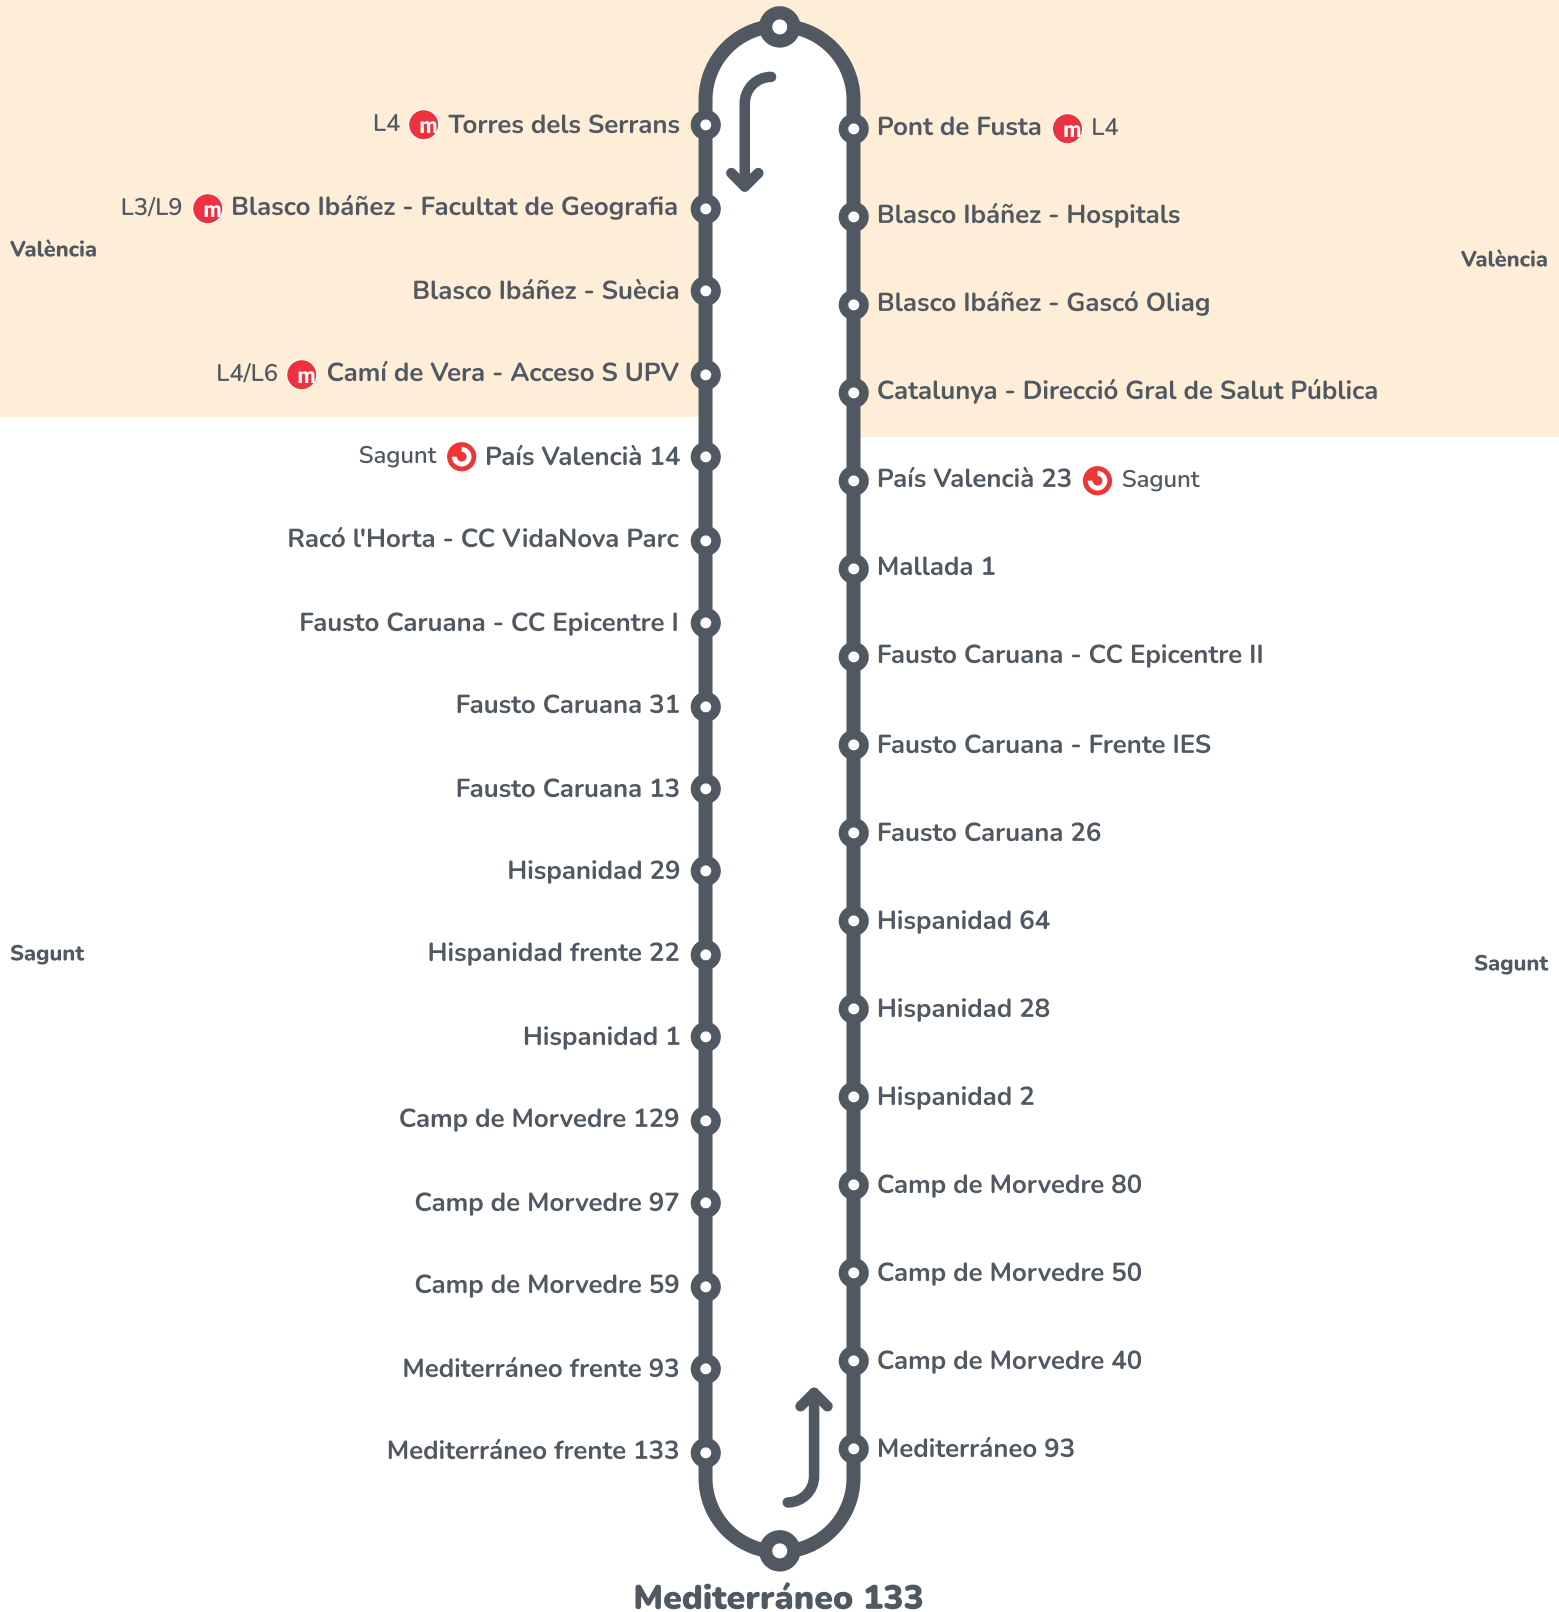

Elaborado con datos de OpenStreetMap y del Instituto Geográfico Nacional © Geotoni - 2026

**Legenda**

- Final de línea
- Parada en los dos sentidos
- Parada únicamente en un sentido
- Parada de Cercanías
- Parada de Metrovalencia

## Estación de Autobuses - Valencia

Correspondencias: MetroValencia Renfe Cercanías

# València - Sagunt - Port de Sagunt

Actualització: 01.06.2026

#### > Port de Sagunt

València	Estació d'autobusos	8:04	9:09	14:10	16:00	17:57	20:15	21:25
Sagunt	País Valencià 14	8:43	9:49	14:49	16:39	18:40	20:52	22:02
Port de Sagunt	Mediterráneo 133	9:09	10:10	15:20	17:05	19:04	21:15	22:25