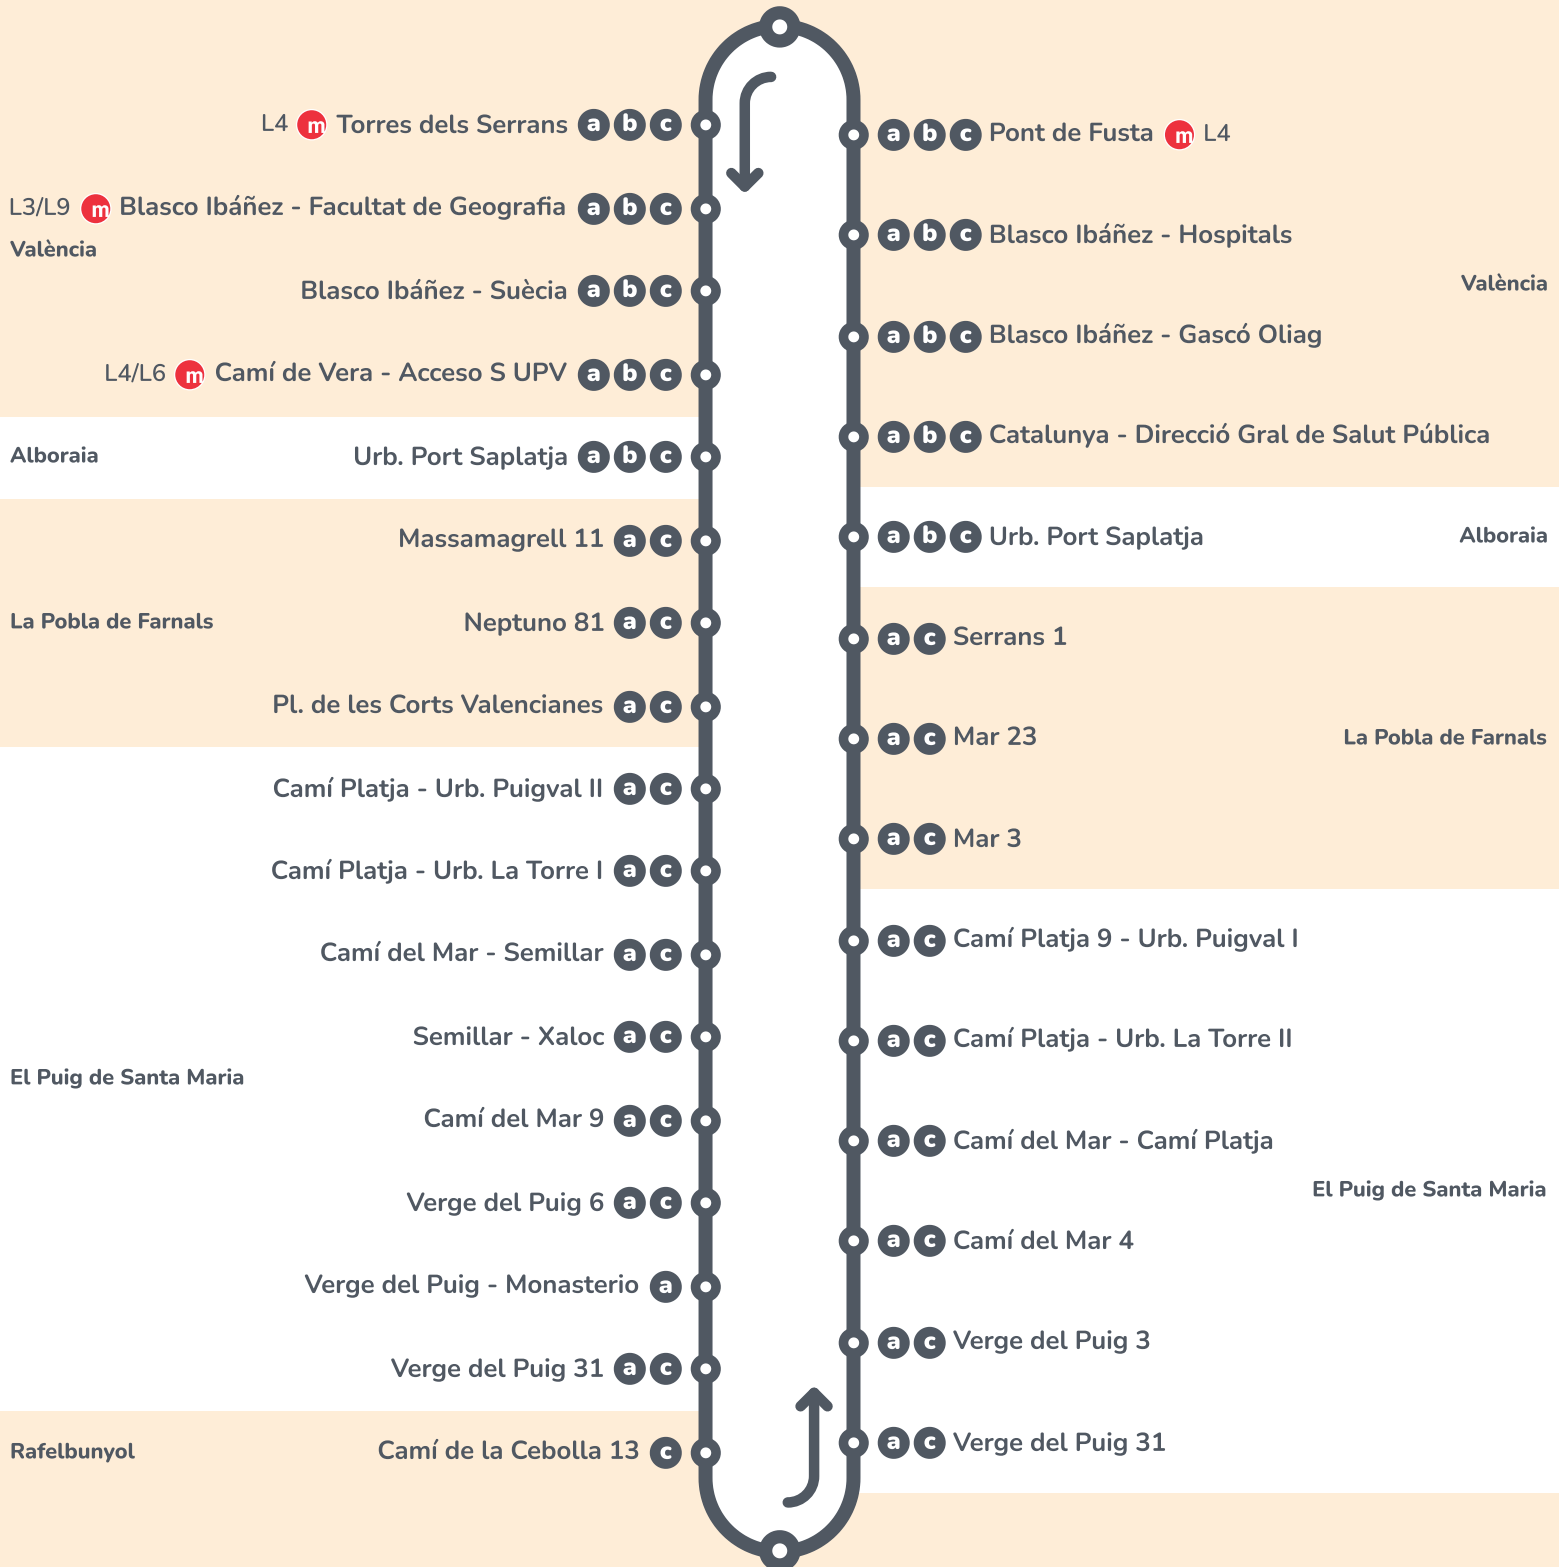

Elaborado con datos de OpenStreetMap y del Instituto Geográfico Nacional © Geotoni - 2026

**Leyenda**

- Final de línea
- Parada en los dos sentidos
- Parada únicamente en un sentido
- Parada de Cercanías
- Parada de Metrovalencia

0 0,5 1 km

Ricardo Micó frente 26

Camí de la Cebolla frente 2

Rafelbunyol

Correspondències: MetroValencia Renfe Cercanías

# València - Port Saplatja - El Puig ( - Rafelbunyol)

Actualització: 01.06.2026