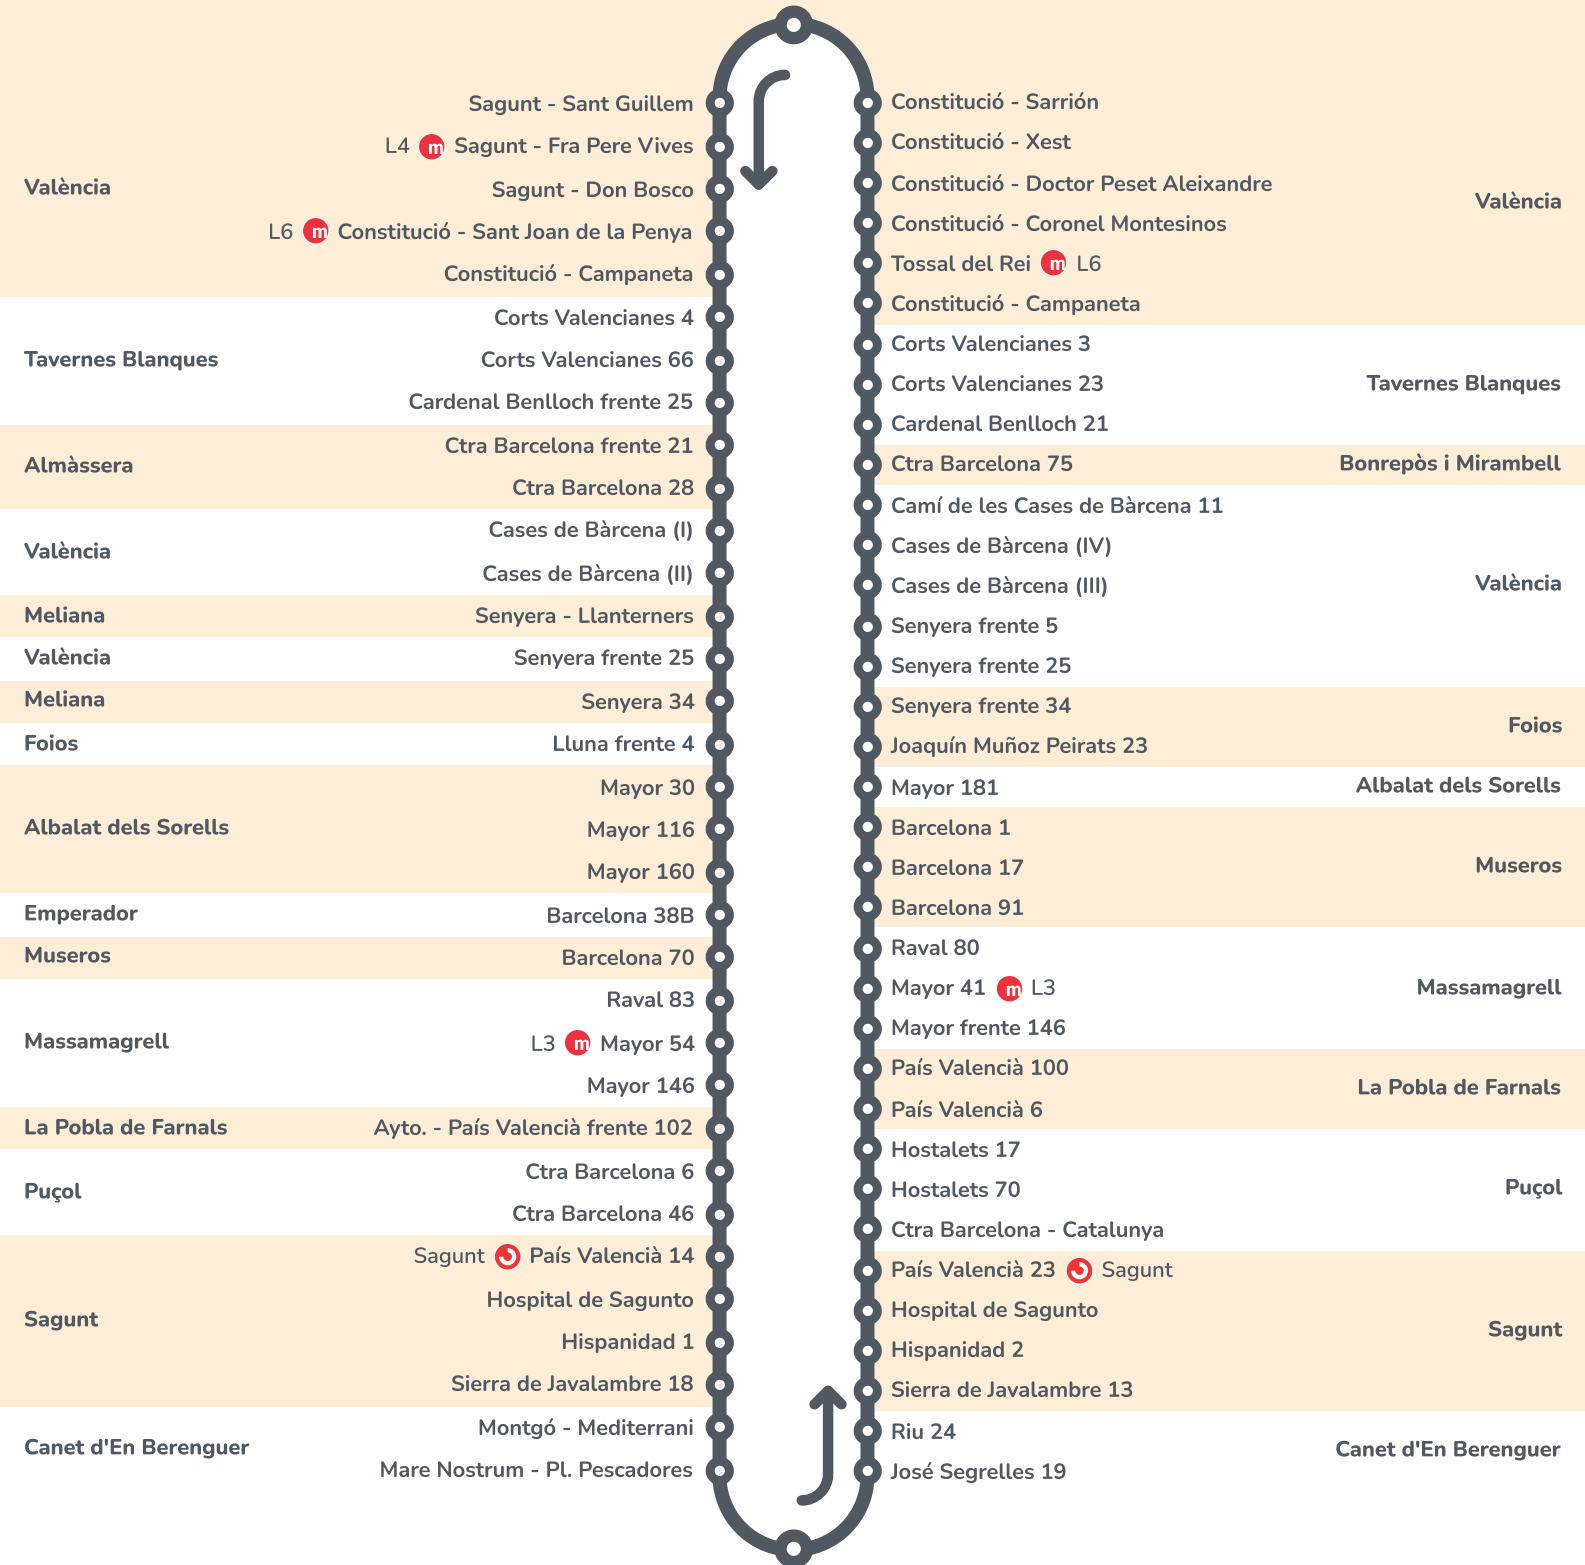

Elaborado con datos de OpenStreetMap y del Instituto Geográfico Nacional © Geotoni - 2026

**Leyenda**

- Final de línea
- Parada en los dos sentidos
- Parada únicamente en un sentido
- Parada de Cercanías
- Parada de Metrovalencia

## Entre Naranjos - Parque

Correspondencias: MetroValencia Renfe Cercanías

# València - Sagunt - Port de Sagunt - Canet

Actualització: 01.06.2026

Dilluns a divendres lectius <small>Lunes a viernes lectivos</small>		
> València		
Canet d'En Berenguer	Entre Naranjos - Parque	20:00
Sagunt	Hospital de Sagunto	20:12
Sagunt	País Valencià 23	20:22
La Pobla de Farnals	País Valencià 100	20:45
Foios	Joaquín Muñoz Peirats 23	20:58
València	Est. Autobuses	21:19