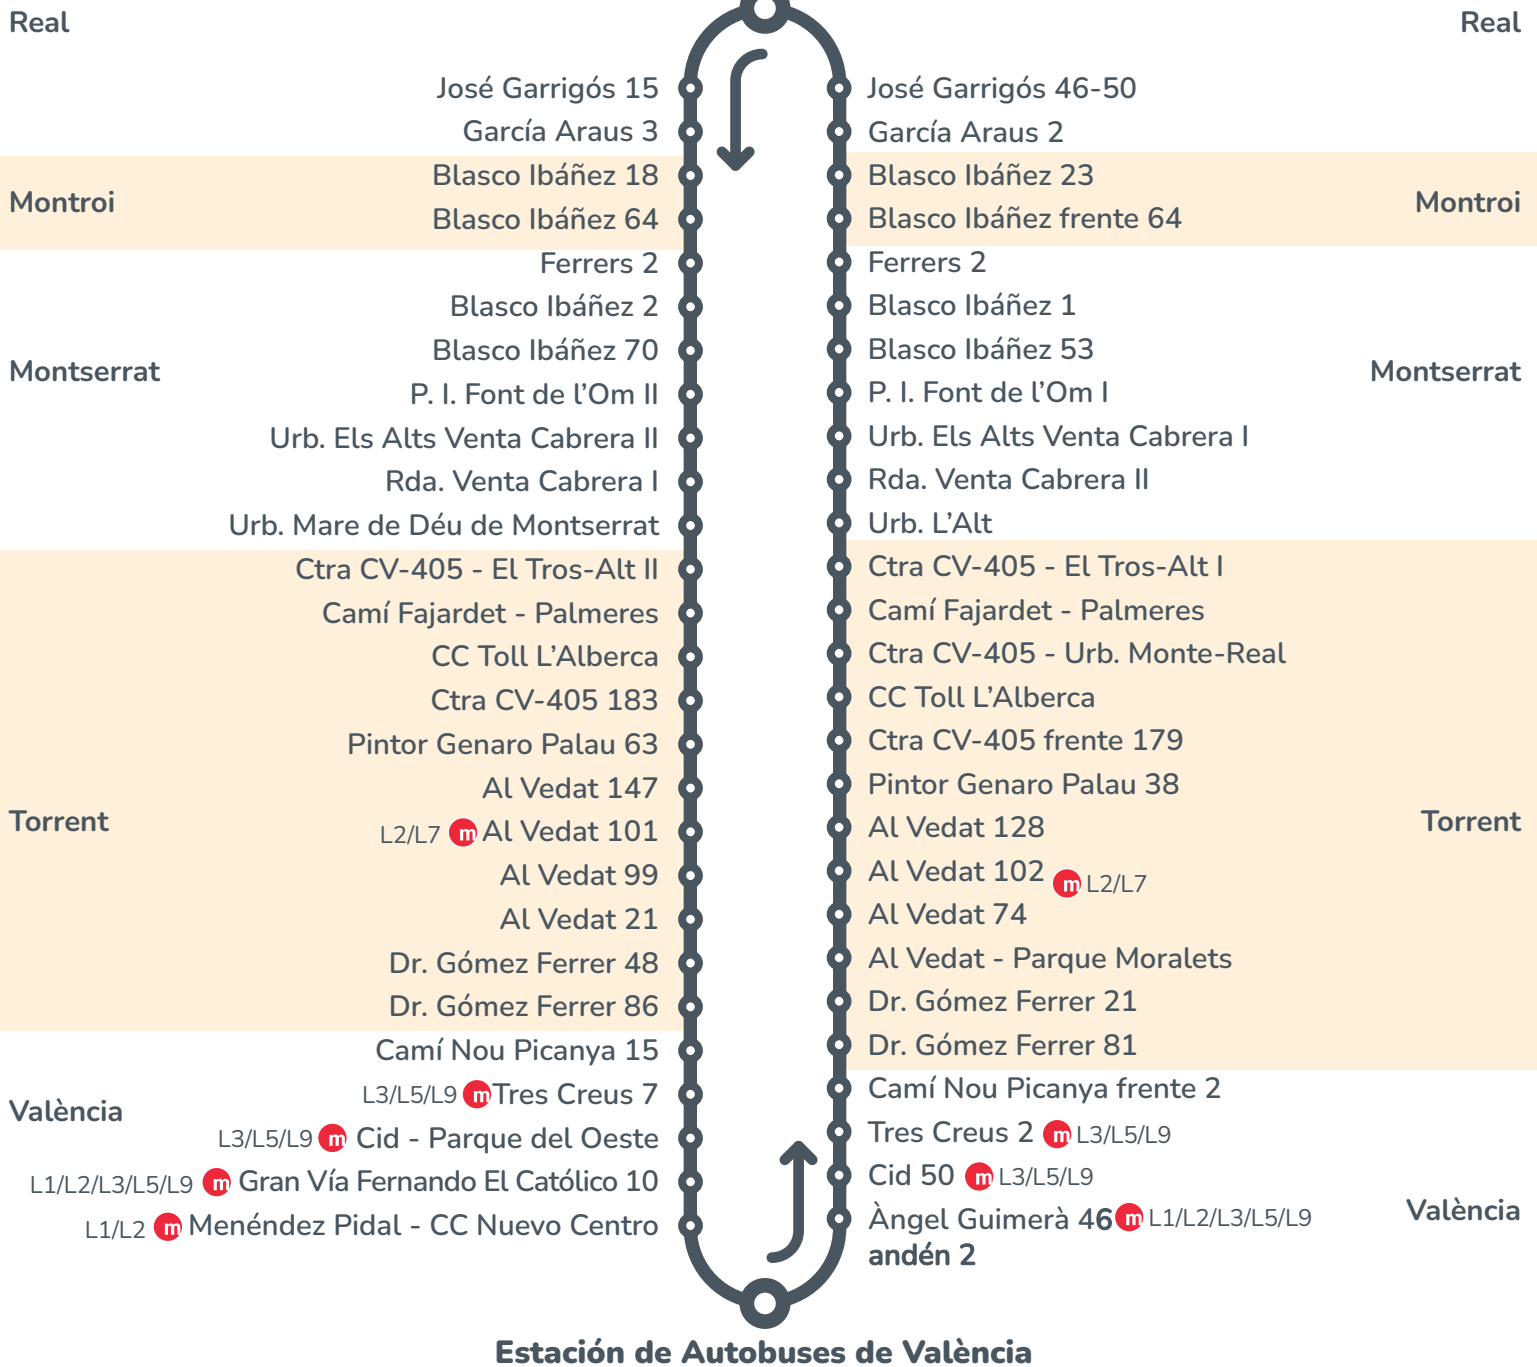

Usted está aquí

José Garrigós 31-33

❄️ HORARIOS INVIERNO ❄️

Real - València

Lunes a Viernes

Real	8:35	10:40	12:15	18:40
Montroi	8:38	10:43	12:18	18:43
Montserrat	8:45	10:50	12:25	18:50
Torrent	9:20	11:25	13:00	19:25
València	9:50	11:55	13:30	19:55

Sábados, Domingos y Festivos

Sin Servicio

València - Real

Lunes a Viernes

València	8:35	9:50	16:35	19:00
Torrent	9:07	10:22	17:07	19:32
Montserrat	9:42	10:57	17:42	20:07
Montroi	9:49	11:04	17:49	20:14
Real	9:52	11:07	17:52	20:17

Sábados, Domingos y Festivos

Sin Servicio