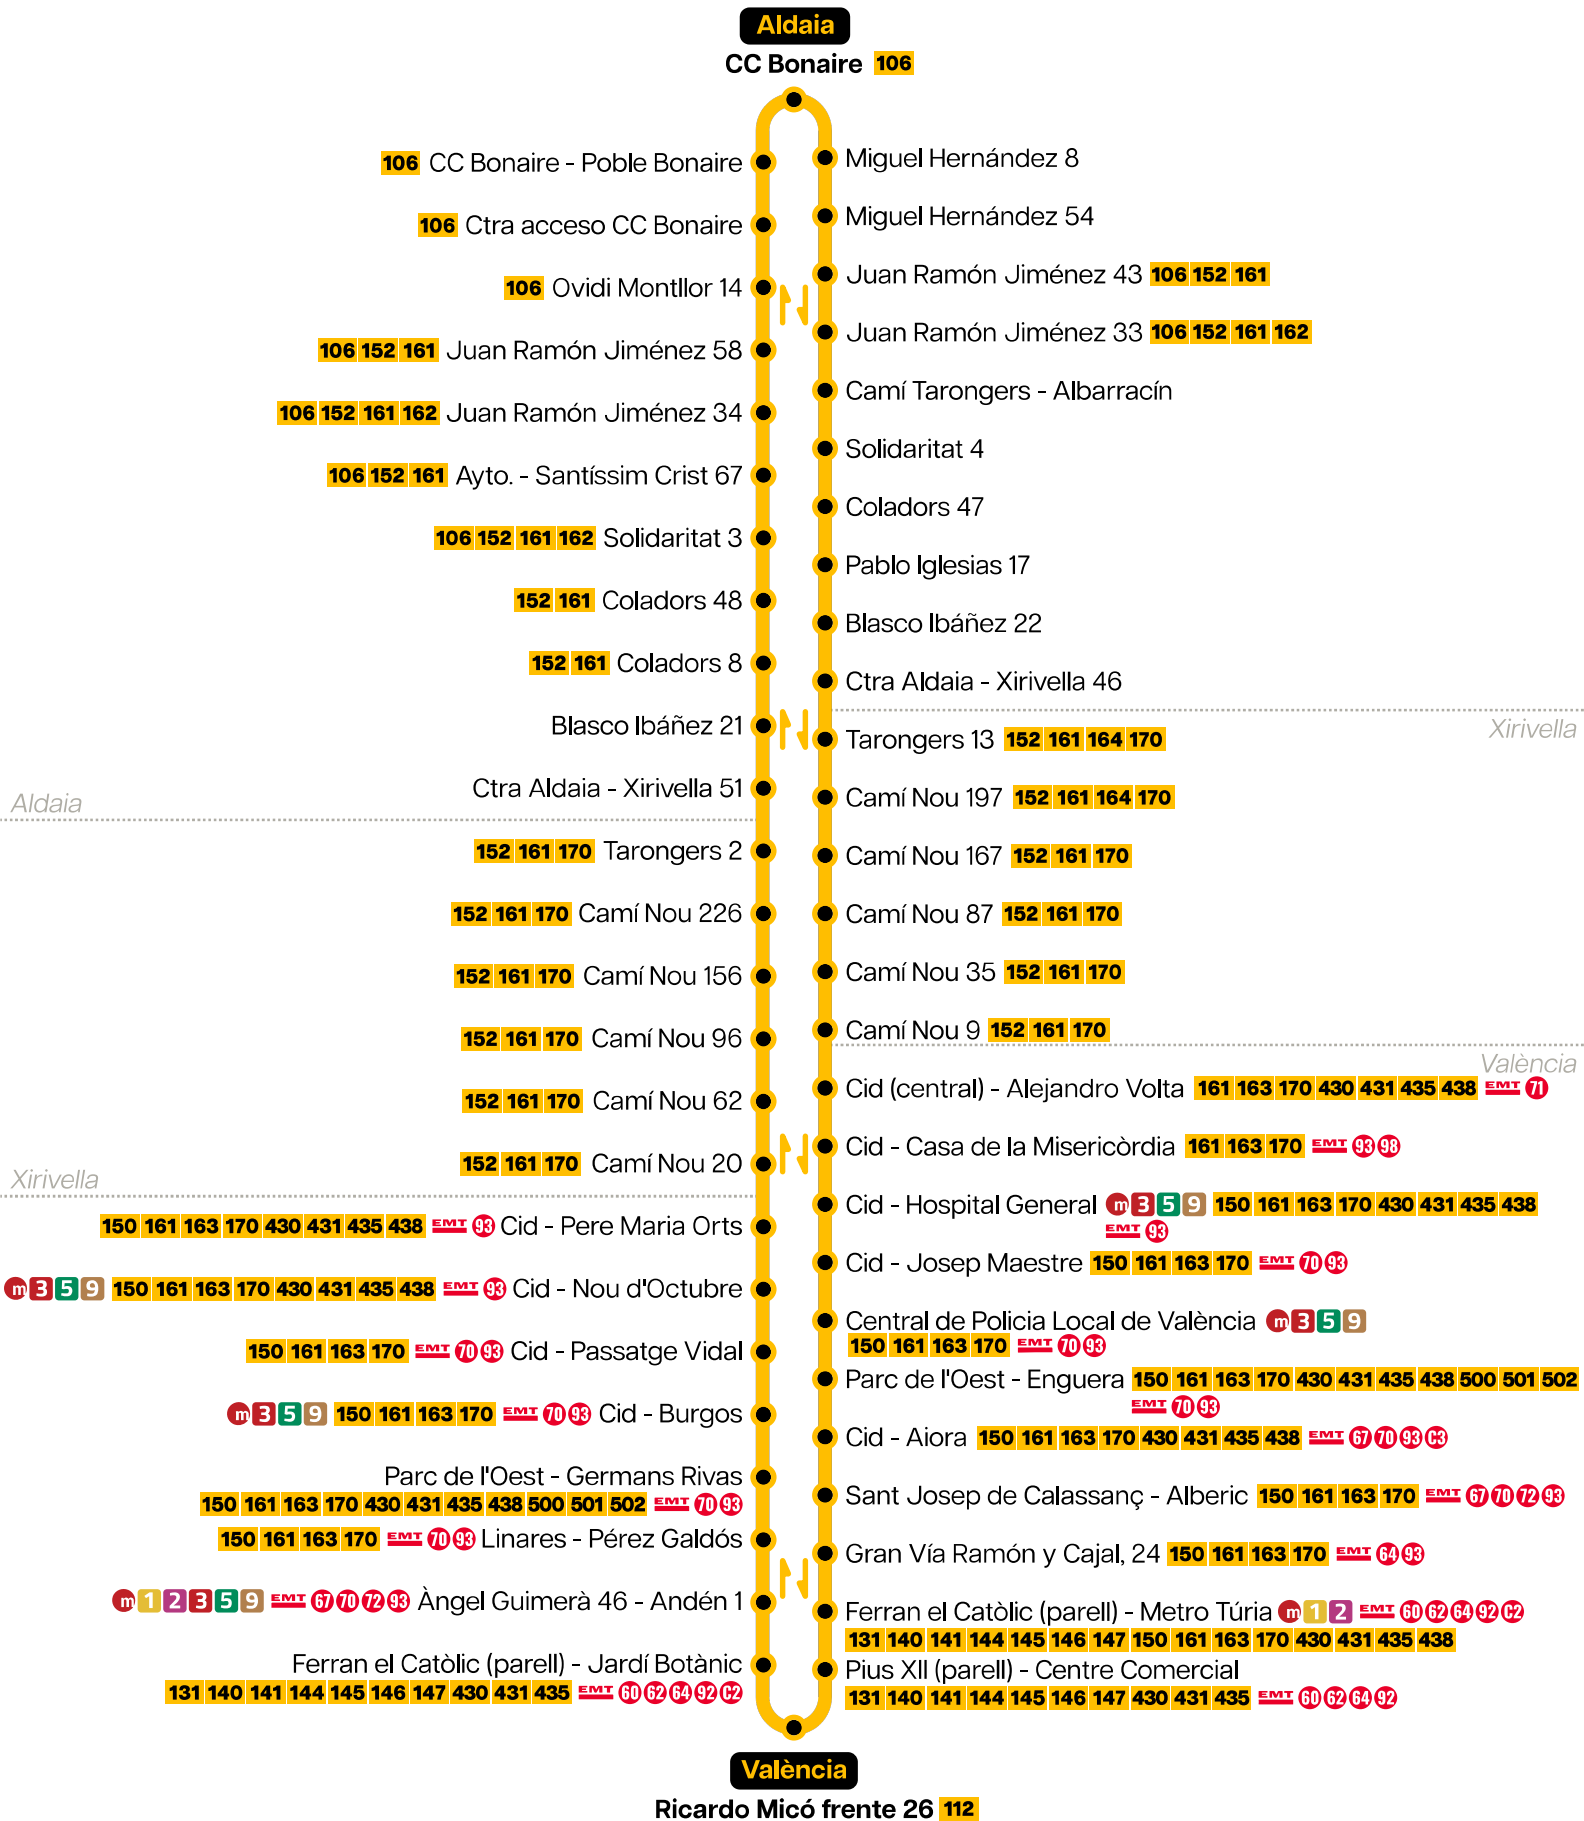

- Parada en els dos sentits**
Parada en ambos sentidos
- Parada en un sentit**
Parada en un sentido
- Parada inici/final de línia**
Parada inicio/final de línea
- Estació Metrovalència**
Estación Metrovalencia
- Estació Renfe**
Estación Renfe

160

CC Bonaire ↔ Aldaia ↔ València

Horaris Horarios

Dilluns a divendres (hivern) Lunes a viernes (invierno)

CC Bonaire > València

Aldaia	CC Bonaire	-	-	6:10	6:30	cada 15-18 minuts	23:20	23:35	0:05	0:30
Aldaia	Miguel Hernández 8	5:50	6:00	6:15	6:35		23:25	23:40	0:10	0:35
Aldaia	Solidaritat 4	5:54	6:04	6:19	6:39		23:28	23:42	0:13	0:38
Xirivella	Camí Nou 87	6:06	6:16	6:33	6:53		23:42	23:55	0:25	0:50
València	Ricardo Micó frente 26	6:26	6:36	6:55	7:15		23:58	0:13	0:42	1:12

Només divendres Solo viernes

València > CC Bonaire

València	Ricardo Micó frente 26	5:48	6:30	cada 15-18 minuts	23:20	23:35
València	Àngel Guimerà 46	5:54	6:36		23:26	23:41
València	Cid - Nou d'Octubre	5:59	6:41		23:31	23:46
Xirivella	Camí Nou 96	6:04	6:46		23:37	23:52
Aldaia	Solidaritat 3	6:16	6:58		23:50	0:05
Aldaia	CC Bonaire	6:25	7:07		23:59	0:14

València > CC Bonaire

València	Ricardo Micó frente 26	7:10	7:45	cada 20 minuts	15:00	15:14	15:30	cada 17 minuts aprox.	21:55	22:10	22:30	22:50	23:05	23:20
València	Àngel Guimerà 46	7:15	7:50		15:07	15:21	15:37		22:02	22:16	22:36	22:56	23:11	23:26
València	Cid - Nou d'Octubre	7:22	7:57		15:14	15:28	15:44		22:08	22:22	22:42	23:02	23:17	23:32
Xirivella	Camí Nou 96	7:28	8:03		15:22	15:36	15:52		22:15	22:29	22:49	23:09	23:24	23:39
Aldaia	Solidaritat 3	7:40	8:15		15:34	15:48	16:04		22:27	22:41	23:01	23:21	23:36	23:51
Aldaia	CC Bonaire	7:49	8:24		15:46	16:00	16:16		22:39	22:53	23:13	23:33	23:48	0:03