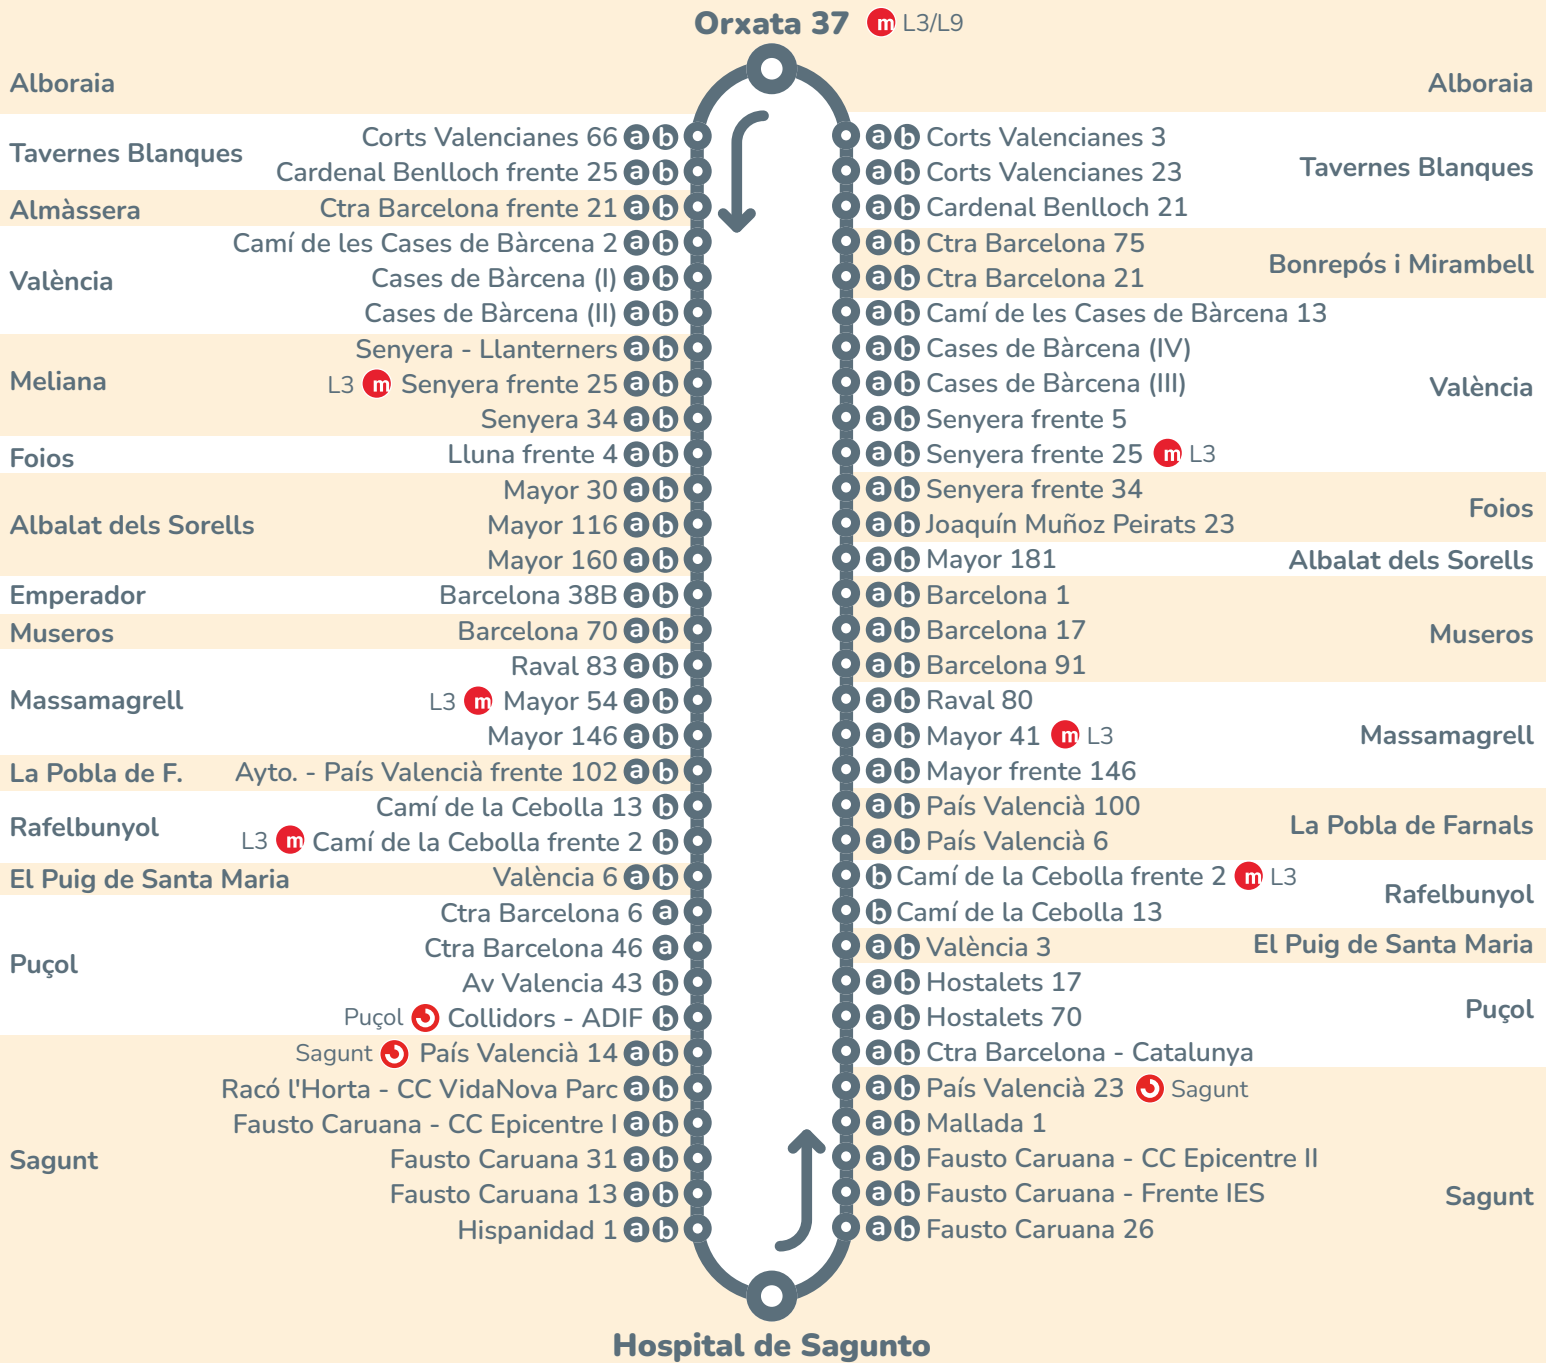

Elaborado con datos de OpenStreetMap y del Instituto Geográfico Nacional © Geotoni - 2026

Correspondencias: MetroValencia Renfe Cercanías

Alboraia - Sagunt - Port de Sagunt

Actualització: 14.04.2026

Horaris Horarios

Alboraia - Sagunt - Port de Sagunt

Actualització: 14.04.2026

Horaris Horarios

> Alboraia

Dilluns a divendres (hivern) Lunes a viernes (invierno)

		b	b	b	b	b	b	b	b	b	a	b	b	b	b
Sagunt	Hospital de Sagunt	5:10	6:10	7:35	8:45	10:15	11:35	13:05	14:15	14:40*	15:45	16:50	18:35	19:20	21:10
Sagunt	País Valencià 23	5:20	6:20	7:45	8:55	10:25	11:45	13:15	14:25	14:56*	15:55	17:00	18:45	19:30	21:20
Puçol	Hostalets 70	5:35	6:35	8:00	9:10	10:40	12:00	13:30	14:40	15:07*	16:10	17:15	19:00	19:45	21:35
Rafelbunyol	Camí de la Cebolla frente 2	5:46	6:46	8:11	9:21	10:51	12:11	13:41	14:51	-	16:21	17:26	19:11	19:56	21:46
La Pobla de Farnals	País Valencià 100	5:49	6:50	8:15	9:25	10:55	12:15	13:45	14:55	15:21*	16:25	17:30	19:14	19:59	21:49
Albalat dels Sorells	Mayor 181	5:59	7:02	8:29	9:39	11:09	12:29	13:59	15:07	15:28*	16:37	17:42	19:24	20:09	21:59
Bonrepòs i M.	Ctra Barcelona 21	6:10	7:14	8:43	9:53	11:23	12:43	14:13	15:19	15:43*	16:49	17:54	19:35	20:20	22:10
Alboraia	Orxata 37	6:20	7:25	8:55	10:05	11:35	12:55	14:25	15:30	15:50*	17:00	18:05	19:45	20:30	22:20