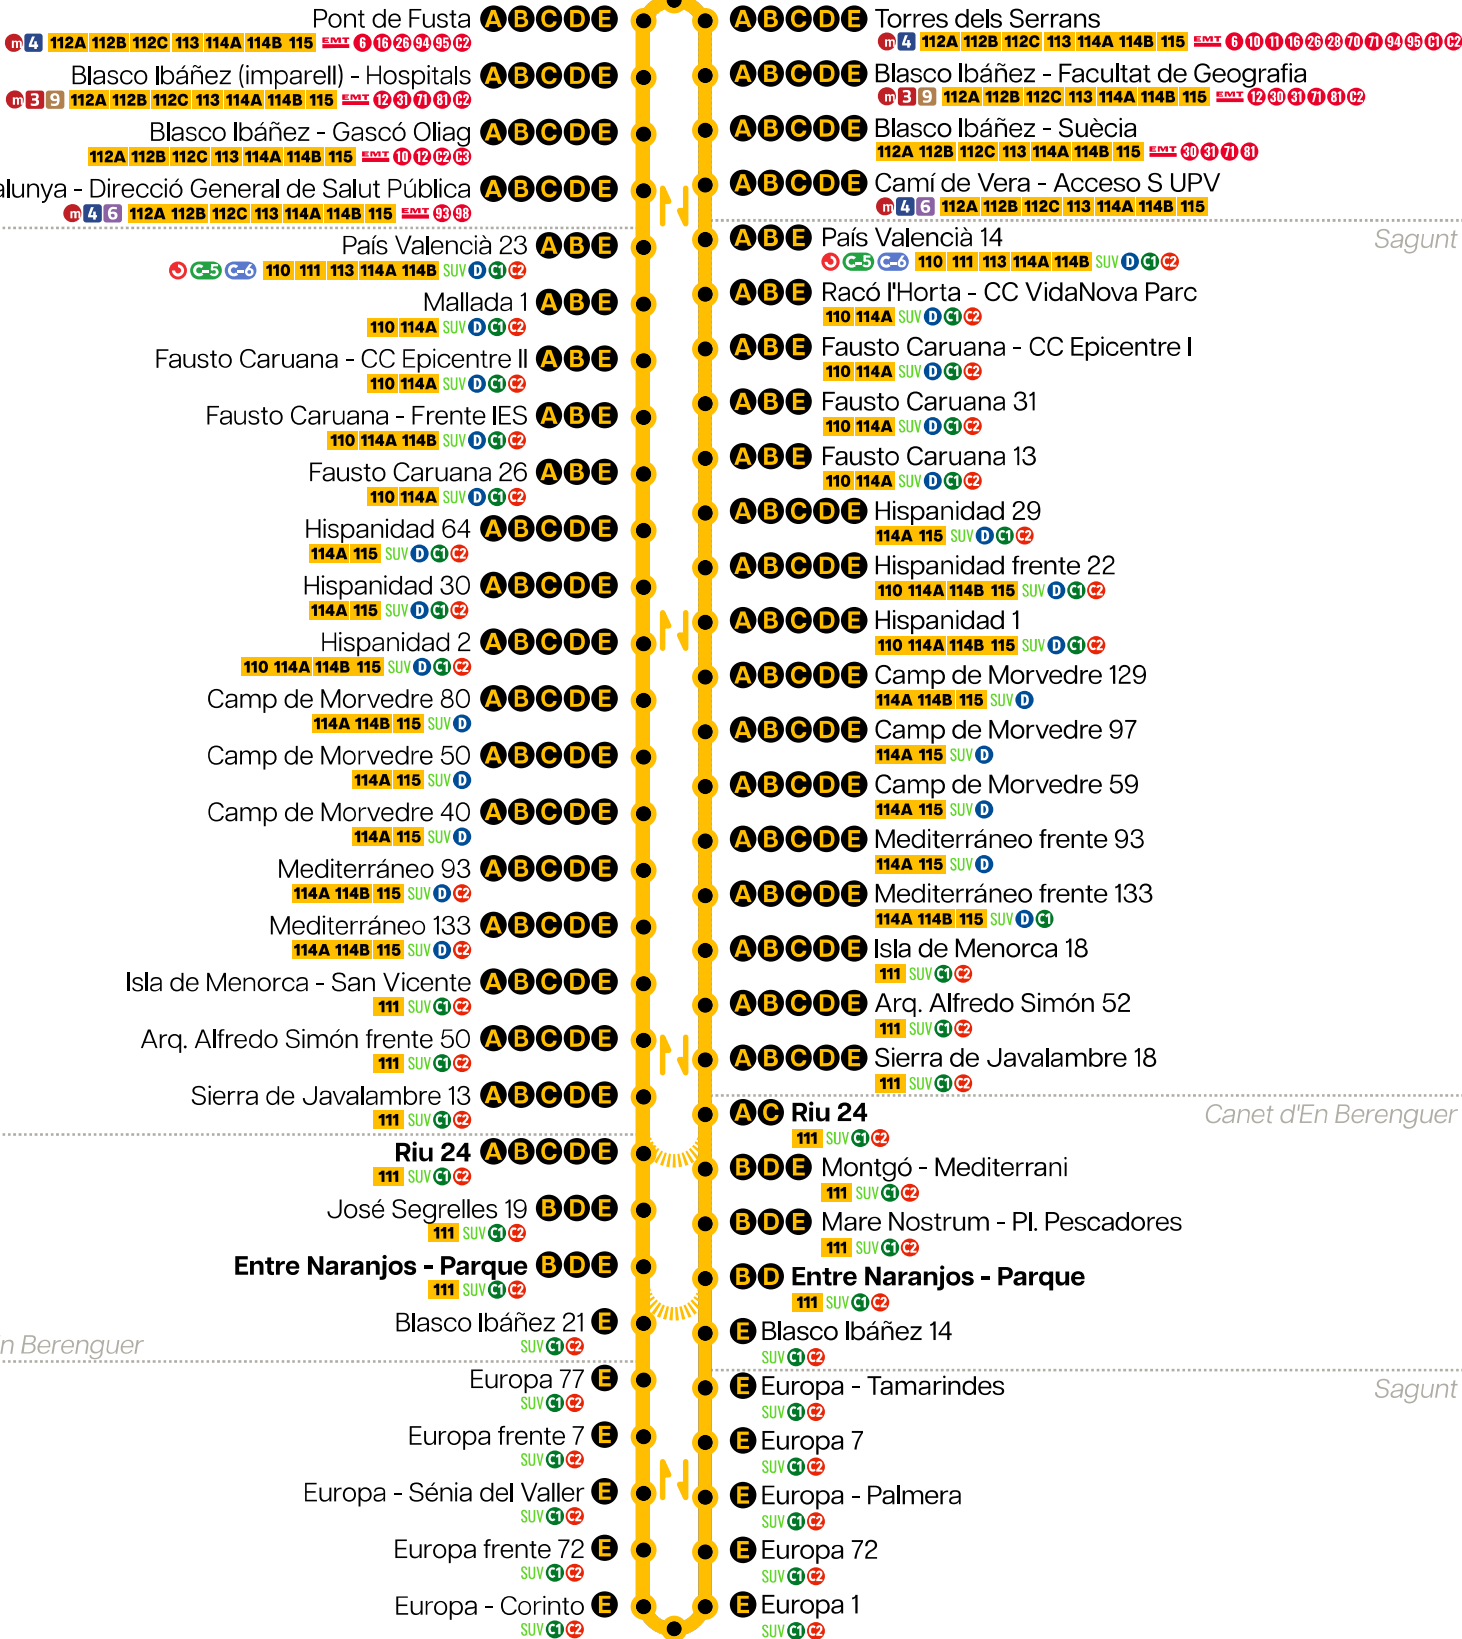

- Parada en els dos sentits
Parada en ambos sentidos
- Parada en un sentit
Parada en un sentido
- Parada inici/final de línia
Parada inicio/final de línea
- Parada totes línies
Parada todas líneas
- Parada línia 116A
Parada línea 116A
- Parada línia 116B
Parada línea 116B
- Parada línia 116C
Parada línea 116C
- Parada línia 116D
Parada línea 116D
- Parada línia 116E
Parada línea 116E
- Estació Metrovalència
Estación Metrovalencia
- Estació Renfe
Estación Renfe

València

A B C D E Estació d'Autobusos **m 1 2 111 112A 112B 112C 113 114A 114B 115** **EMT 60 62 63 64 92 95 98 92**

- A** Parada línia 116A València - Sagunt - Port de Sagunt - Canet
- B** Parada línia 116B València - Sagunt - Port de Sagunt - Canet - Platja Canet
- C** Parada línia 116C València - Port de Sagunt - Canet
- D** Parada línia 116D València - Port de Sagunt - Canet - Platja Canet
- E** Parada línia 116B València - Sagunt - Port de Sagunt - Canet - Platja Canet - Almadrà

E Europa - Les Salines **SUV G 92**

Horaris Horarios

Dilluns a divendres lectius Lunes a viernes lectivos

València > Port de Sagunt		C	C	A	D	A	B	D	B	D
València	Estació d'autobusos	8:35	12:45	12:55	14:20	13:45	20:21	18:40	22:20	21:20
València	Blasco Ibáñez - Facultat de Geografia	8:46	12:56	13:05	14:31	13:50	20:31	18:51	22:30	21:31
Sagunt	País Valencià 14	-	-	13:20	-	14:20	21:01	-	23:00	-
Sagunt	Fausto Caruana - CC Epicentre I	-	-	13:25	-	14:25	21:06	-	23:05	-
Port de Sagunt	Hispanidad frente 22	9:20	13:30	13:29	15:00	14:30	21:10	19:20	23:09	22:00
Port de Sagunt	Mediterráneo frente 133	9:28	13:38	13:38	15:14	14:38	21:19	19:34	23:18	22:14
Canet d'En Berenguer	Riu 24	9:35	13:45	13:55	-	14:45	-	-	-	-
Canet d'En Berenguer	Montgó - Mediterrani	-	-	-	15:27	-	21:26	19:47	23:25	22:27
Canet d'En Berenguer	Entre Naranjos - Parque	-	-	-	15:39	-	21:32	19:59	23:30	22:39
Sagunt	Europa 7	-	-	-	-	-	-	-	-	-
Sagunt	Europa - Les Salines	-	-	-	-	-	-	-	-	-