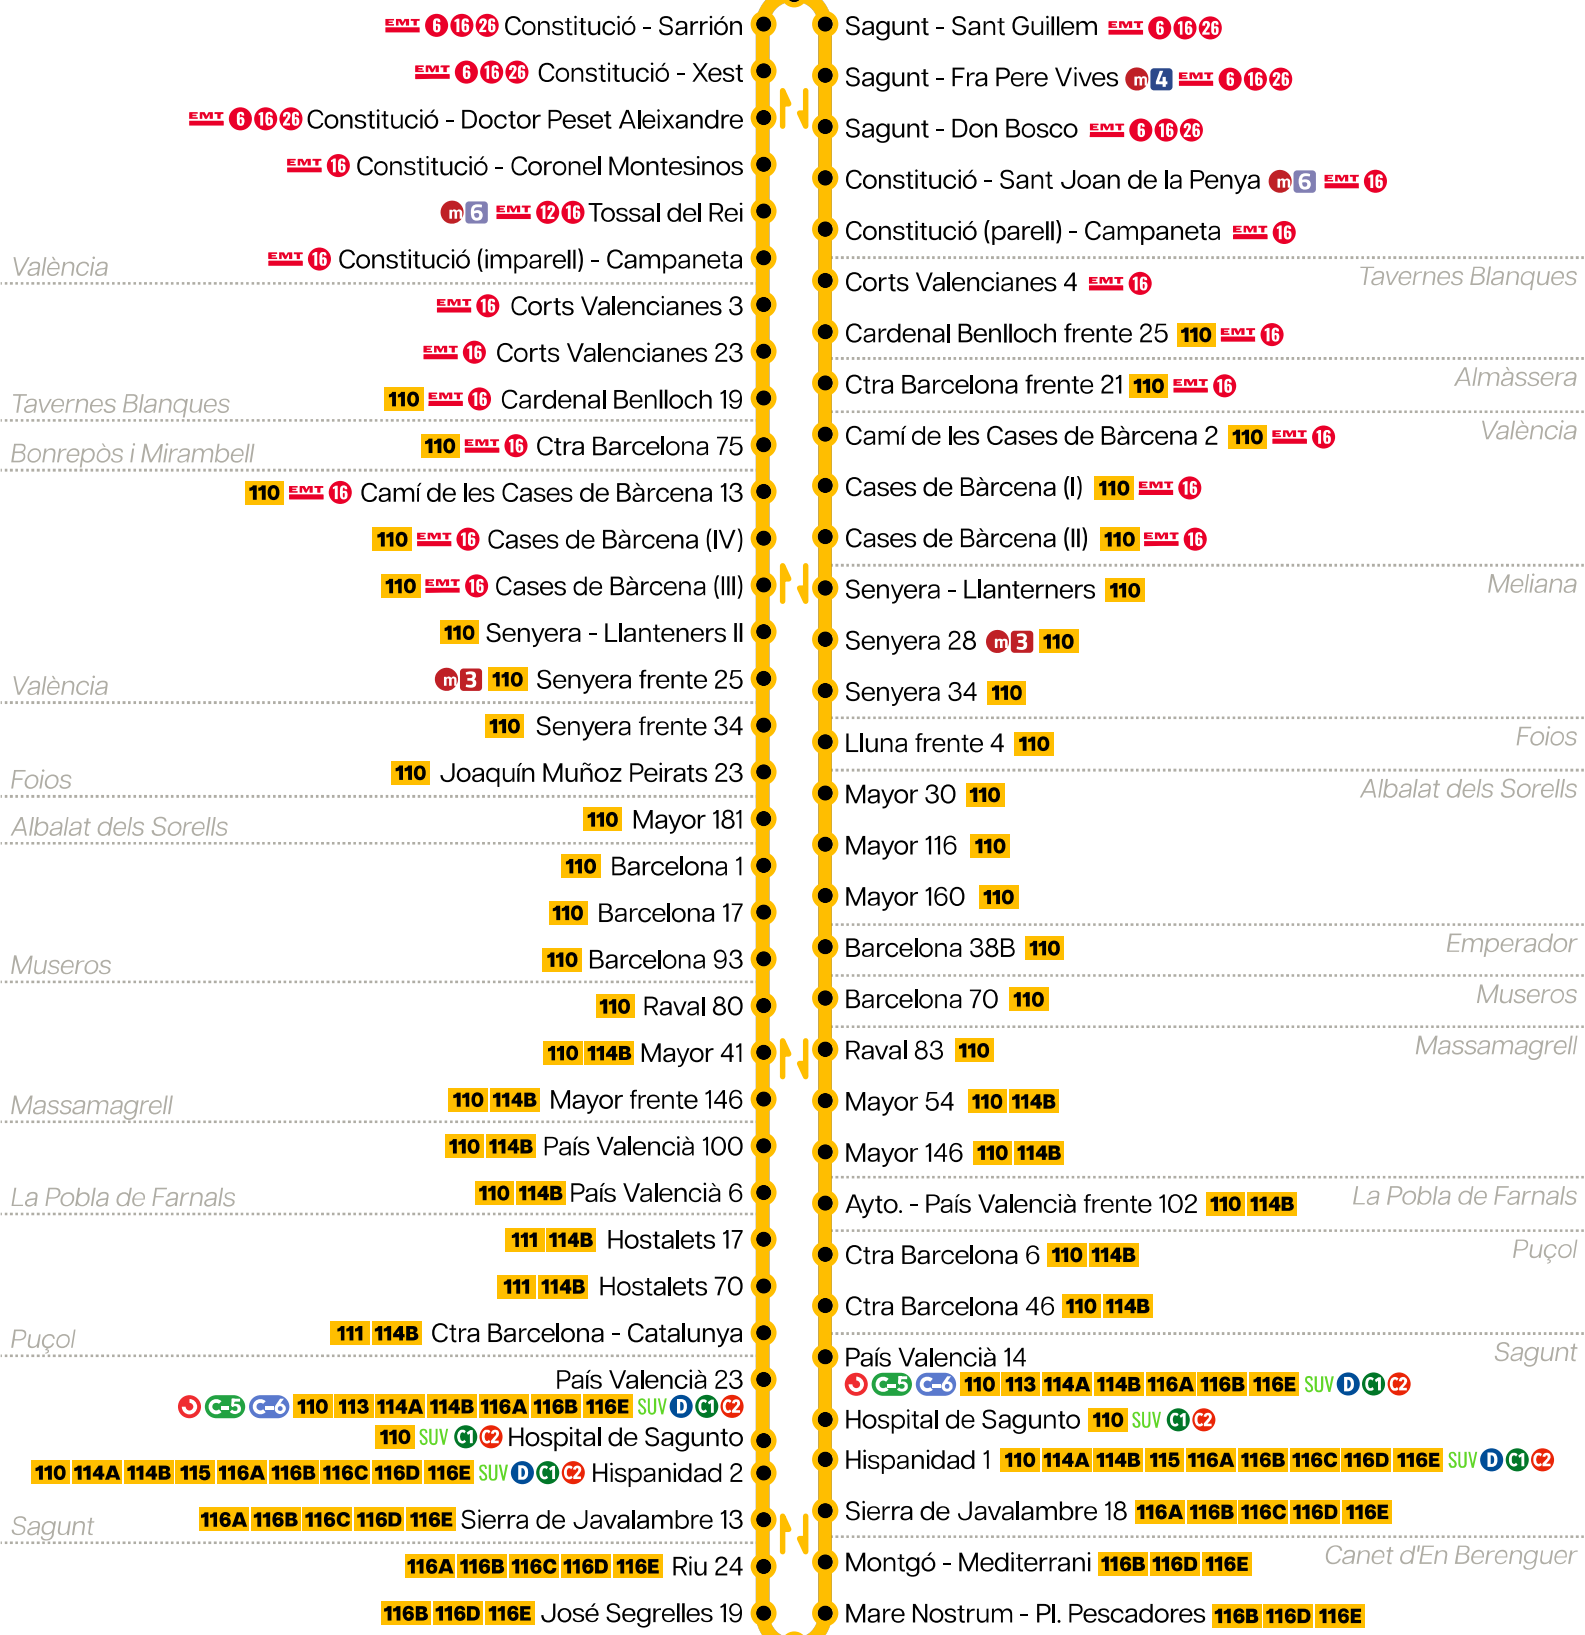

## València

Estació d'Autobusos **112A 112B 112C 113 114A 114B 115 116A 116B 116C 116D 116E**  
**m 1 2 EMT 60 62 63 64 92 95 98 C2**

## Canet d'En Berenguer

Entre Naranjos - Parque **116B 116D 116E**

Canet d'En Berenguer	Entre Naranjos - Parque	20:00
Sagunt	Hospital de Sagunto	20:12
Sagunt	País Valencià 23	20:22
Puçol	Hostalets 70	20:33
La Pobla de Farnals	País Valencià 100	20:40
Massamagrell	Mayor 41	20:42
Bonrepòs i Mirambell	Ctra Barcelona 75	21:01
Tavernes Blanques	Corts Valencianes 3	21:04
València	Estació d'autobusos	21:19

Canet d'En Berenguer	Entre Naranjos - Parque	20:55
Sagunt	Hospital de Sagunto	21:07
Sagunt	País Valencià 23	21:17
Puçol	Hostalets 70	21:28
La Pobla de Farnals	País Valencià 100	21:35
Massamagrell	Mayor 41	21:37
Bonrepòs i Mirambell	Ctra Barcelona 75	21:56
Tavernes Blanques	Corts Valencianes 3	21:59
València	Estació d'autobusos	22:14