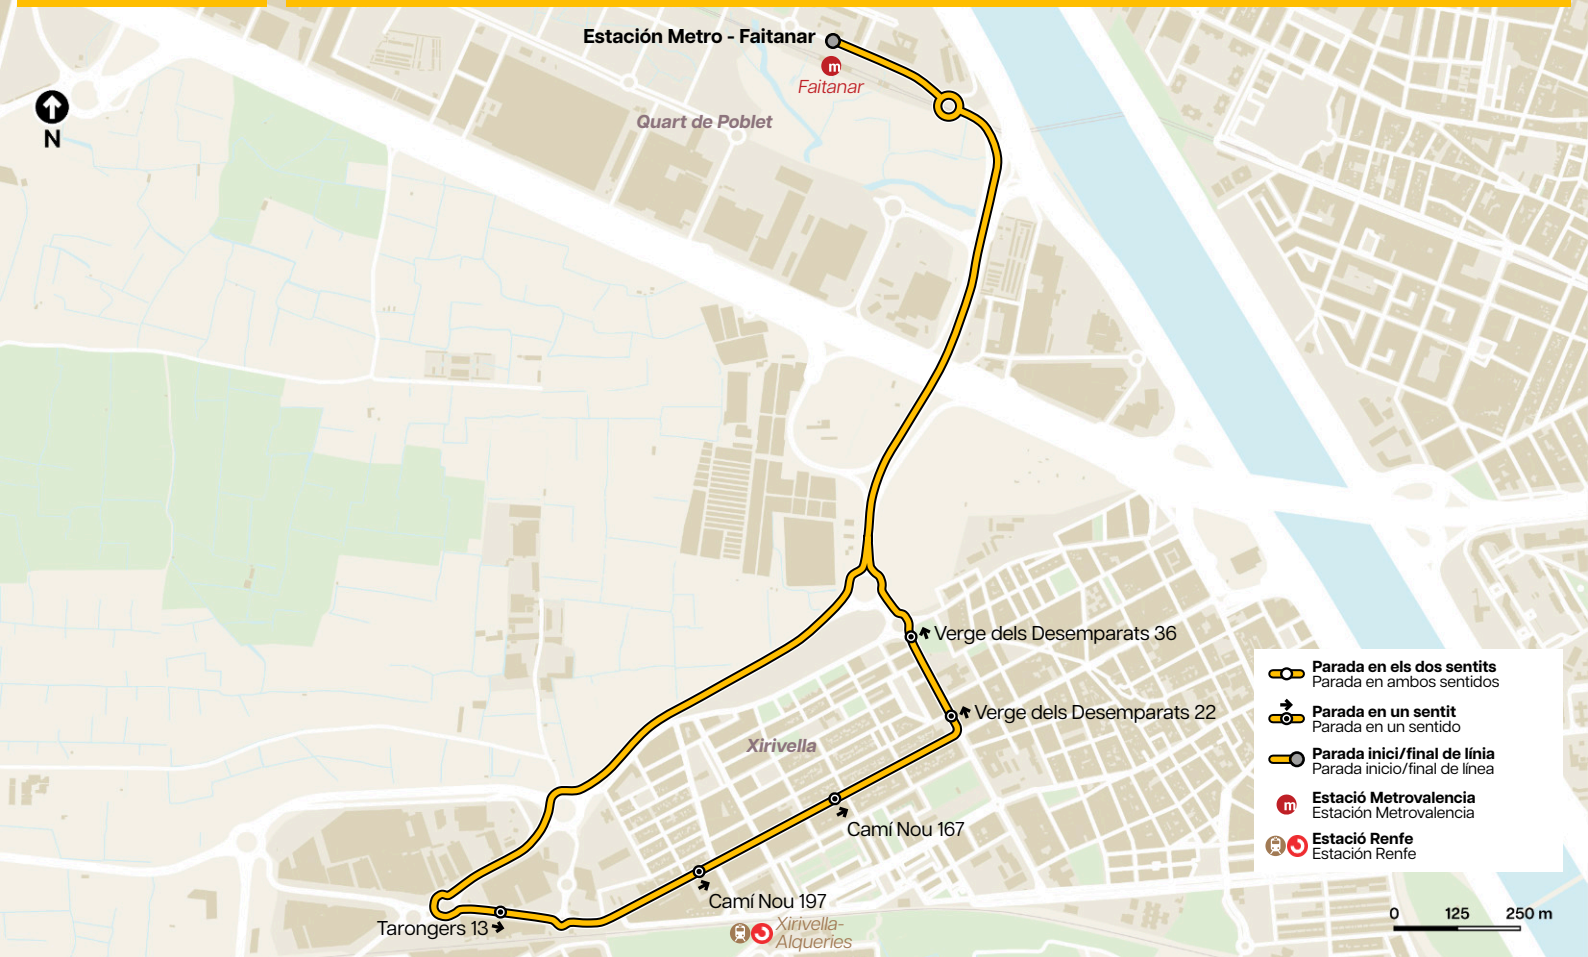

164

Metro Faitanar ↔ Xirivella

Quart de Poblet

Estación de Metro Faitanar **m 3 5 9**

Quart de Poblet

Xirivella

geotoni.es

164

Metro Faitanar ↔ Xirivella

Última actualització: 05.03.2026

Horaris Horarios

Faitanar → Xirivella → Faitanar

Dilluns a divendres no festius Lunes a viernes no festivos

Quart	Estación Metro - Faitanar	-	5:22	5:34	5:47	6:01	6:15	6:30	6:46	7:03	7:20	7:38	7:57	8:16	8:35	8:54	9:13	9:51	10:08
Xirivella	Tarongers 13	5:15	5:27	5:39	5:53	6:07	6:21	6:37	6:53	7:10	7:27	7:46	8:05	8:24	8:43	9:02	9:21	9:58	10:15
Xirivella	Camí Nou 167	5:16	5:28	5:41	5:56	6:10	6:24	6:40	6:56	7:13	7:30	7:49	8:08	8:27	8:46	9:05	9:24	10:01	10:18
Xirivella	Verge Desemparats 22	5:17	5:29	5:42	5:57	6:11	6:25	6:41	6:57	7:14	7:31	7:50	8:09	8:28	8:47	9:06	9:25	10:02	10:19
Quart	Estación Metro - Faitanar	5:21	5:33	5:46	6:01	6:15	6:29	6:45	7:01	7:18	7:35	7:54	8:13	8:32	8:51	9:10	9:29	10:06	10:23

Quart	Estación Metro - Faitanar	10:24	10:40	10:56	11:12	11:28	11:44	12:00	12:16	12:42	12:58	13:15	13:33	13:51	14:09	14:27	14:45	15:03	15:21
Xirivella	Tarongers 13	10:31	10:47	11:03	11:19	11:35	11:51	12:07	12:23	12:49	13:05	13:23	13:41	13:59	14:17	14:35	14:53	15:11	15:29
Xirivella	Camí Nou 167	10:34	10:50	11:06	11:22	11:38	11:54	12:10	12:26	12:52	13:08	13:26	13:44	14:02	14:20	14:38	14:56	15:14	15:32
Xirivella	Verge Desemparats 22	10:35	10:51	11:07	11:23	11:39	11:55	12:11	12:27	12:53	13:09	13:27	13:45	14:03	14:21	14:39	14:57	15:15	15:33
Quart	Estación Metro - Faitanar	10:39	10:55	11:11	11:27	11:43	11:59	12:15	12:31	12:57	13:13	13:31	13:49	14:07	14:25	14:43	15:01	15:19	15:37