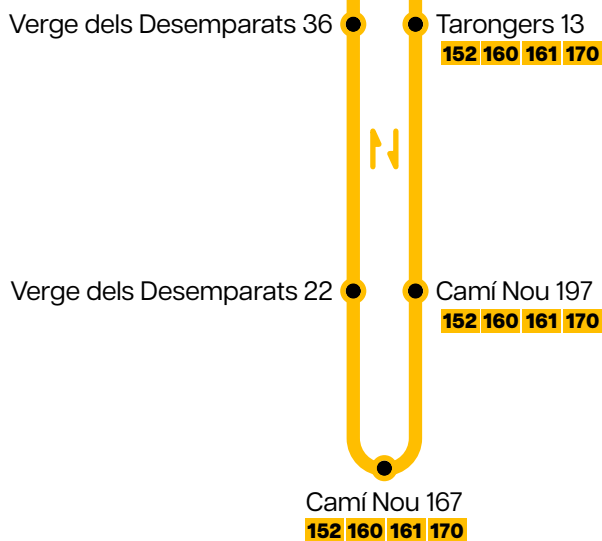

164

Metro Faitanar ↔ Xirivella

Quart de Poblet

Estación de Metro Faitanar **m 3 5 9**

Quart de Poblet

Xirivella

geotoni.es

164

Metro Faitanar ↔ Xirivella

Última actualització: 05.03.2026

Horaris Horarios

Faitanar → Xirivella → Faitanar

Dilluns a divendres no festius Lunes a viernes no festivos

Quart	Estación Metro - Faitanar	-	5:22	5:34	5:47	6:01	6:15	6:30	6:46	7:03	7:20	7:38	7:57	8:16	8:35	8:54	9:13	9:51	10:08
Xirivella	Tarongers 13	5:15	5:27	5:39	5:53	6:07	6:21	6:37	6:53	7:10	7:27	7:46	8:05	8:24	8:43	9:02	9:21	9:58	10:15
Xirivella	Camí Nou 167	5:16	5:28	5:41	5:56	6:10	6:24	6:40	6:56	7:13	7:30	7:49	8:08	8:27	8:46	9:05	9:24	10:01	10:18
Xirivella	Verge Desemparats 22	5:17	5:29	5:42	5:57	6:11	6:25	6:41	6:57	7:14	7:31	7:50	8:09	8:28	8:47	9:06	9:25	10:02	10:19
Quart	Estación Metro - Faitanar	5:21	5:33	5:46	6:01	6:15	6:29	6:45	7:01	7:18	7:35	7:54	8:13	8:32	8:51	9:10	9:29	10:06	10:23