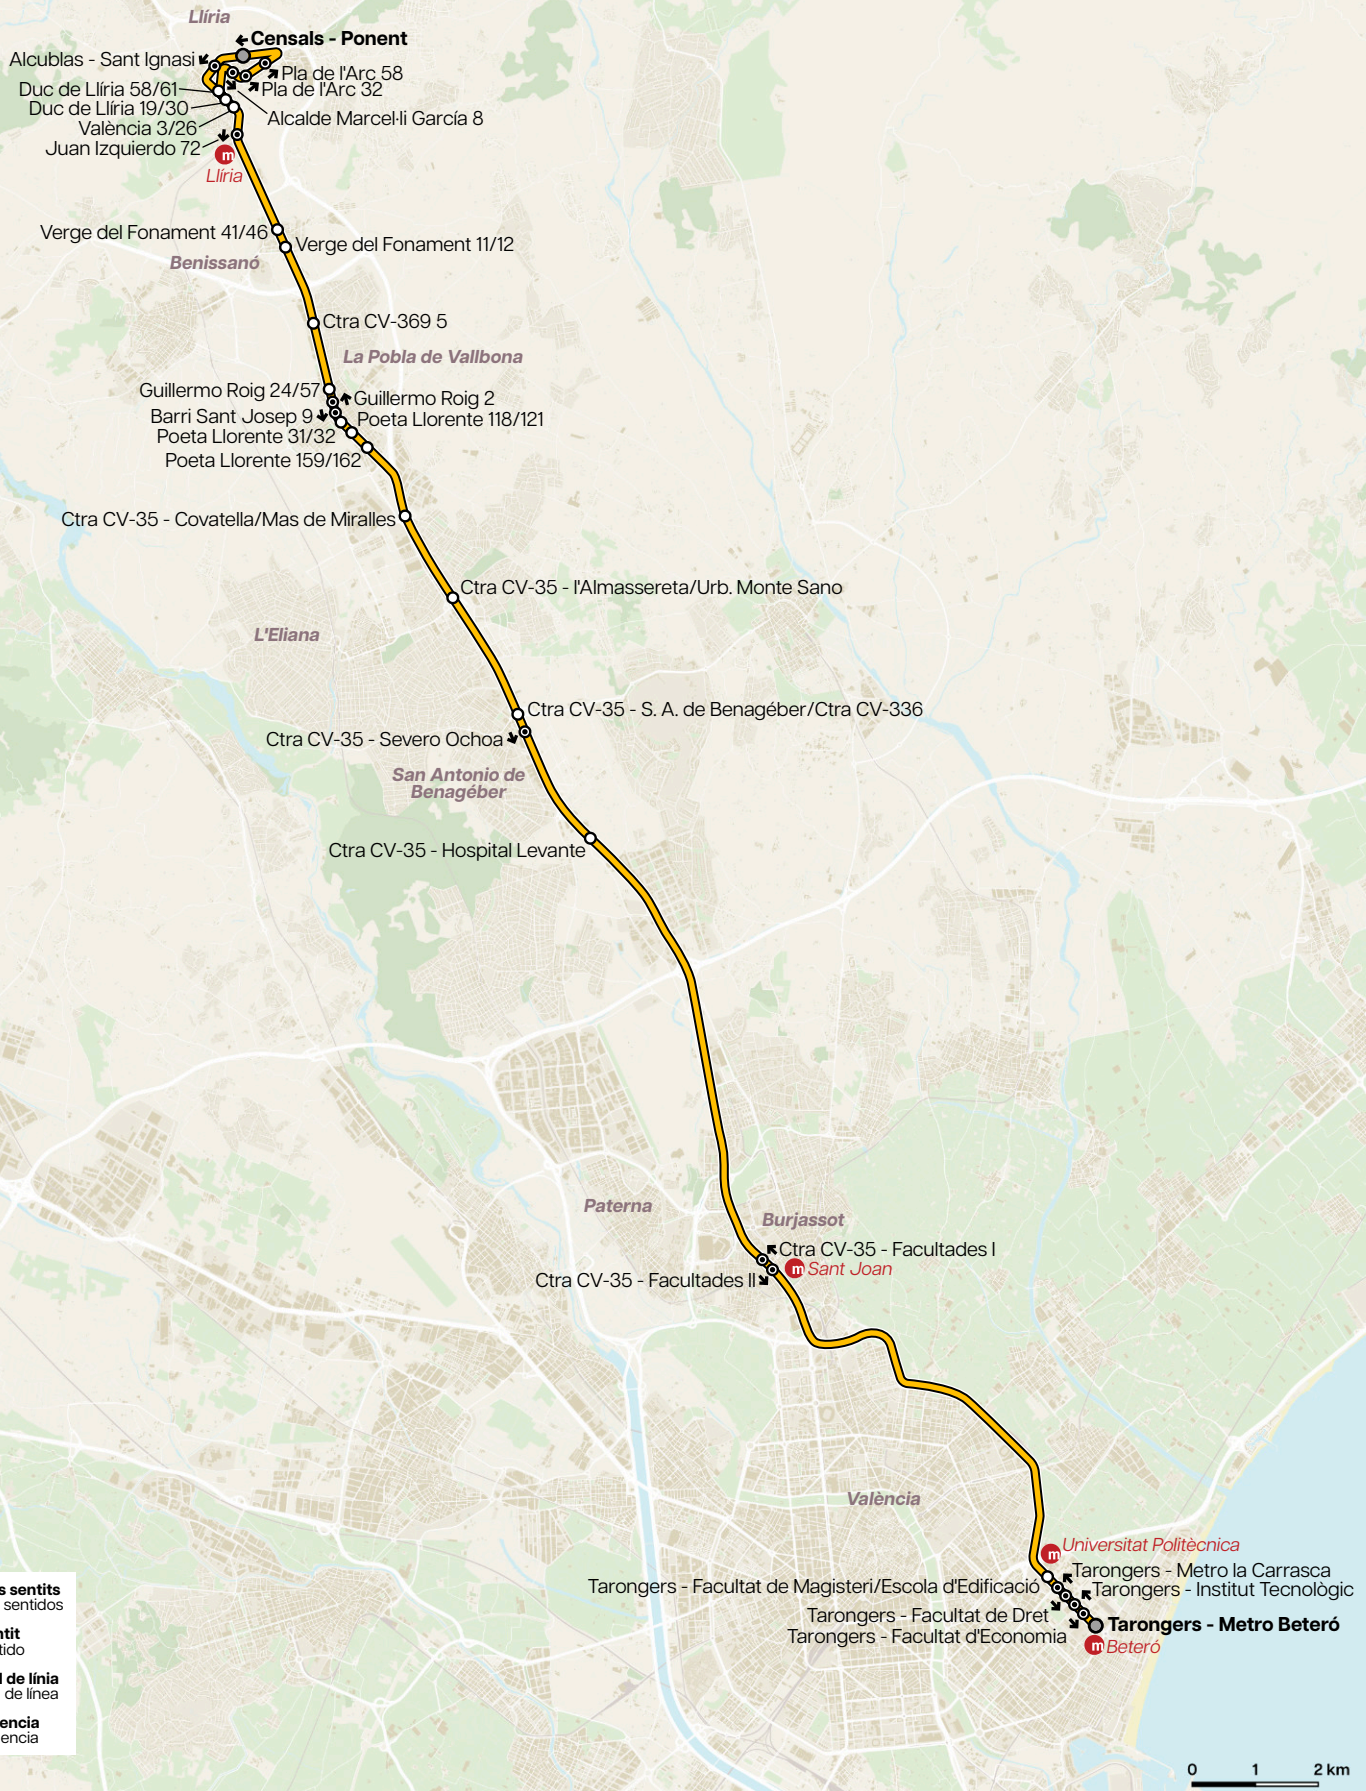

136A

Llíria ↔ Universitats (UPV/UV)

geotoni.es

136A

Llíria ↔ Universitats (UPV/UV)

136A

Llíria ↔ Universitats (UPV/UV)

Actualització: 12.02.2026

Horaris Horarios

Dilluns a divendres lectius Lunes a viernes lectivos

Llíria → Universitats

Llíria	Censals - Ponent	6:25	7:20	9:05	10:00	10:20	11:15	12:00	13:00	13:50	14:15	15:00	15:40	17:05	17:15	17:30	19:40	20:00
Benisanó	Verge del Fonament 11 - CEIP	6:33	7:28	9:13	10:08	10:28	11:23	12:08	13:08	13:58	14:23	15:08	15:48	17:13	17:23	17:38	19:48	20:08
La Pobla de V.	Poeta Llorente 32	6:40	7:35	9:20	10:15	10:35	11:30	12:15	13:15	14:05	14:30	15:15	15:55	17:20	17:30	17:45	19:55	20:15
San Antonio	Ctra CV-35 - Severo Ochoa	6:51	7:48	9:31	10:24	10:44	11:39	12:26	13:26	14:14	14:39	15:26	16:06	17:33	17:43	17:58	20:06	20:26
Burjassot	Ctra CV-35 - Facultades II	7:10	8:10	9:50	10:40	11:00	11:55	12:45	13:45	14:30	14:55	15:45	16:25	17:55	18:05	18:20	20:25	20:45
València	Tarongers - Metro Beteró	7:45	8:50	10:05	10:50	11:10	12:05	13:00	14:00	14:40	15:05	15:55	16:35	18:15	18:25	18:40	20:40	21:00

Universitats → Llíria

València	Tarongers - Metro Beteró	7:45	9:10	9:25	10:05	11:05	12:05	13:00	14:00	14:35	14:45	16:00	16:35	18:15	18:25	18:40	20:45	21:15
Burjassot	Ctra CV-35 - Facultades I	8:15	9:20	9:35	10:15	11:15	12:20	13:10	14:15	14:50	15:00	16:15	16:50	18:35	18:45	19:00	21:05	21:35
San Antonio	Ctra CV-35 - Ctra CV-336	8:33	9:35	9:50	10:30	11:30	12:35	13:25	14:30	15:05	15:15	16:30	17:05	18:50	19:00	19:15	21:20	21:50
La Pobla de V.	Poeta Llorente 31	8:45	9:45	10:00	10:40	11:40	12:45	13:35	14:40	15:15	15:25	16:40	17:15	19:00	19:10	19:25	21:30	22:00
Benisanó	Verge del Fonament 12	8:52	9:50	10:05	10:45	11:45	12:50	13:40	14:45	15:20	15:30	16:45	17:20	19:05	19:15	19:30	21:35	22:05
Llíria	Censals - Ponent	9:05	10:00	10:15	10:55	11:55	13:00	13:50	14:55	15:30	15:40	16:55	17:30	19:15	19:25	19:40	21:45	22:15