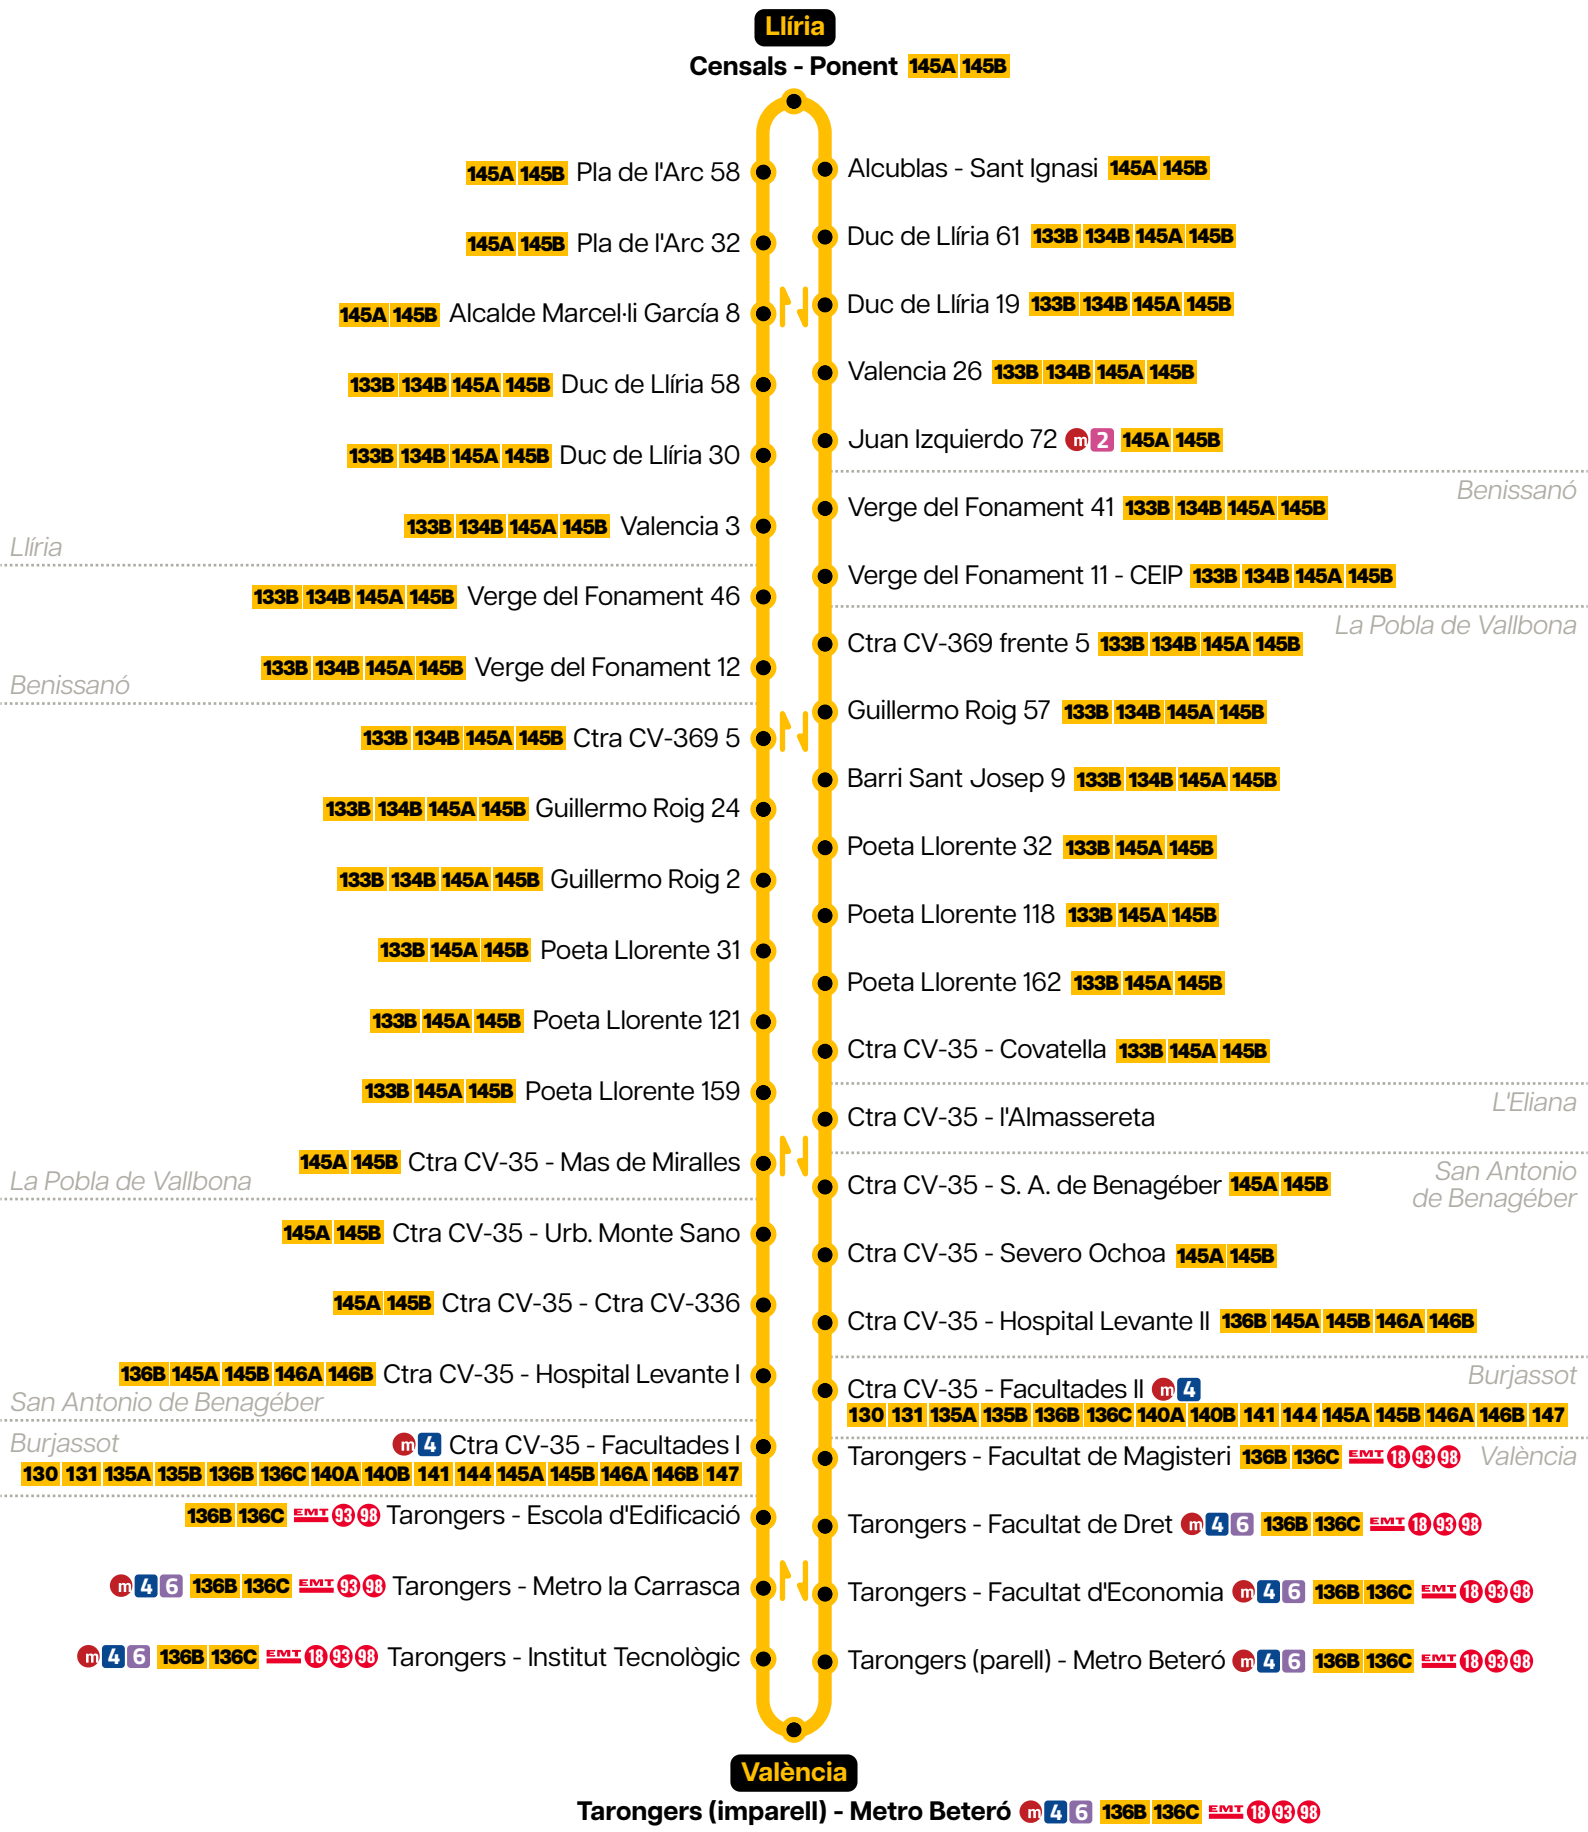

136A

Llíria ↔ Universitats (UPV/UV)

geotoni.es

136A

Llíria ↔ Universitats (UPV/UV)

136A

Llíria ↔ Universitats (UPV/UV)

Actualització: 12.02.2026

Horaris Horarios

Dilluns a divendres lectius Lunes a viernes lectivos

Llíria → Universitats

Llíria	Censals - Ponent	6:25	7:20	9:05	10:00	10:20	11:15	12:00	13:00	13:50	14:15	15:00	15:40	17:05	17:15	17:30	19:40	20:00
Benisanó	Verge del Fonament 11 - CEIP	6:33	7:28	9:13	10:08	10:28	11:23	12:08	13:08	13:58	14:23	15:08	15:48	17:13	17:23	17:38	19:48	20:08
La Pobla de V.	Poeta Llorente 32	6:40	7:35	9:20	10:15	10:35	11:30	12:15	13:15	14:05	14:30	15:15	15:55	17:20	17:30	17:45	19:55	20:15
San Antonio	Ctra CV-35 - Severo Ochoa	6:51	7:48	9:31	10:24	10:44	11:39	12:26	13:26	14:14	14:39	15:26	16:06	17:33	17:43	17:58	20:06	20:26
Burjassot	Ctra CV-35 - Facultades II	7:10	8:10	9:50	10:40	11:00	11:55	12:45	13:45	14:30	14:55	15:45	16:25	17:55	18:05	18:20	20:25	20:45
València	Tarongers - Metro Beteró	7:45	8:50	10:05	10:50	11:10	12:05	13:00	14:00	14:40	15:05	15:55	16:35	18:15	18:25	18:40	20:40	21:00

Universitats → Llíria

València	Tarongers - Metro Beteró	7:45	9:10	9:25	10:05	11:05	12:05	13:00	14:00	14:35	14:45	16:00	16:35	18:15	18:25	18:40	20:45	21:15
Burjassot	Ctra CV-35 - Facultades I	8:15	9:20	9:35	10:15	11:15	12:20	13:10	14:15	14:50	15:00	16:15	16:50	18:35	18:45	19:00	21:05	21:35
San Antonio	Ctra CV-35 - Ctra CV-336	8:33	9:35	9:50	10:30	11:30	12:35	13:25	14:30	15:05	15:15	16:30	17:05	18:50	19:00	19:15	21:20	21:50
La Pobla de V.	Poeta Llorente 31	8:45	9:45	10:00	10:40	11:40	12:45	13:35	14:40	15:15	15:25	16:40	17:15	19:00	19:10	19:25	21:30	22:00
Benisanó	Verge del Fonament 12	8:52	9:50	10:05	10:45	11:45	12:50	13:40	14:45	15:20	15:30	16:45	17:20	19:05	19:15	19:30	21:35	22:05
Llíria	Censals - Ponent	9:05	10:00	10:15	10:55	11:55	13:00	13:50	14:55	15:30	15:40	16:55	17:30	19:15	19:25	19:40	21:45	22:15

L'horari és orientatiu i depén de les condicions de circulació. El horario es orientativo y depende de las condiciones de circulación.