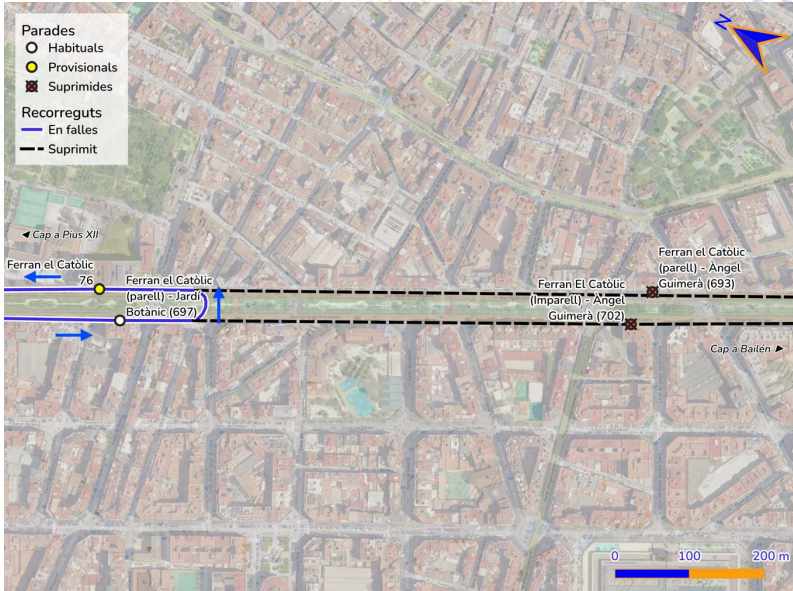

# MetroBus Faller

2026

**Parada de final e inicio en València en Gran Vía, 76.**

**Acceso a València del 14 al 19 de marzo**

**Las líneas 133N, 134N, 135N, 140N y 145N limitarán en la Gran Vía y la 182N en Bailén**

**Acceso a València del 14 al 19 de marzo**

**Parada de final e inicio en el entorno de la estación del AVE Joaquín Sorolla.**

# MetroBus Faller

2026

Se anula la parada de Torres de Serrano

Salida de València del 14 al 19 de marzo

DESVÍO EN PUERTO DE SAGUNTO DEL 7 AL 21 DE MARZO