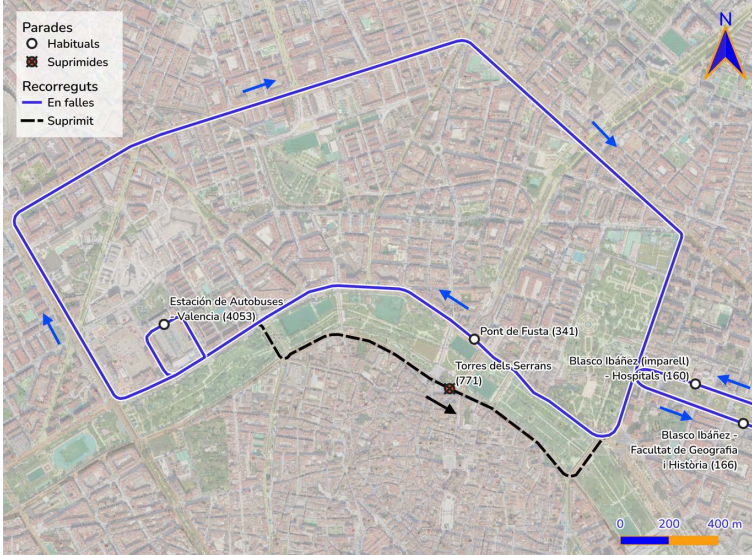

# MetroBus Faller

2026

**Parada de final e inicio en València en Gran Vía, 76.**

**Acceso a València del 14 al 19 de marzo**

**Las líneas 133N, 134N, 135N, 140N y 145N limitarán en la Gran Vía y la 182N en Bailén**

**Acceso a València del 14 al 19 de marzo**

**Parada de final e inicio en el entorno de la estación del AVE Joaquín Sorolla.**

# MetroBus Faller

2026

Se anula la parada de Torres de Serrano

Salida de València del 14 al 19 de marzo

DESVÍO EN PUERTO DE SAGUNTO DEL 7 AL 21 DE MARZO