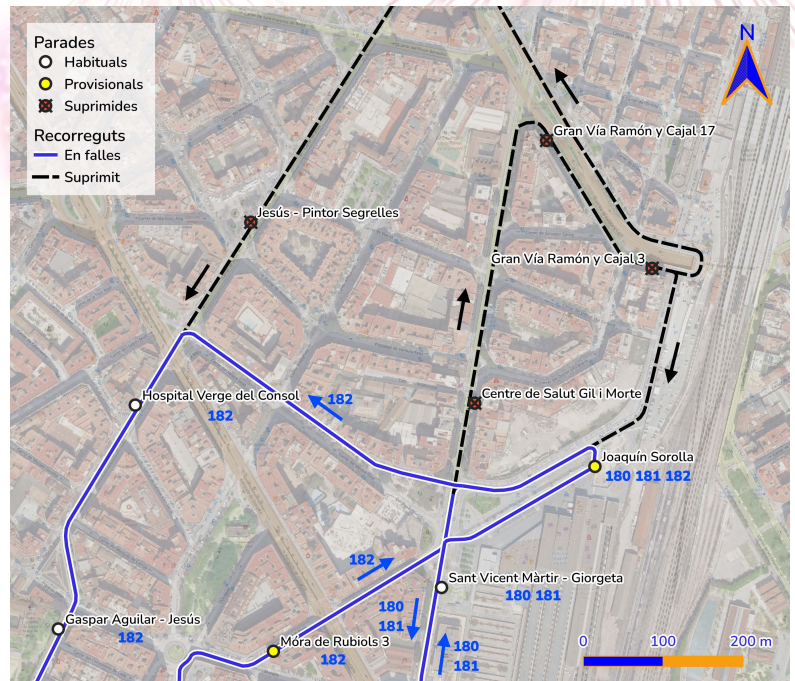

# MetroBus Faller

2026

**Parada de final e inicio en València en Gran Vía, 76.**

**Acceso a València del 14 al 19 de marzo**

**Las líneas 133N, 134N, 135N, 140N y 145N limitarán en la Gran Vía y la 182N en Bailén**

**Acceso a València del 14 al 19 de marzo**

**Parada de final e inicio en el entorno de la estación del AVE Joaquín Sorolla.**

# MetroBus Faller

2026

Se anula la parada de Torres de Serrano

Salida de València del 14 al 19 de marzo

DESVÍO EN PUERTO DE SAGUNTO DEL 7 AL 21 DE MARZO