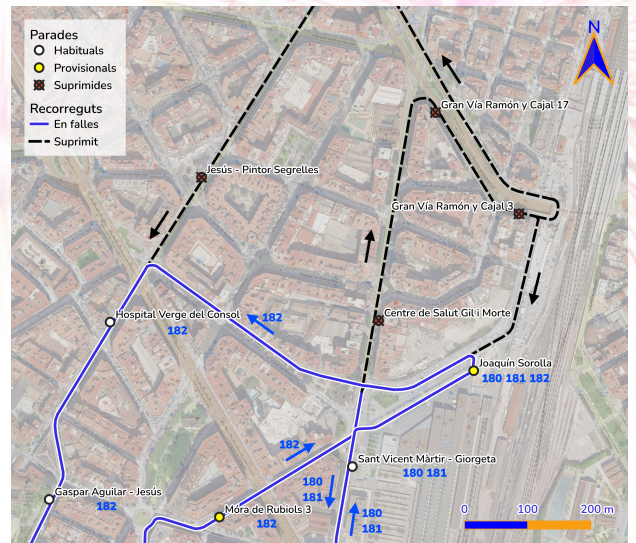

# MetroBus Fallar 2026

L181

L182

182N

Silla

## PARADAS EN SILLA (182N)

Alborache, 13  
 Alborache (frente al 2)  
 Albufera – Esq. Espioca  
 Alicante, 130  
 Alicante, 63  
 Reis Catòlics, 1  
 València, 148  
 Albufera – Furs  
 Espioca, 15

## PARADAS EN SILLA (181)

Alborache, 13  
 Alborache (frente al 2)  
 Espioca, 15

DESDE EL 14 DE MARZO

## PARADAS EN SILLA (182)

Alicante, 130  
 Alicante, 63  
 Reis Catòlics, 1  
 València, 148  
 Albufera – Furs  
 Espioca, 15

CONSULTAR HORARIOS EN TIEMPO REAL  
 EN LA WEB O EN LA APP DE METGO