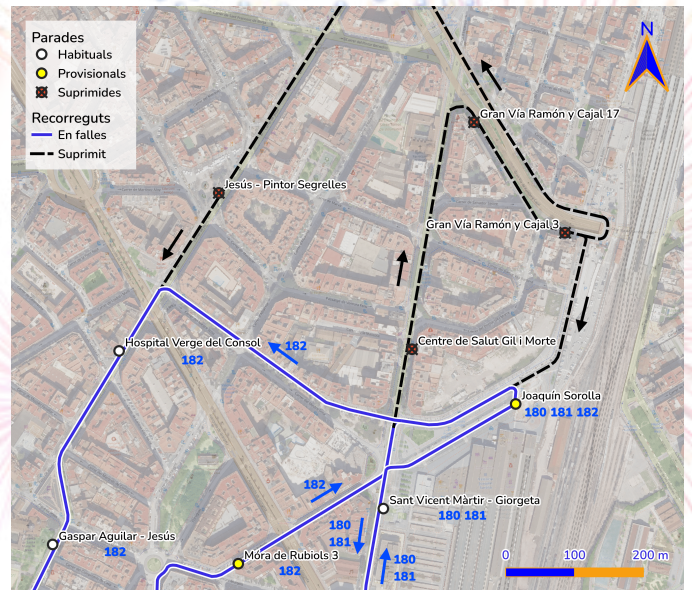

MetroBus Fallar 2026

L181

182N

Picassent

PARADAS EN PICASSENT

DESDE EL 14 DE MARZO

Palleter, 8
Pl. de l'Ermita, 3
Plaça de l'Abadia

CONSULTAR HORARIOS EN TIEMPO REAL
EN LA WEB O EN LA APP DE METGO