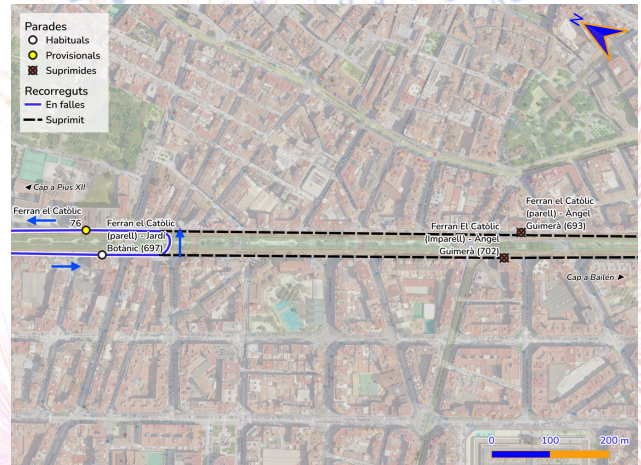

Paterna (núcleo urbano)

PARADAS TÉRMINO PATERNA (L140)

Avda. Vicente Mortes, 87

Avda. Vicente Mortes, 61

Avda. Vicente Mortes, 35

Avda. Vicente Mortes, 13

Centre de Salut Clot de Joan

Plaza Dos de Mayo, 1

Avda Europa – Rotonda Ramón

Ramía

Cova Gran

Palau

Cuartel (Blasco Ibáñez, 4 y 42)

Campament

DESDE EL 14 DE MARZO