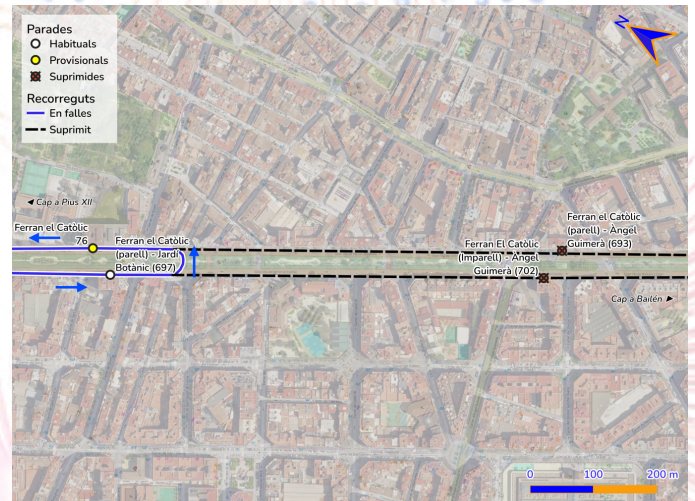

MetroBus Fallar

2026

L145

Llíria

PARADAS EN EL TÉRMINO DE LLÍRIA

DESDE EL 14 DE MARZO

C/ D. de Lliria, 61

C/ D. de Lliria, 19

C/ Juan Izquierdo, 72 (estación FGV)

CONSULTAR HORARIOS EN LA WEB
WWW.LLIRIABUS.COM