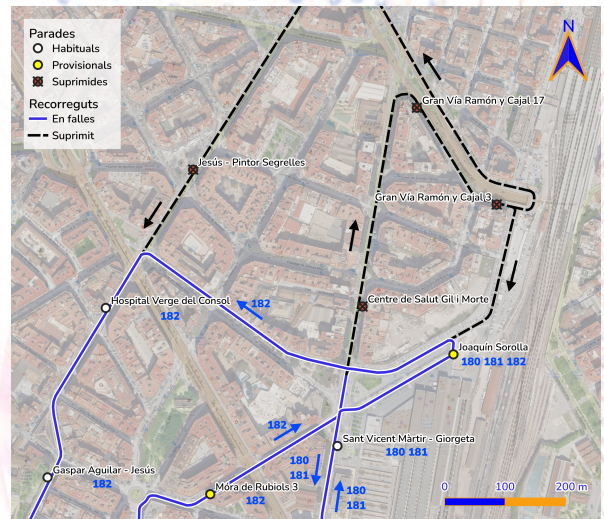

# MetroBus Fallar 2026

L181

L182

182N

## Catarroja

PARADAS EN CATARROJA

DESDE EL 14 DE MARZO

Camí Reial, 131  
Camí Reial, 43  
Camí Reial, 5  
Ramón y Cajal, 68

CONSULTAR HORARIOS EN TIEMPO REAL  
EN LA WEB O EN LA APP DE METGO