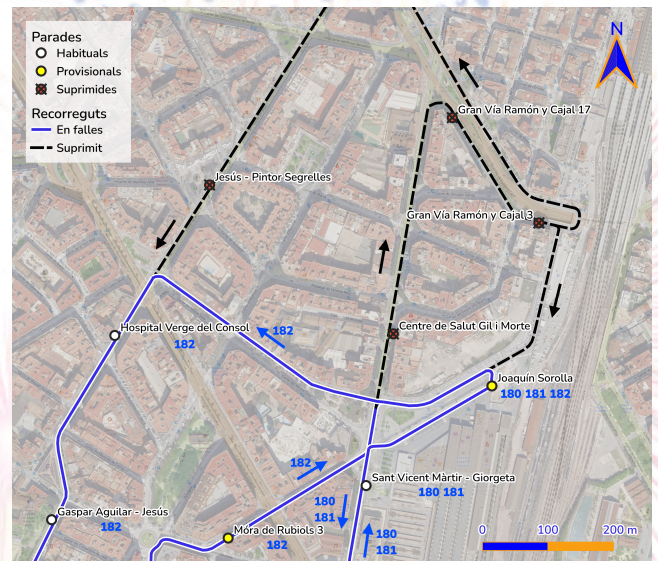

MetroBus Fallar 2026

L181

L182

182N

Benetússer

PARADAS EN BENETÚSSER

DESDE EL 14 DE MARZO

Camí Nou, 121
Camí Nou, 97
Camí Nou, 27
Menéndez Pelayo, 9