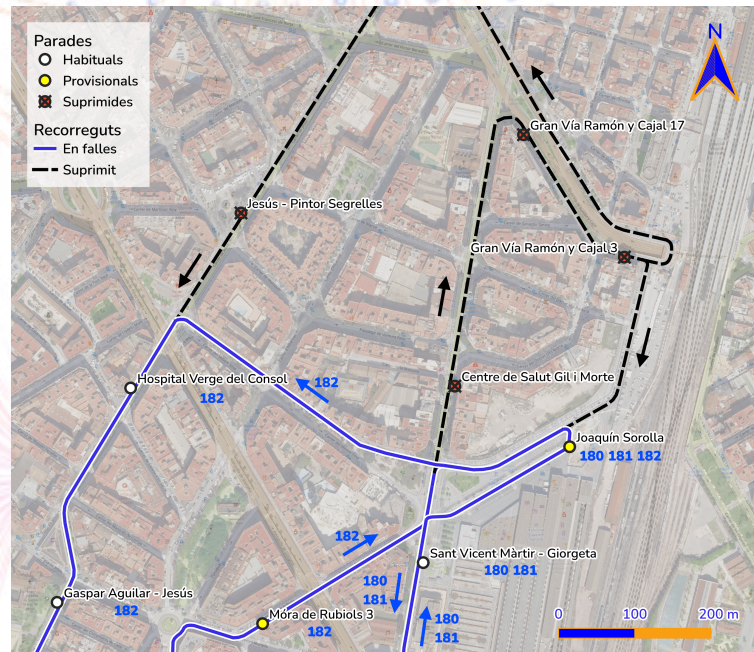

MetroBus Fallar 2026

L181

182N

Alcàsser

PARADAS EN ALCÀSSER

DESDE EL 14 DE MARZO

Picassent, 16

Colón, 31

Antic Regne de València 15

Antic Regne de València 31

CONSULTAR HORARIOS EN TIEMPO REAL
EN LA WEB O EN LA APP DE METGO