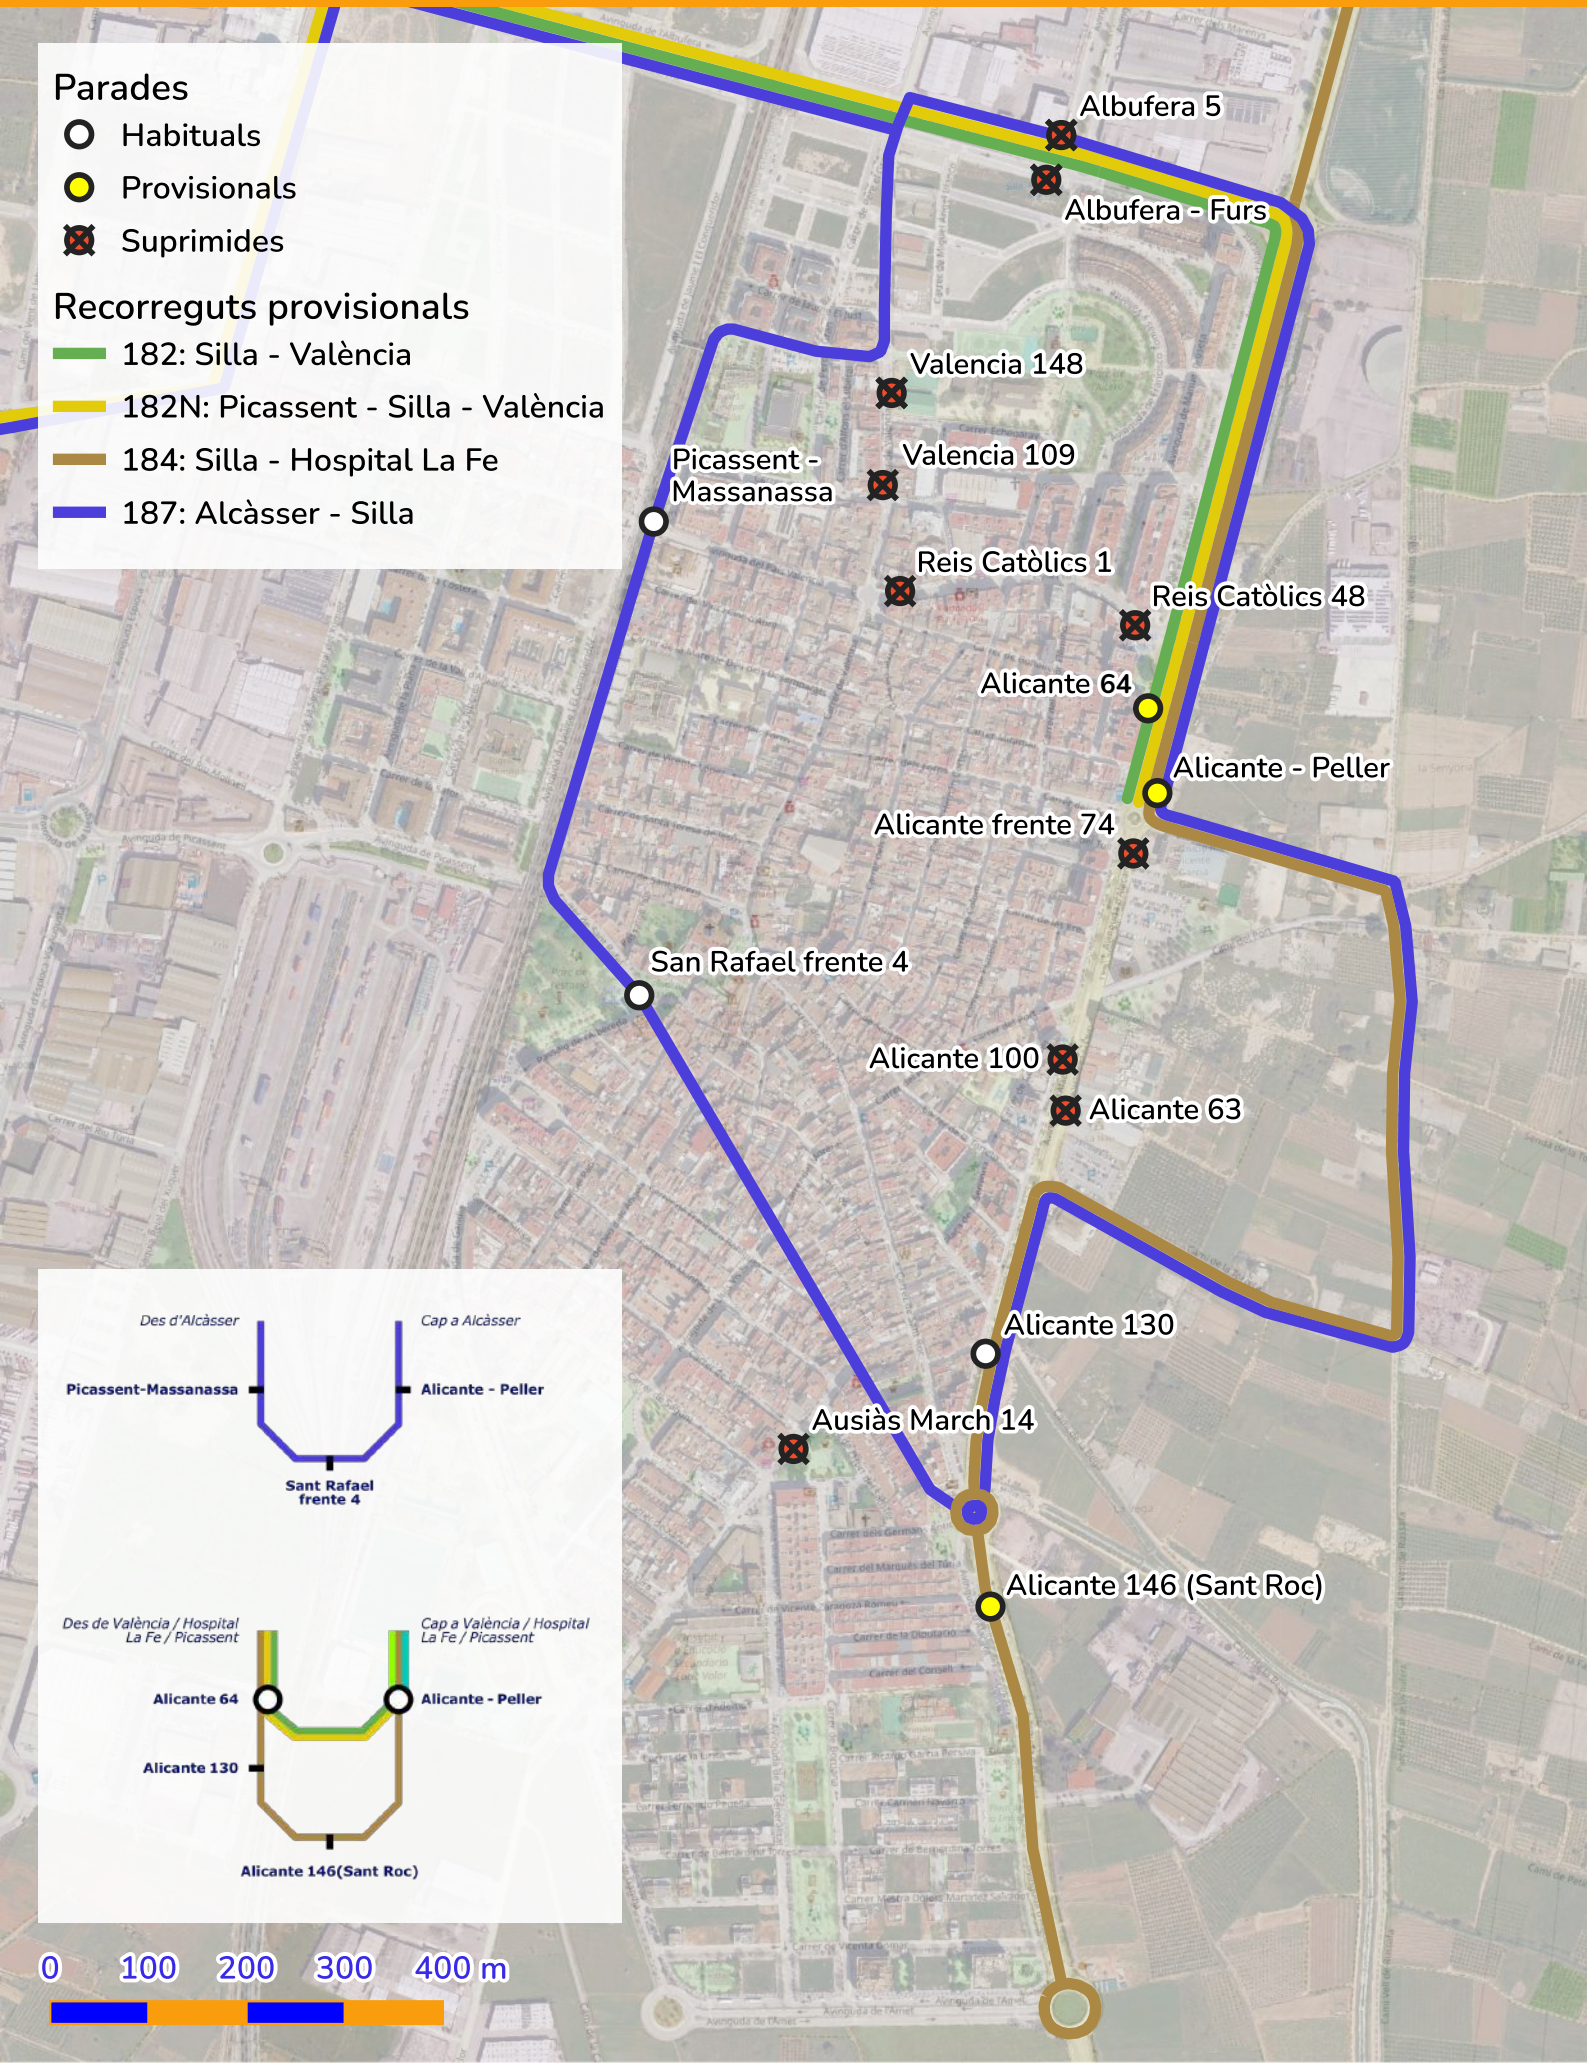

DESVIAMENT DE LES LÍNIES 182, 182N, 184 I 187 A SILLA PER FALLES

Parades

- Habituals
- Provisionals
- ⊗ Suprimides

Recorreguts provisionals

- 182: Silla - València
- 182N: Picassent - Silla - València
- 184: Silla - Hospital La Fe
- 187: Alcàsser - Silla

0 100 200 300 400 m