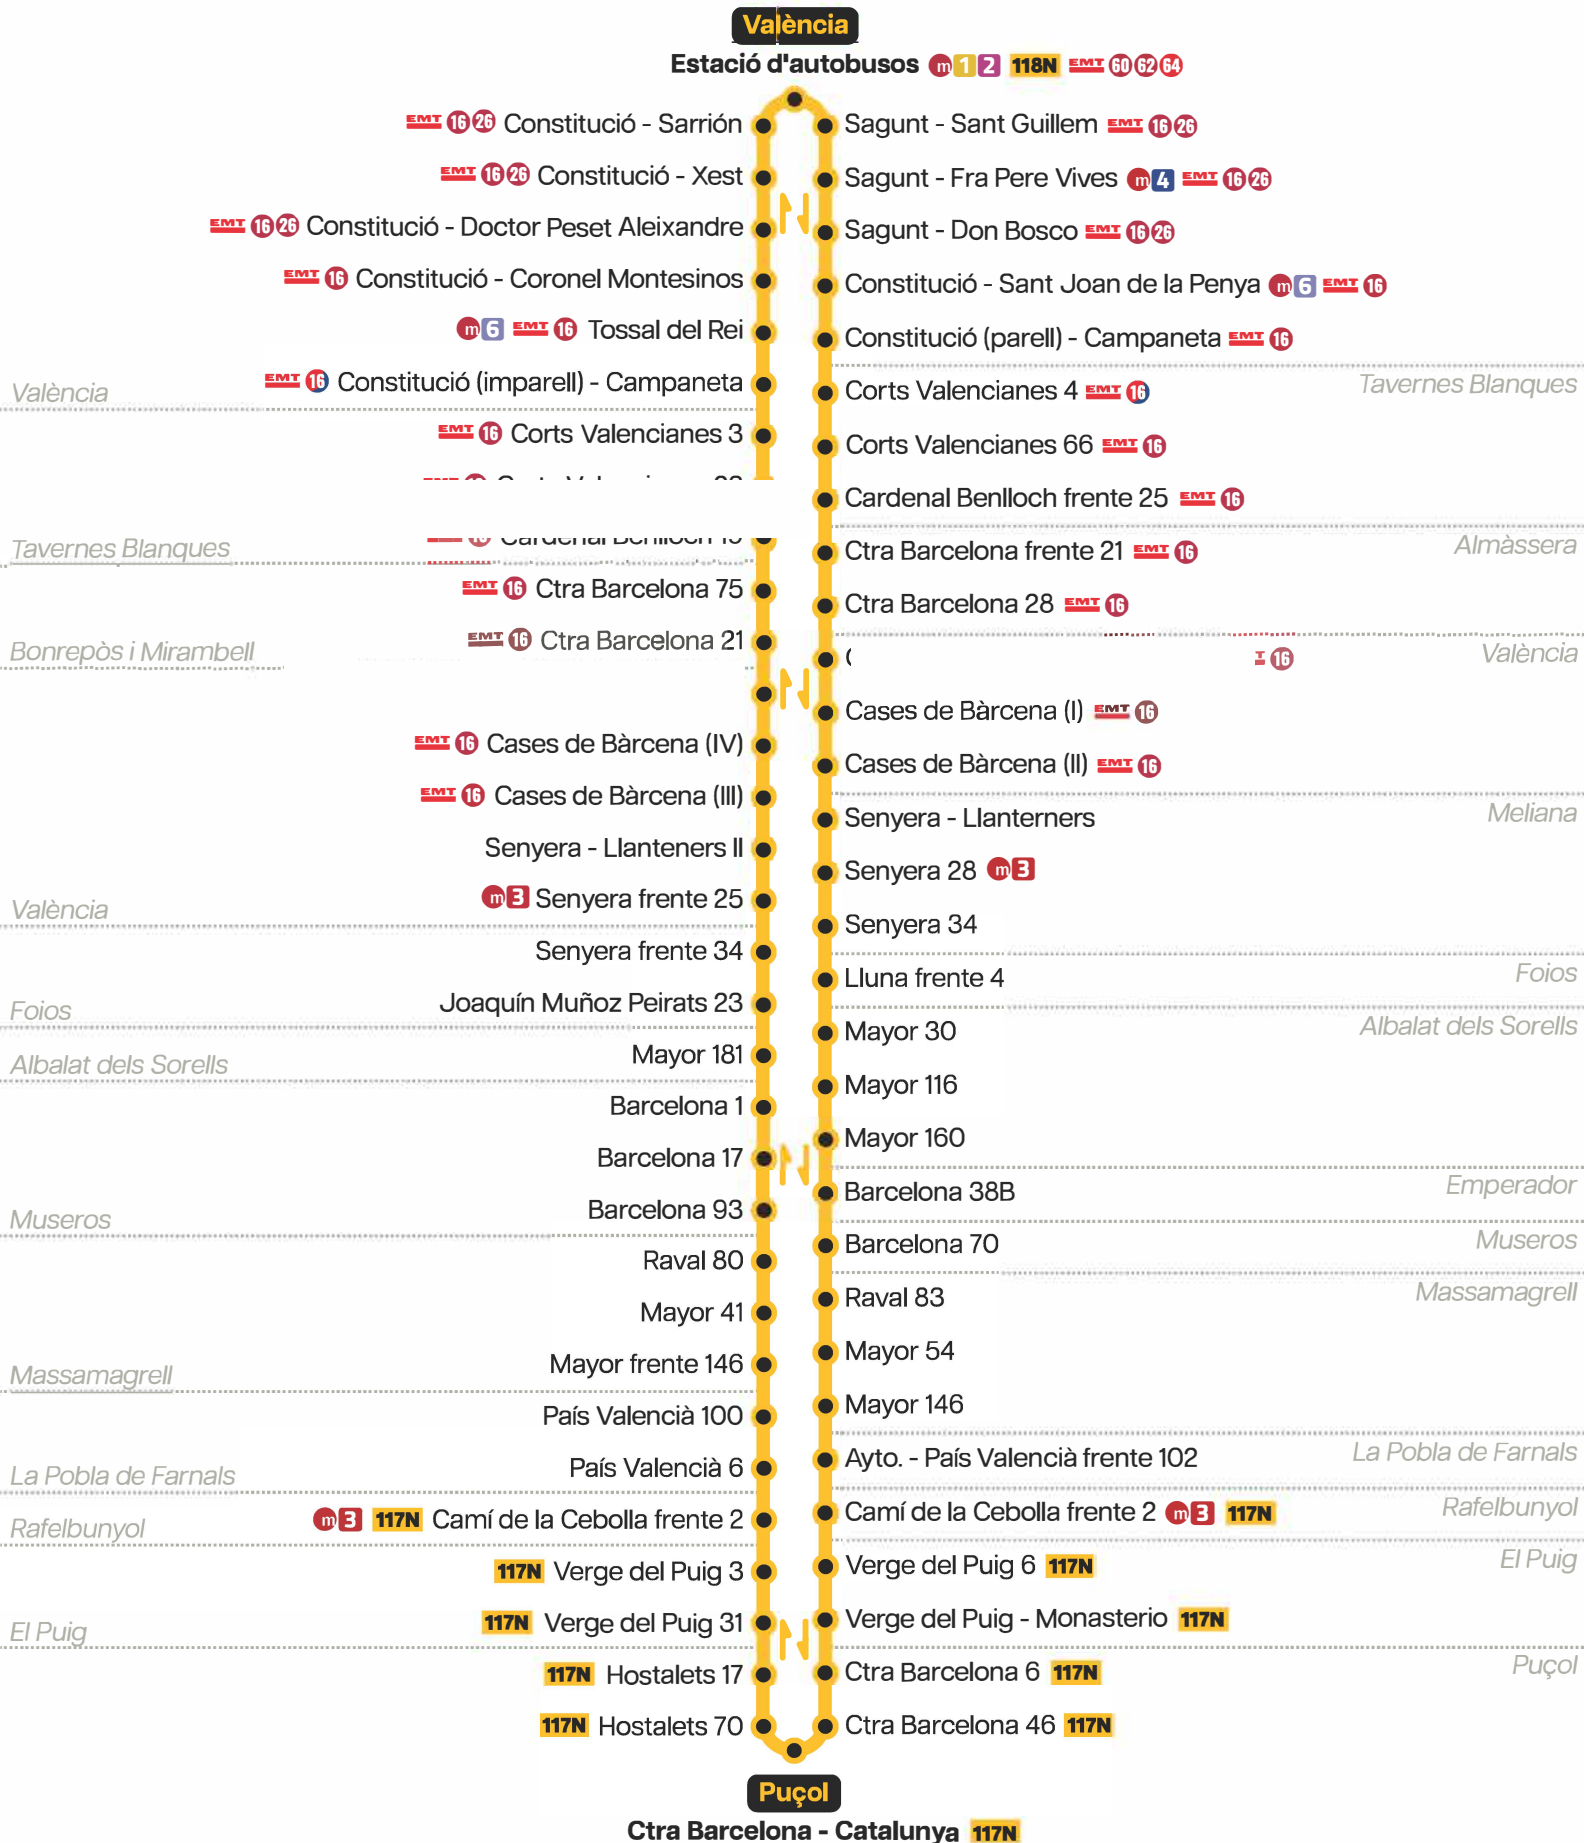

119N

València ↔ Puçol (nocturna)

- Parada en els dos sentits
Parada en ambos sentidos
- Parada en un sentit
Parada en un sentido
- Parada inici/final de línia
Parada inicio/final de línea
- Estació Metrovalència
Estación Metrovalencia
- Estació Renfe
Estación Renfe

119N

València ↔ Puçol (nocturna)

119N

València ↔ Puçol (nocturna)

Horaris Horarios

Divendres Viernes

València	Estació d'autobusos	1:40	3:00	3:40
València	Sagunt - DonBosco	1:45	3:05	3:45
Tavernes Blanques	Corts Valencianes 66	1:52	3:12	3:52
Meliana	Senyera 28	2:00	3:20	4:00
Albalat dels Sorells	Mayor 30	2:04	3:24	4:04
Massamagrell	Mayor 54	2:15	3:35	4:15
La Pobla de Farnals	Ayto. - País Valencià frente 102	2:16	3:36	4:16
Rafelbunyol	Camí de la Cebolla frente 2	2:21	3:41	4:21
El Puig	Verge del Puig 6	2:28	3:48	4:28
Puçol	Ctra Barcelona - Catalunya	2:40	4:00	4:40

Dissabtes i vespres de festius Sábados y vísperas de festivos

València	Estació d'autobusos	0:30	2:30	3:00	4:30	5:00
València	Sagunt - DonBosco	0:36	2:36	3:06	4:36	5:06
Tavernes Blanques	Corts Valencianes 66	0:42	2:42	3:12	4:42	5:12
Meliana	Senyera 28	0:45	2:45	3:15	4:45	5:15
Albalat dels Sorells	Mayor 30	0:54	2:54	3:24	4:54	5:24
Massamagrell	Mayor 54	1:05	3:05	3:35	5:05	5:35
La Pobla de Farnals	Ayto. - País Valencià frente 102	1:06	3:06	3:36	5:06	5:36
Rafelbunyol	Camí de la Cebolla frente 2	1:11	3:11	3:41	5:11	5:41
El Puig	Verge del Puig 6	1:28	3:28	3:58	5:28	5:58
Puçol	Ctra Barcelona - Catalunya	1:30	3:30	4:00	5:30	6:00

Puçol	Ctra Barcelona - Catalunya	1:30	2:00	3:30	4:00
El Puig	Verge del Puig 31	1:41	2:11	3:41	4:11
Rafelbunyol	Camí de la Cebolla frente 2	1:49	2:19	3:49	4:19
La Pobla de Farnals	País Valencià 100	1:53	2:23	3:53	4:23
Massamagrell	Mayor 41	1:55	2:25	3:55	4:25
Albalat dels Sorells	Mayor 181	2:03	2:33	4:03	4:33
Foios	Senyera frente 34	2:10	2:40	4:10	4:40
Tavernes Blanques	Corts Valencianes 23	2:17	2:47	4:17	4:47
València	Tossal del Rei	2:21	2:51	4:21	4:51
València	Estació d'autobusos	2:30	3:00	4:30	5:00