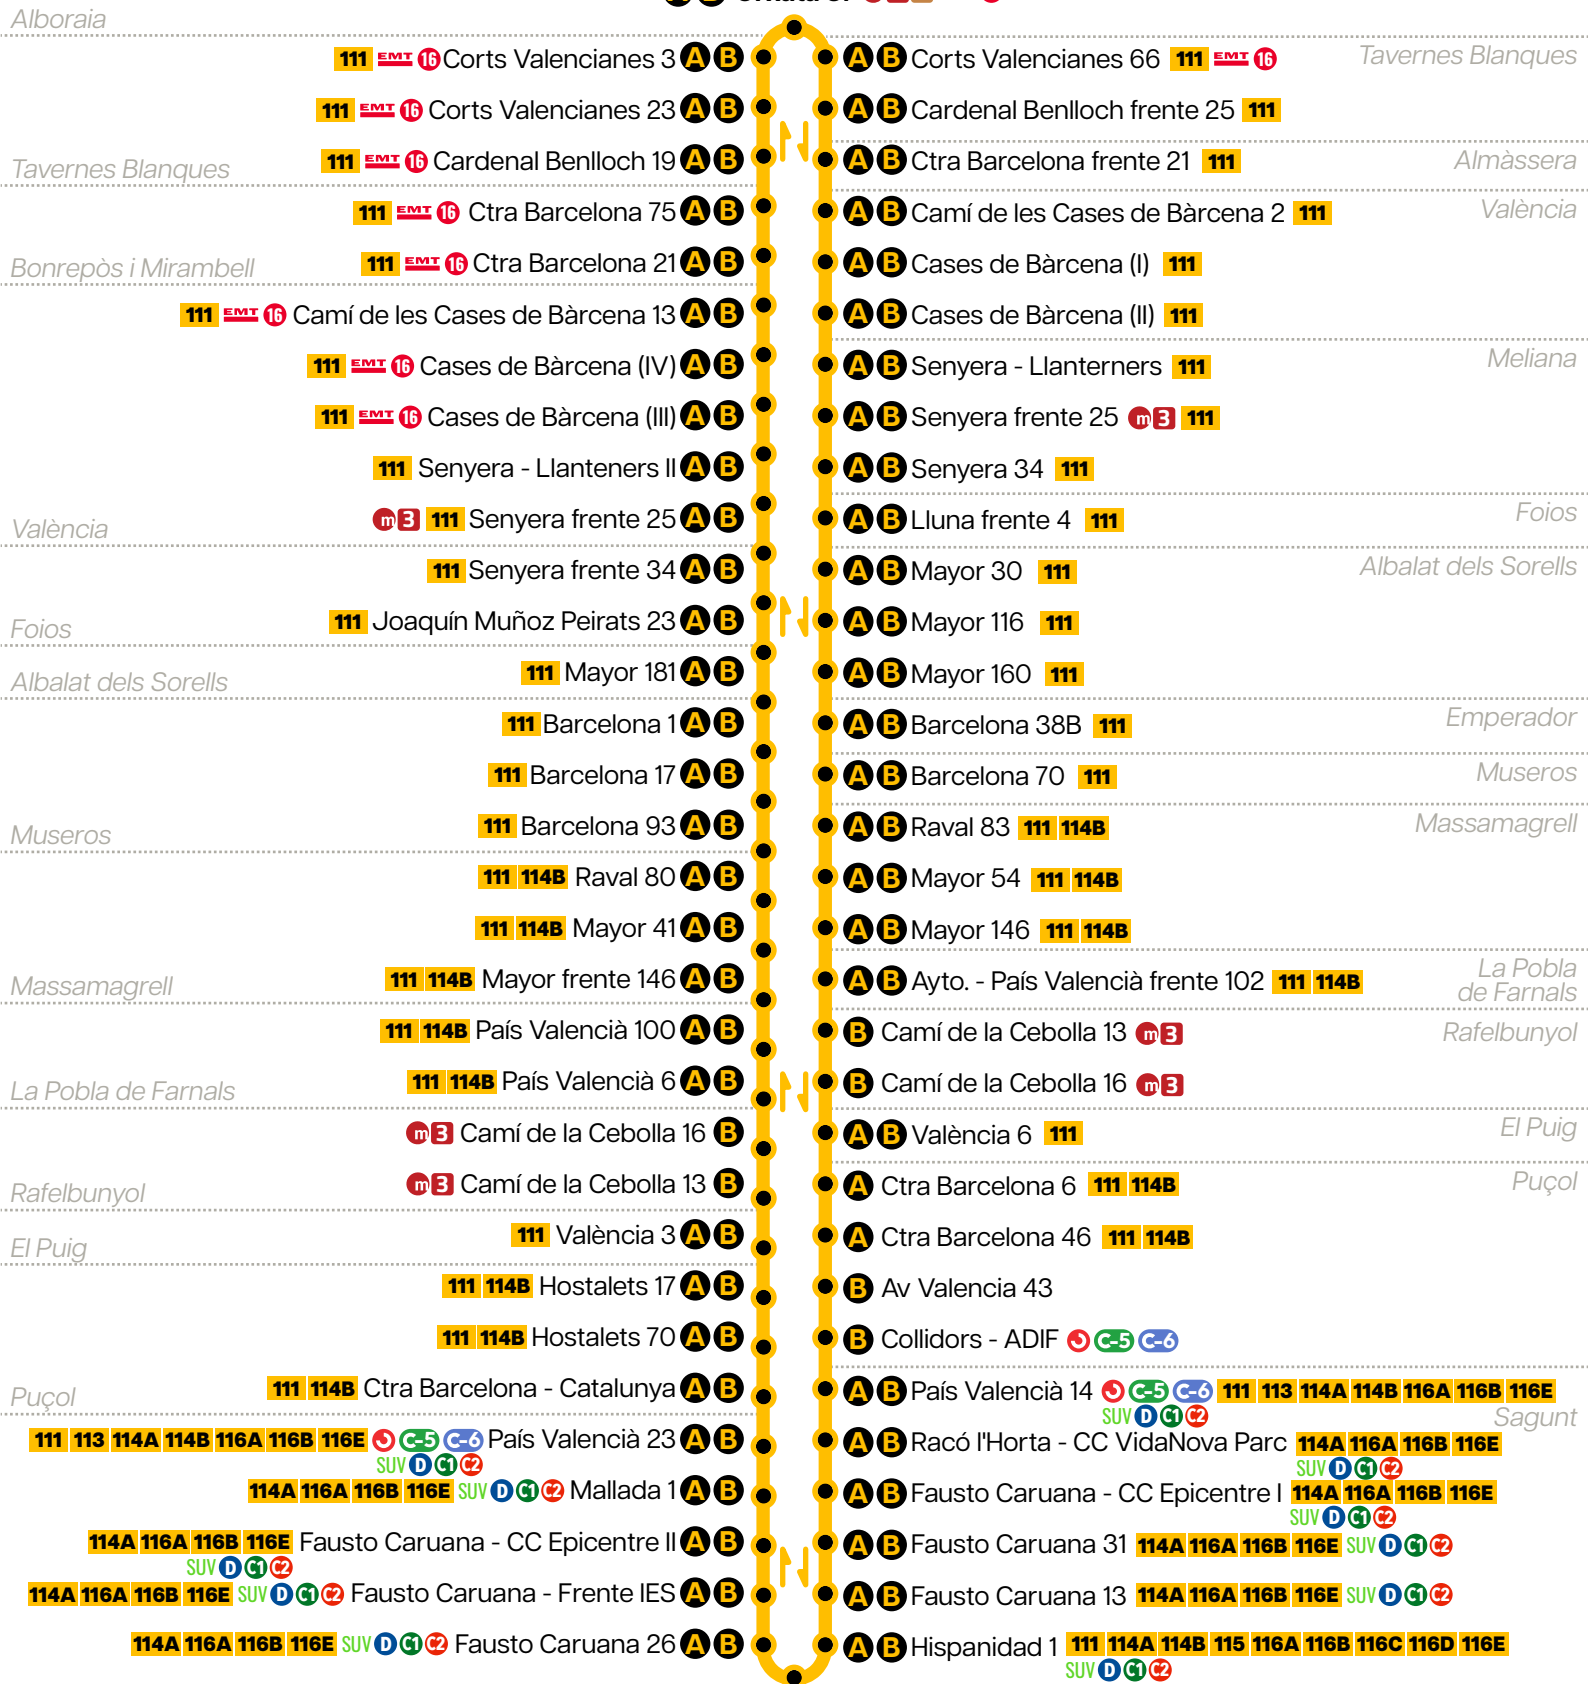

Sagunt

A B Hospital de Sagunt **111 SUV G C E**

A Parada línia 110A Alboraia - Hospital Sagunt
Parada línia 110A Alboraia - Hospital de Sagunto

B Parada línia 110B Alboraia - Hospital Sagunt per Rafelbunyol
Parada línia 110B Alboraia - Hospital de Sagunto por Rafelbunyol

		B	B	B	B	B	B	B	B	B	B	B	B	B	B	A
Sagunt	Hospital de Sagunto	5:45	6:50	7:55	9:06	10:35	11:55	13:05	14:25	15:50	17:05	18:35	19:20	20:55	21:45	
Sagunt	País Valencià 23	5:53	6:58	8:05	9:16	10:45	12:05	13:15	14:35	16:00	17:15	18:45	19:30	21:04	21:54	
Puçol	Hostalets 70	6:04	7:09	8:19	9:30	10:59	12:19	13:29	14:49	16:14	17:29	18:59	19:44	21:17	22:10	
Rafelbunyol	Camí de la Cebolla 13	6:13	7:18	8:29	9:40	11:09	12:29	13:39	14:59	16:24	17:39	19:09	19:54	21:27	-	
La Pobla de Farnals	País Valencià 100	6:18	7:23	8:36	9:47	11:16	12:36	13:46	15:06	16:31	17:46	19:16	20:01	21:33	22:23	
Albalat dels Sorells	Mayor 181	6:28	7:34	8:46	9:57	11:26	12:46	13:56	15:16	16:41	17:56	19:26	20:11	21:43	22:31	
Bonrepòs i Mirambell	Ctra Barcelona 21	6:41	7:46	8:59	10:10	11:39	12:59	14:09	15:29	16:54	18:09	19:39	20:23	21:55	22:41	
Alboraia	Orxata 37	6:47	7:53	9:05	10:16	11:45	13:05	14:15	15:35	17:00	18:15	19:45	20:29	22:01	22:50	

		A	A	A
Sagunt	Hospital de Sagunto	7:00	9:00	11:15
Sagunt	País Valencià 23	7:15	9:15	11:30
Puçol	Hostalets 70	7:23	9:23	11:38
Rafelbunyol	Camí de la Cebolla 13	-	-	-
La Pobla de Farnals	País Valencià 100	7:30	9:30	11:45
Albalat dels Sorells	Mayor 181	7:39	9:39	11:54
Bonrepòs i Mirambell	Ctra Barcelona 21	7:49	9:49	12:04
Alboraia	Orxata 37	8:00	10:00	12:15

		A	A
Sagunt	Hospital de Sagunto	8:15	11:35
Sagunt	País Valencià 23	8:30	11:50
Puçol	Hostalets 70	8:38	11:58
Rafelbunyol	Camí de la Cebolla 13	-	-
La Pobla de Farnals	País Valencià 100	8:45	12:05
Albalat dels Sorells	Mayor 181	8:54	12:14
Bonrepòs i Mirambell	Ctra Barcelona 21	9:04	12:24
Alboraia	Orxata 37	9:15	12:35