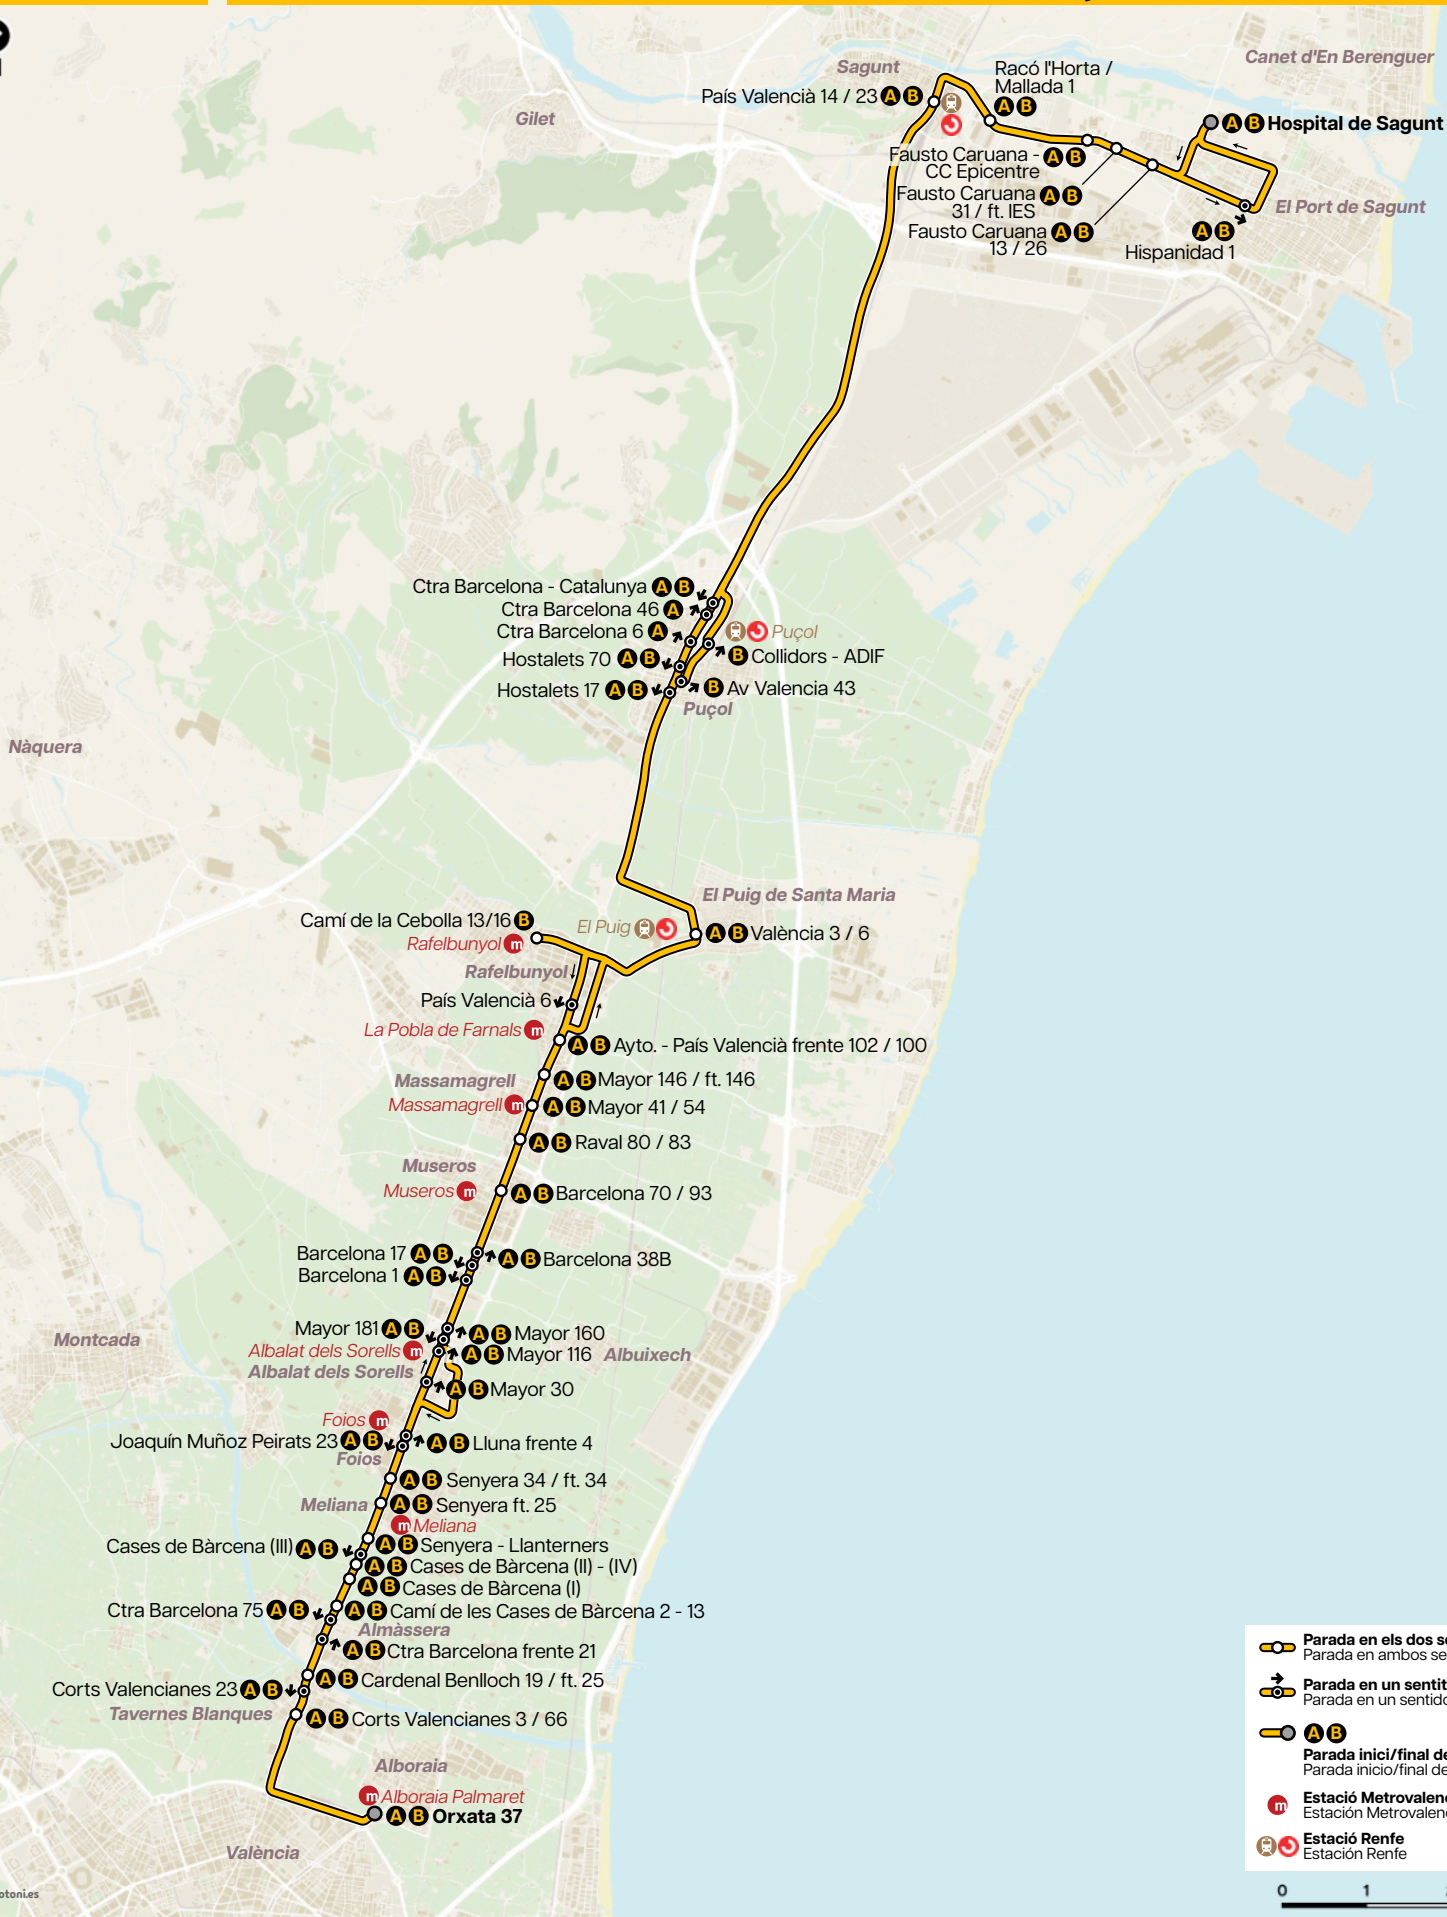

110

Alboraià ↔ Hospital Sagunt

per Massamagrell, Rafelbunyol, El Puig i Puçol