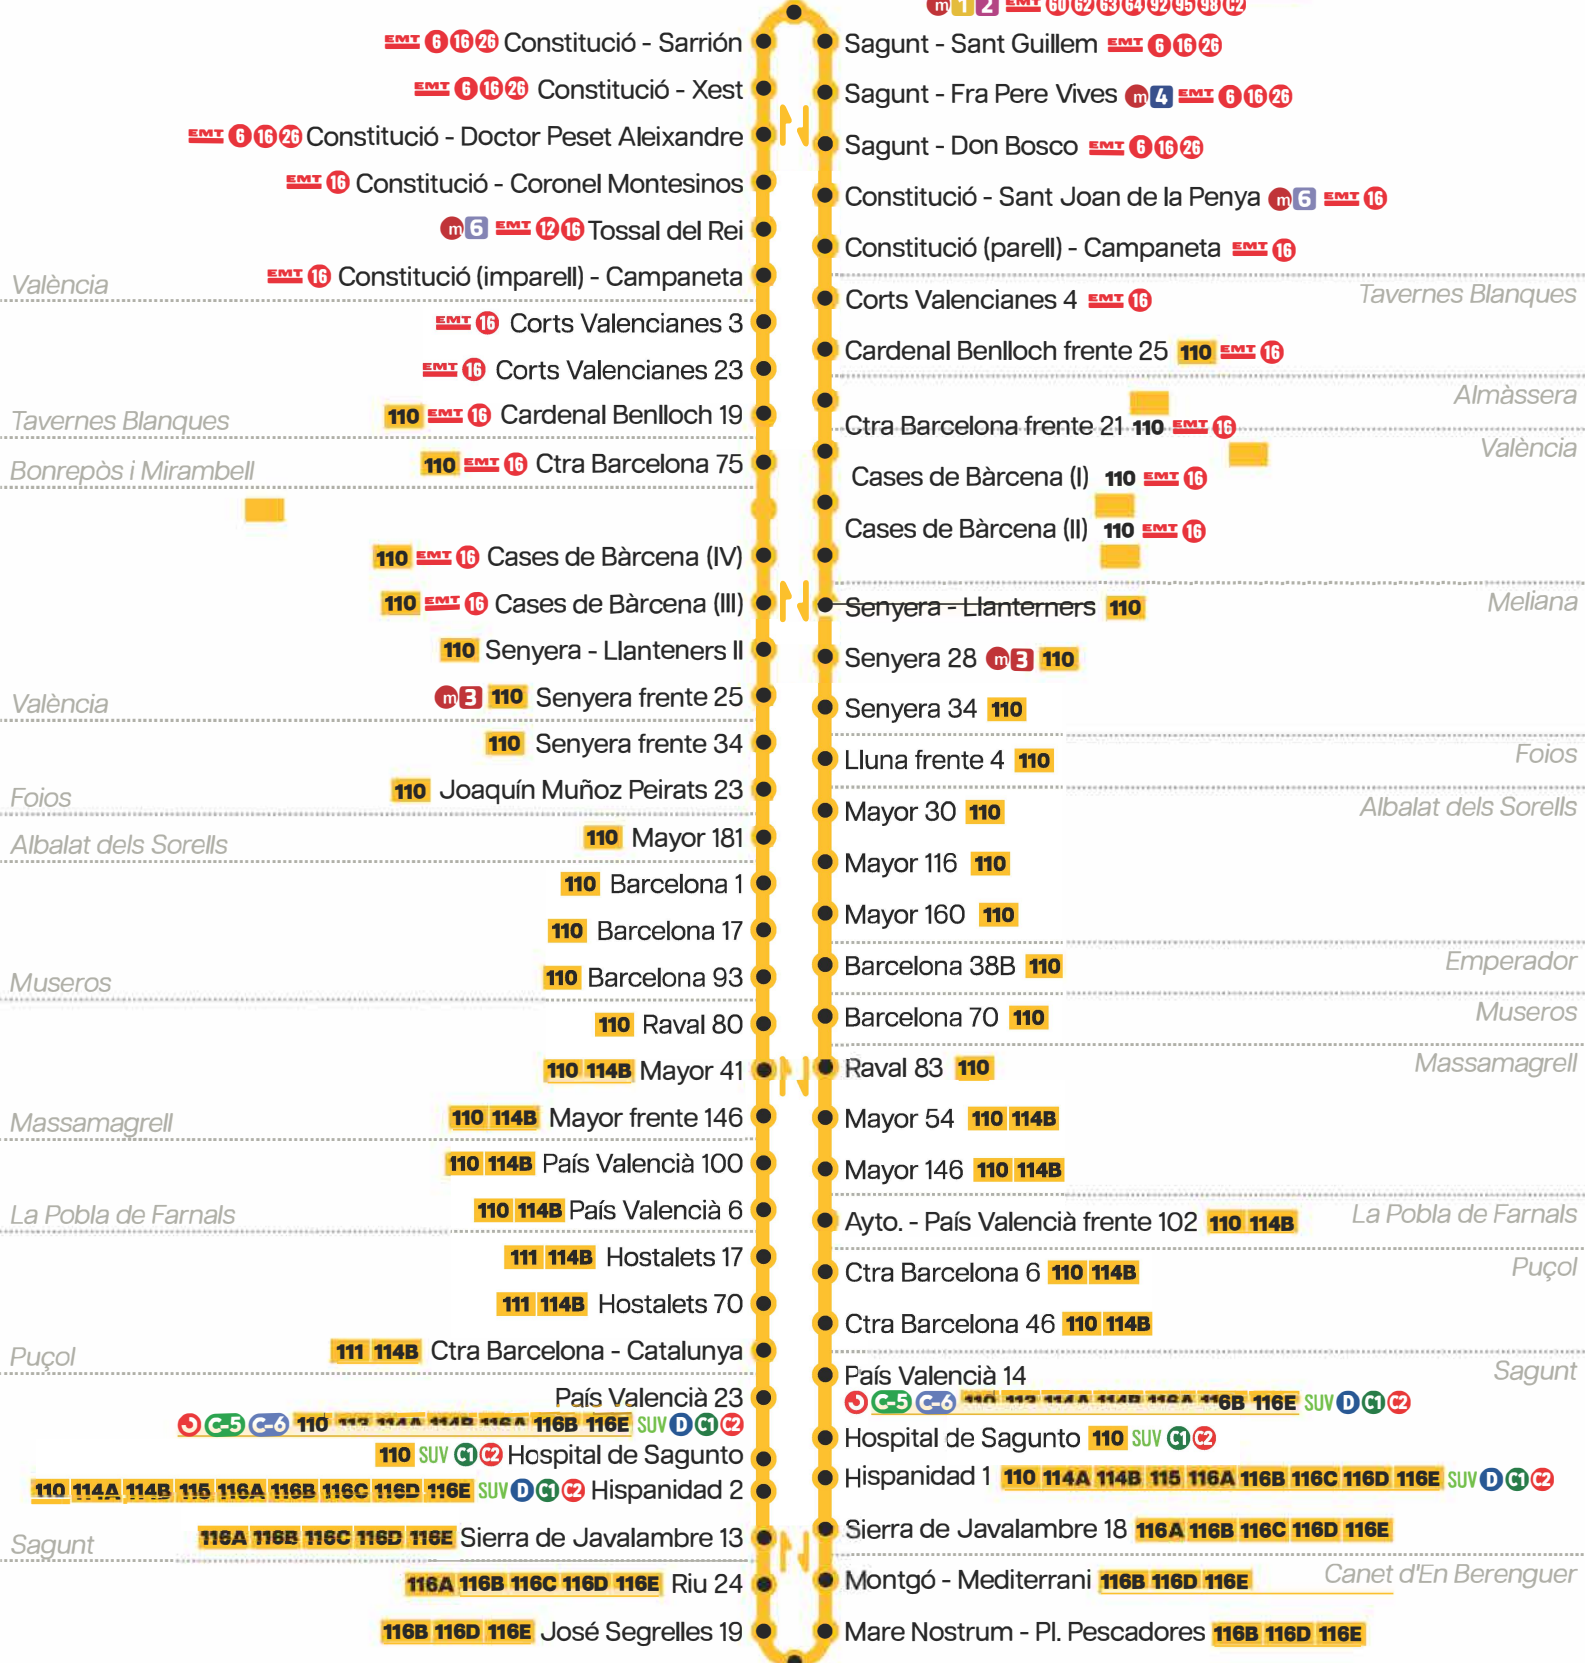

111

València ↔ Port de Sagunt

València

Estació d'Autobusos **112A 112B 112C 113 114A 114B 115 116A 116B 116C 116D 116E**
 m 1 2 EMT 60 62 63 64 92 95 98 C2

Canet d'En Berenguer

Entre Naranjos - Parque **116B 116D 116E**

Horaris Horarios

Dilluns a divendres lectius Lunes a viernes lectivos

València	Estació d'autobusos	6:40
Tavernes Blanques	Corts Valencianes 4	6:52
Almàssera	Ctra Barcelona frente 21	6:54
Massamagrell	Mayor 54	7:08
La Pobla de Farnals	Ayto. - País Valencià frente 102	7:09
Puçol	Ctra Barcelona 6	7:17
Sagunt	País Valencià 14	7:28
Sagunt	Hospital de Sagunto	7:37
Canet d'En Berenguer	Entre Naranjos - Parque	7:50

Canet d'En Berenguer	Entre Naranjos - Parque	20:00
Sagunt	Hospital de Sagunto	20:12
Sagunt	País Valencià 23	20:22
Puçol	Hostalets 70	20:33
La Pobla de Farnals	País Valencià 100	20:40
Massamagrell	Mayor 41	20:42
Bonrepòs i Mirambell	Ctra Barcelona 75	21:01
Tavernes Blanques	Corts Valencianes 3	21:04
València	Estació d'autobusos	21:19

Canet d'En Berenguer	Entre Naranjos - Parque	20:55
Sagunt	Hospital de Sagunto	21:07
Sagunt	País Valencià 23	21:17
Puçol	Hostalets 70	21:28
La Pobla de Farnals	País Valencià 100	21:35
Massamagrell	Mayor 41	21:37
Bonrepòs i Mirambell	Ctra Barcelona 75	21:56
Tavernes Blanques	Corts Valencianes 3	21:59
València	Estació d'autobusos	22:14