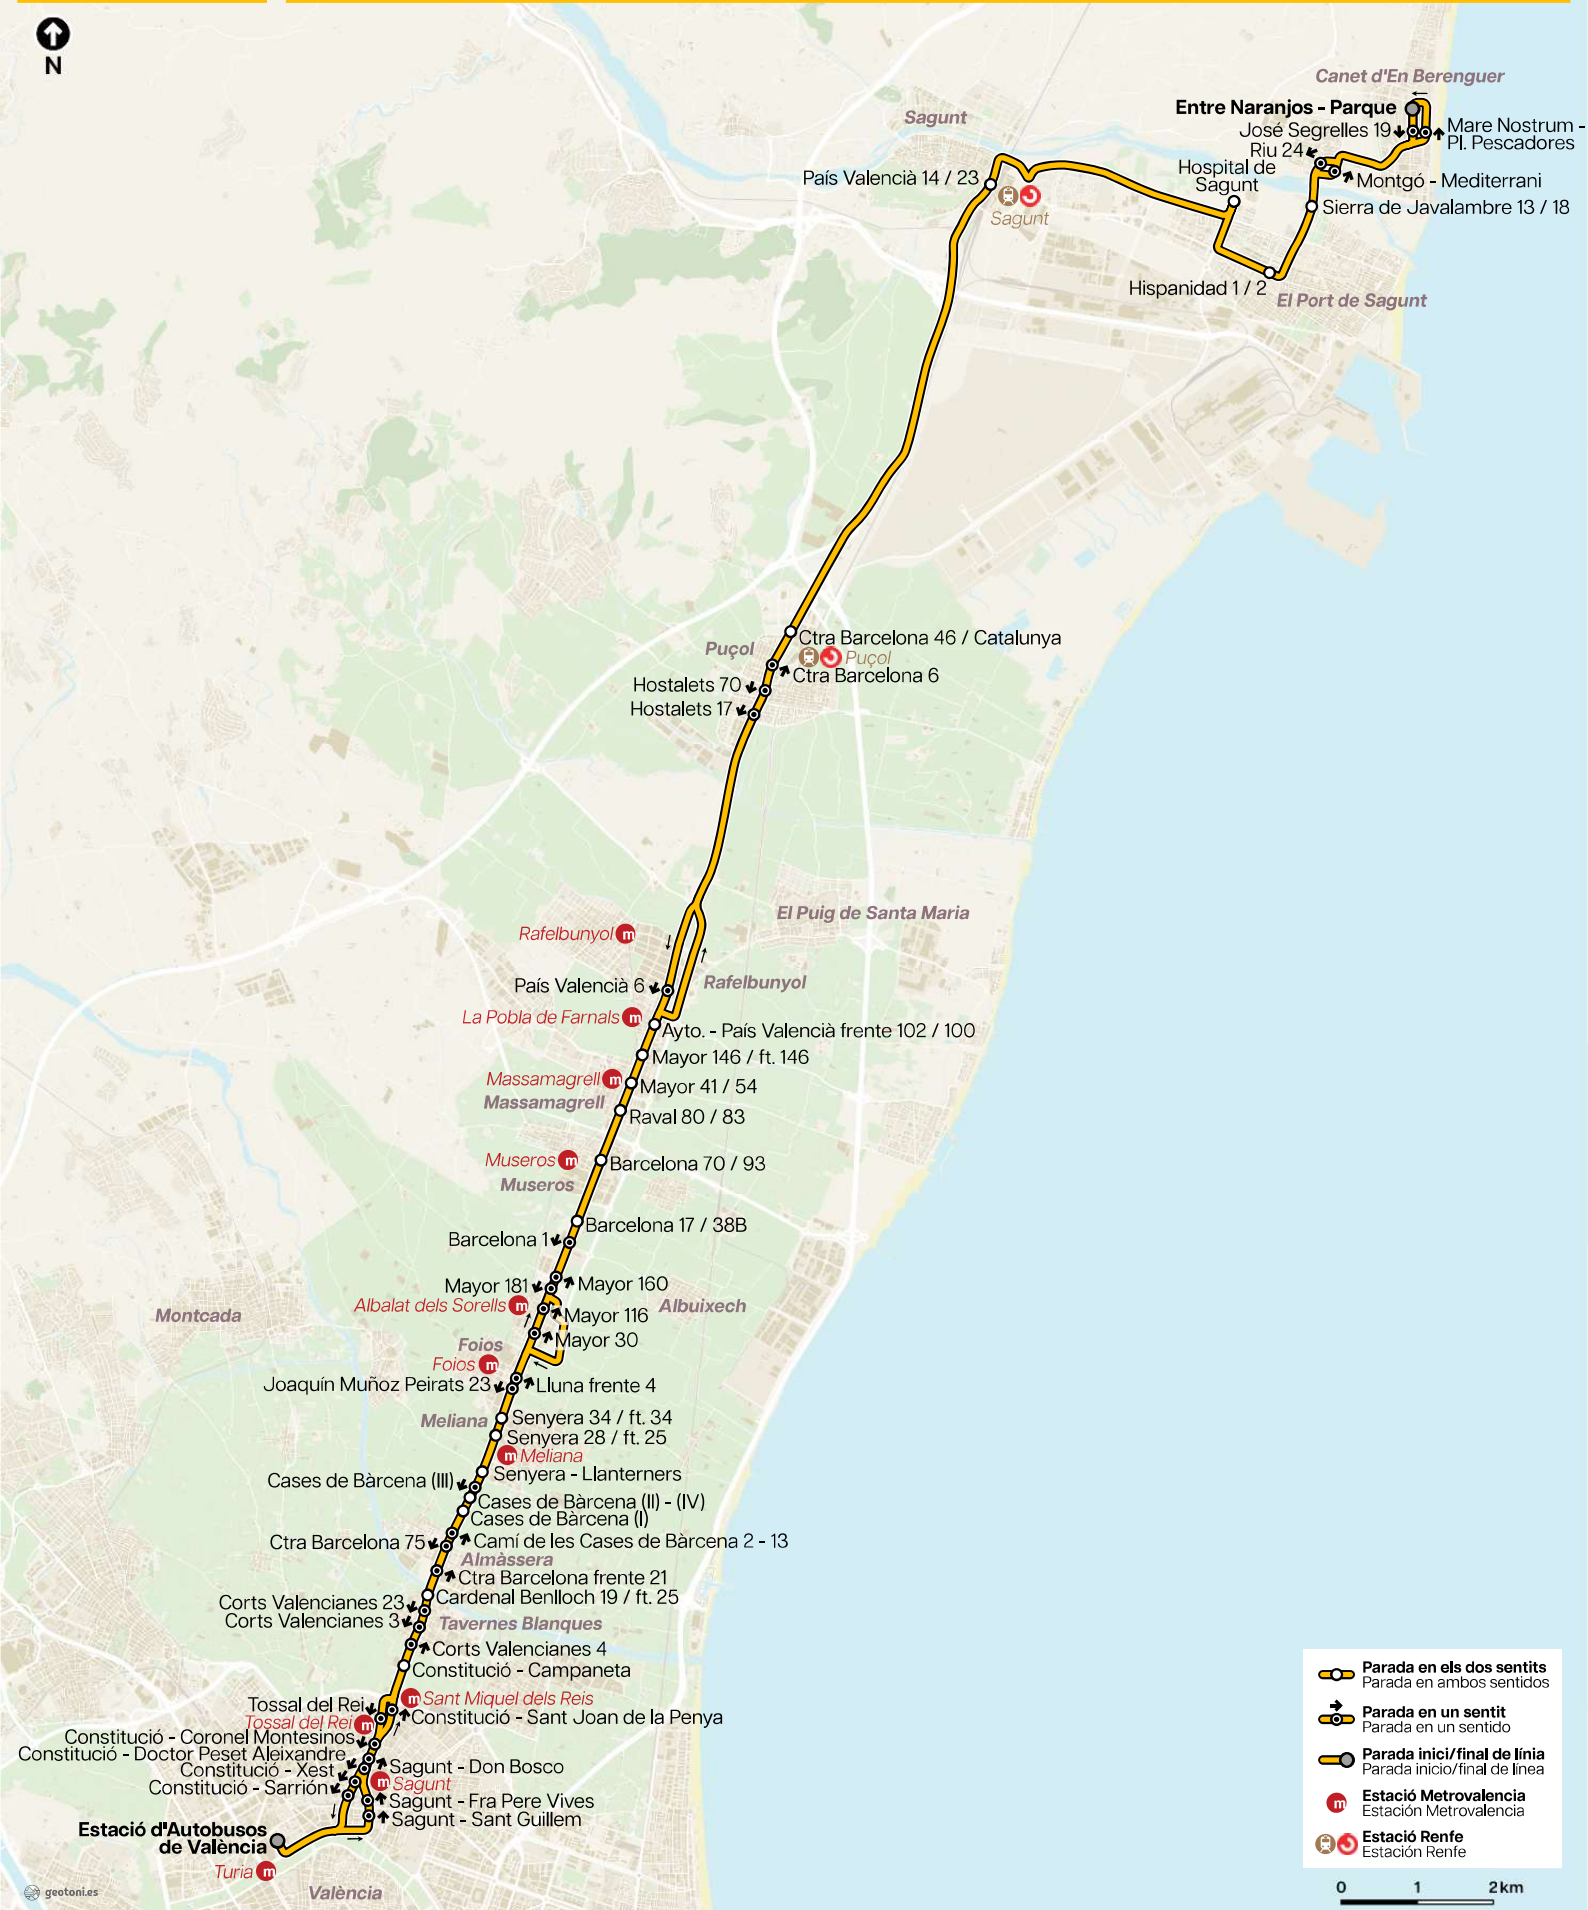

111

València ↔ Port de Sagunt

València

Estació d'Autobusos **112A 112B 112C 113 114A 114B 115 116A 116B 116C 116D 116E**
 m 1 2 EMT 60 62 63 64 92 95 98 C2

Canet d'En Berenguer

Entre Naranjos - Parque **116B 116D 116E**

Horaris Horarios

Dilluns a divendres lectius Lunes a viernes lectivos

València	Estació d'autobusos	6:40
Tavernes Blanques	Corts Valencianes 4	6:52
Almàssera	Ctra Barcelona frente 21	6:54
Massamagrell	Mayor 54	7:08
La Pobla de Farnals	Ayto. - País Valencià frente 102	7:09
Puçol	Ctra Barcelona 6	7:17
Sagunt	País Valencià 14	7:28
Sagunt	Hospital de Sagunto	7:37
Canet d'En Berenguer	Entre Naranjos - Parque	7:50

Canet d'En Berenguer	Entre Naranjos - Parque	20:00
Sagunt	Hospital de Sagunto	20:12
Sagunt	País Valencià 23	20:22
Puçol	Hostalets 70	20:33
La Pobla de Farnals	País Valencià 100	20:40
Massamagrell	Mayor 41	20:42
Bonrepòs i Mirambell	Ctra Barcelona 75	21:01
Tavernes Blanques	Corts Valencianes 3	21:04
València	Estació d'autobusos	21:19

Canet d'En Berenguer	Entre Naranjos - Parque	20:55
Sagunt	Hospital de Sagunto	21:07
Sagunt	País Valencià 23	21:17
Puçol	Hostalets 70	21:28
La Pobla de Farnals	País Valencià 100	21:35
Massamagrell	Mayor 41	21:37
Bonrepòs i Mirambell	Ctra Barcelona 75	21:56
Tavernes Blanques	Corts Valencianes 3	21:59
València	Estació d'autobusos	22:14