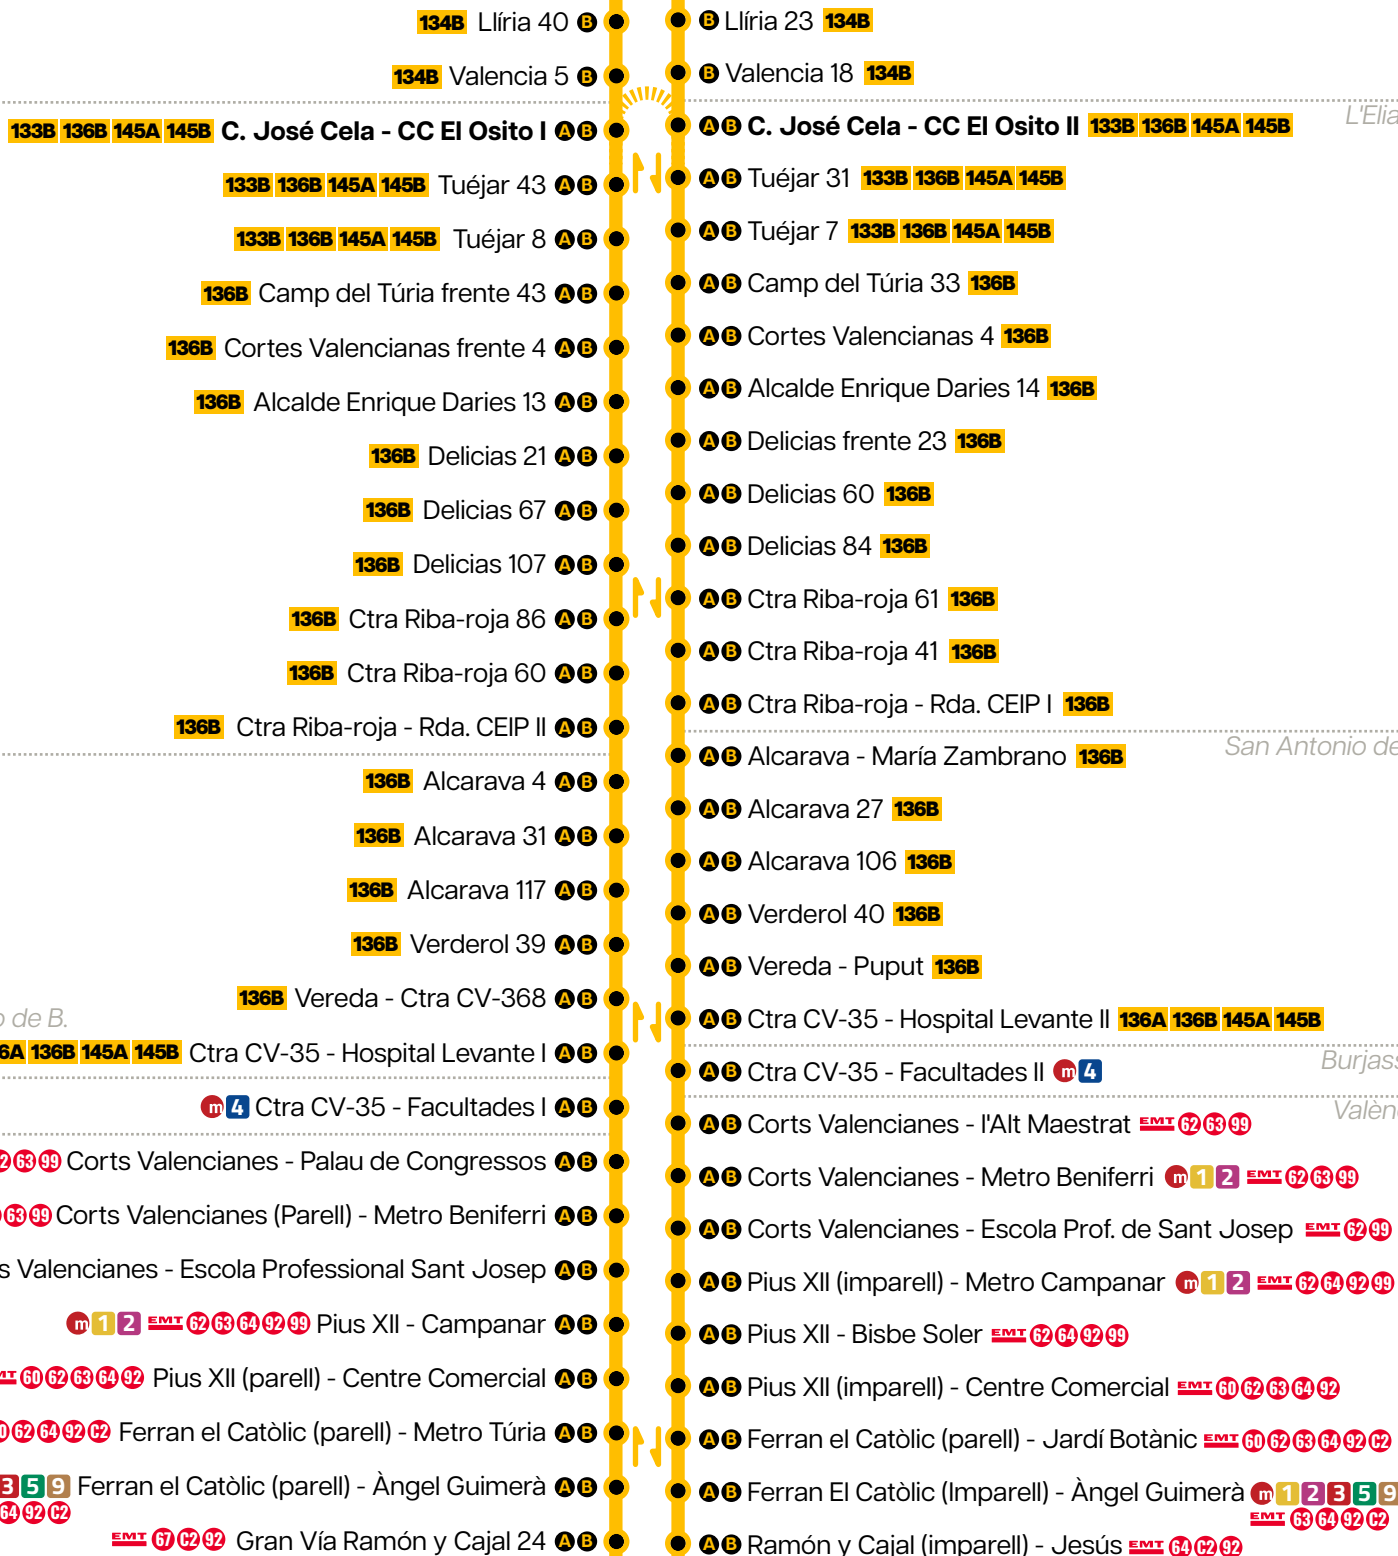

- Parada en els dos sentits
Parada en ambos sentidos
- Parada en un sentit
Parada en un sentido
- Parada inici/final de línia
Parada inicio/final de línea
- Parada línia 146A
Parada línea 146A
- Parada línia 146B
Parada línea 146B
- Estació Metrovalència
Estación Metrovalencia
- Estació Renfe
Estación Renfe

0 0,5 1km

B Benaguasil
La BÀscula - Metro **m 2**

Benaguasil

L'Eliana

L'Eliana

San Antonio de B.

San Antonio de B.

Burjassot

Burjassot

València

A Parada línia 146A L'Eliana - València
Parada línia 146A L'Eliana - València

B Parada línia 146B Benaguasil - L'Eliana - València
Parada línia 146B Benaguasil - L'Eliana - València

A B València
Ramón y Cajal - Bailén - Andén 2
m 7 EMT 31 63 64 67

		A	A	A	B	A	A	A	A	A	A	A	A	A	A	A	A
Benaguasil	Estación Metro Benaguasil	-	-	-	14:50	-	-	-	-	-	-	-	-	-	-	-	-
L'Eliaana	C. José Cela - CC El Osito II	13:35	14:10	14:35	15:02	15:50	16:15	16:50	17:30	18:15	18:45	19:25	19:55	20:25	21:05	21:30	22:35
L'Eliaana	Delicias 84	13:43	14:18	14:43	15:10	15:58	16:23	16:58	17:38	18:23	18:53	19:33	20:03	20:33	21:13	21:38	22:43
San Antonio de B.	Alcarava 106	13:47	14:22	14:47	15:14	16:02	16:27	17:02	17:42	18:27	18:57	19:37	20:07	20:37	21:16	21:41	22:46
San Antonio de B.	Ctra CV-35 - Hospital Levante	13:50	14:25	14:50	15:17	16:05	16:30	17:05	17:45	18:30	19:00	19:40	20:10	20:40	21:19	21:44	22:49
Burjassot	Ctra CV-35 - Facultades II	14:03	14:38	15:03	15:30	16:18	16:43	17:18	17:58	18:43	19:13	19:53	20:23	20:53	21:29	21:54	22:59
València	Pius XII - Metro Campanar	14:14	14:49	15:14	15:41	16:29	16:54	17:29	18:09	18:54	19:24	20:04	20:34	21:02	21:37	22:02	23:07
València	Ramón y Cajal - Bailén	14:23	14:58	15:23	15:50	16:38	17:03	17:38	18:18	19:03	19:33	20:13	20:40	21:10	21:44	22:09	23:14