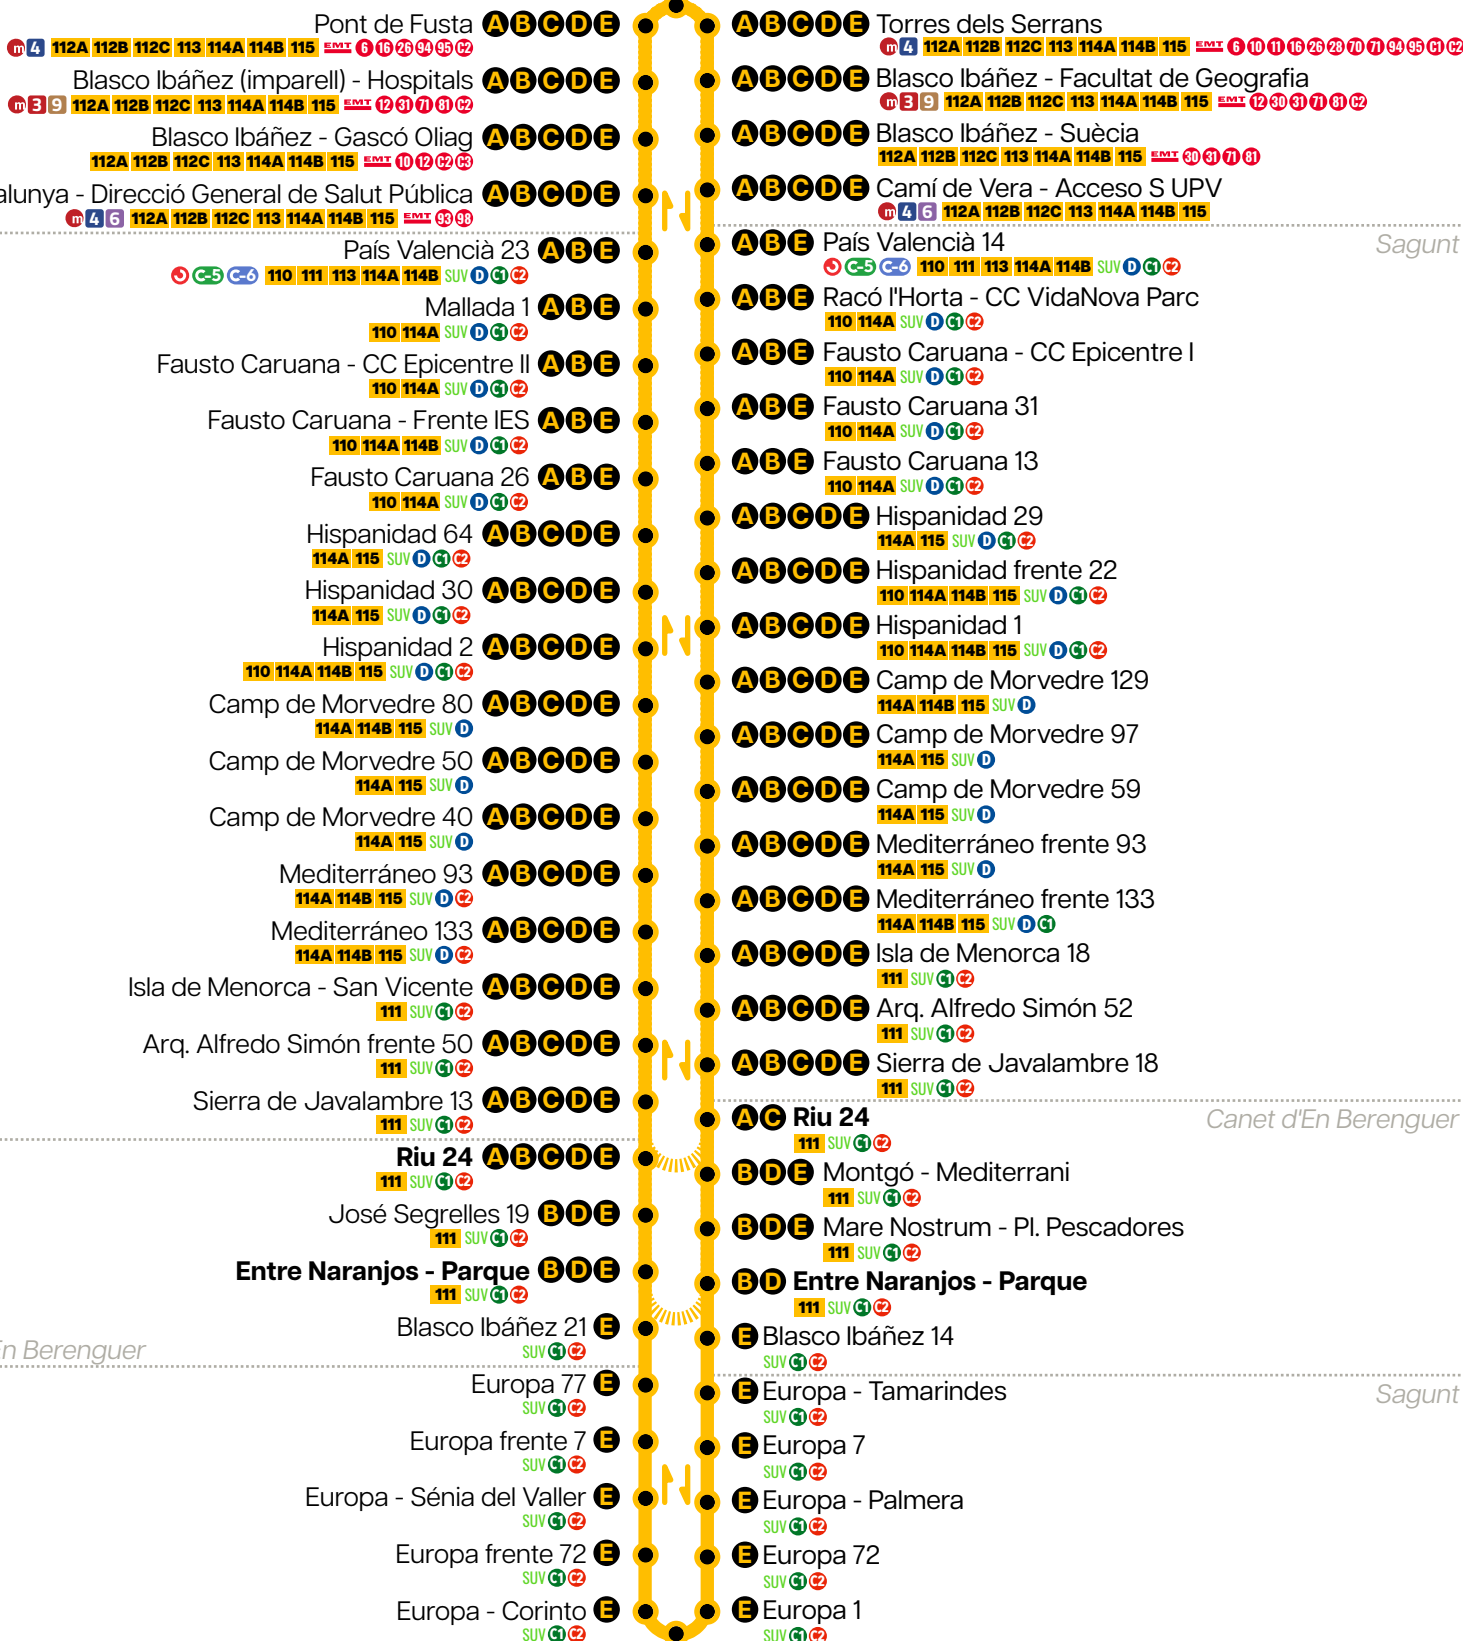

València

A B C D E Estació d'Autobusos **m 1 2 111 112A 112B 112C 113 114A 114B 115** **EMT 60 62 63 64 92 95 98 92**

- **A** Parada línia 116A València - Sagunt - Port de Sagunt - Canet
- **B** Parada línia 116B València - Sagunt - Port de Sagunt - Canet - Platja Canet
- **C** Parada línia 116C València - Port de Sagunt - Canet
- **D** Parada línia 116D València - Port de Sagunt - Canet - Platja Canet
- **E** Parada línia 116B València - Sagunt - Port de Sagunt - Canet - Platja Canet - Almardà

Sagunt

E Europa - Les Salines **SUV G 92**